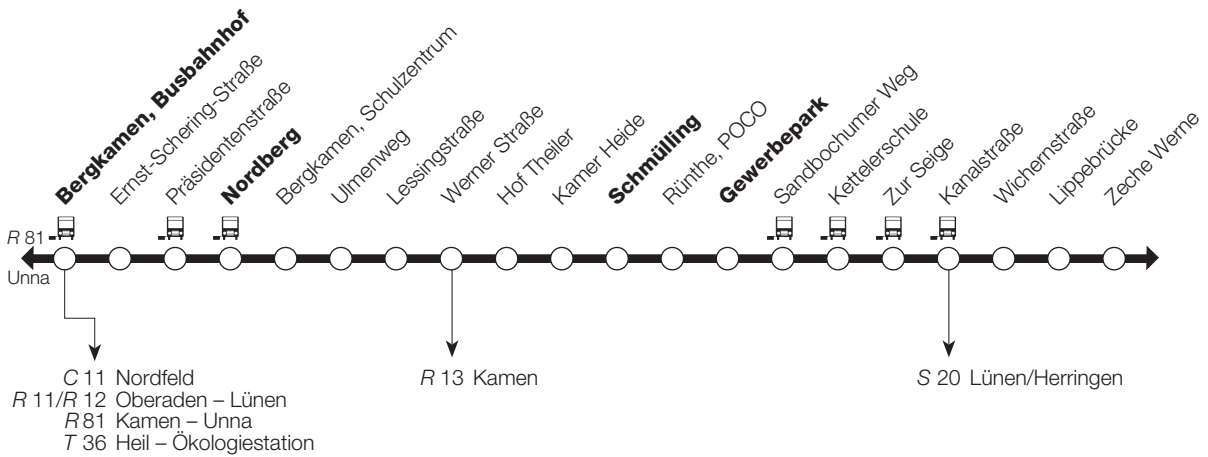

R 82 (R 81 Unna –) Bergkamen – Overberge – Rünthe – Werne

Haltestelle

Linienweg

Anschluss-hinweise

Behindertengerechte Haltestelle mit Hochbord (mind. 16 cm)

R 82 (Bergkamen –) Werne, Stadthaus – Wahrbrink – Krankenhaus

Haltestelle

Linienweg

Anschluss-hinweise

- S 10 Lünen
- S 10/R 14 Stockum – Hamm
- T 52 Nordkirchen – Selm
- T 55 Herbern – Capelle
- S 81 Bergkamen – Kamen – Unna

- Behindertengerechte Haltestelle mit Hochbord (mind. 16 cm)
- Zeitweilige Bedienung

R82/T82 Werne – Rünthe – Overgerge – Bergkamen (– R81 Kamen – Unna)

VKU •

Montag – Freitag

Liniennummer	R82	R82	R82	R82	R82	R82	R82	R82	R82	R82	R82	R82	R82	
• Hinweise			S.		S.									
Werne, Amazon DTM1												15 25		
Werne, Wahrbrink West												15 28		
Werne, Amazon												15 30		
Werne, Hermann-Löns-Str.												15 32		
Werne, Ovelgönne												15 33		
Werne, Kettelerstr.												15 34		
Werne, Bahnhof ☒												15 36		
Werne, Ambrosiusweg												15 38		
Werne, Krankenhaus		6 31		7 31		8 31		11 31	12 31	13 31	14 31	15 31	18 31	
Werne, Abzw. Krankenhaus		6 32		7 32		8 32		11 32	12 32	13 32	14 32	15 32	18 32	
Werne, Goetheweg		6 33		7 33		8 33		11 33	12 33	13 33	14 33	15 33	18 33	
Werne, Schulzentrum		}		}	7 48	}		}	12 34	13 34	}	}	}	
Werne, Münsterfort		6 34		7 34	7 50	8 34		11 34	12 36	13 36	14 34	15 34	18 34	
Werne, Hermann-Löns-Str.		6 35		7 35	7 51	8 35	alle	11 35	12 37	13 37	14 35	15 35	alle 18 35	
Werne, Wahrbrink		6 37		7 37	7 53	8 37	60	11 37	12 39	13 39	14 37	15 37	60 18 37	
Werne, Jahnstr.		6 38		7 38	7 54	8 38	Min.	11 38	12 40	13 40	14 38	15 38	Min. 18 38	
Werne, Jahnturnhalle		6 39		7 39	7 55	8 39		11 39	12 41	13 41	14 39	15 39	18 39	
Werne, Melchersstr.		6 40		7 40	7 56	8 40		11 40	12 42	13 42	14 40	15 40	18 40	
Werne, Uhlandschule		}		}	7 57	}		}	}	}	}	}	}	
Werne, Cappenberger Str.		6 42		7 42	}	8 42		11 42	12 44	13 44	14 42	15 42	18 42	
Werne, Stadthaus A ☒		6 44		7 44	8 01	8 44		11 44	12 46	13 46	14 44	15 40	15 44	18 44