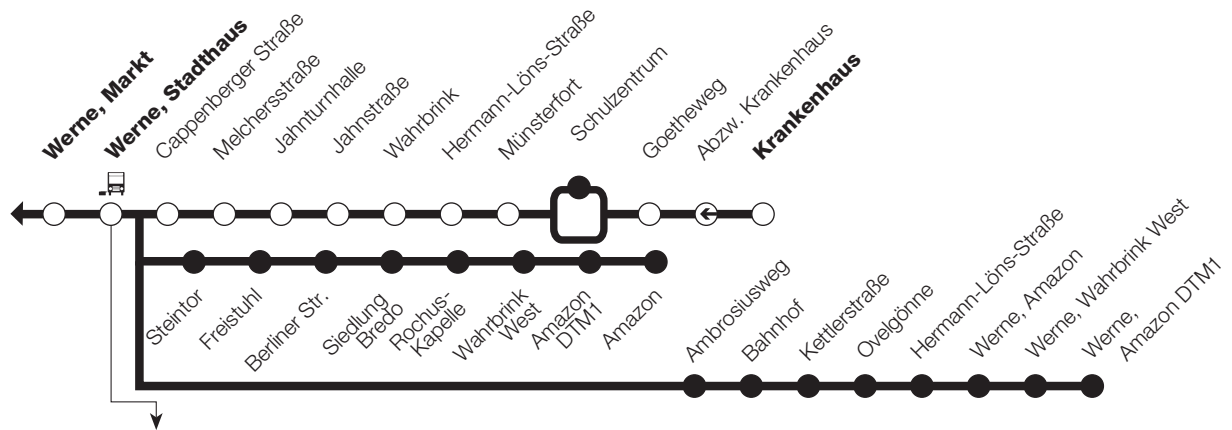

R 82 (R 81 Unna –) Bergkamen – Overberge – Rünthe – Werne

Haltestelle

Linienweg

Anschluss-hinweise

Behindertengerechte Haltestelle mit Hochbord (mind. 16 cm)

R 82 (Bergkamen –) Werne, Stadthaus – Wahrbrink – Krankenhaus

Haltestelle

Linienweg

Anschluss-hinweise

- S 10 Lünen
- S 10/R 14 Stockum – Hamm
- T 52 Nordkirchen – Selm
- T 55 Herbern – Capelle
- S 81 Bergkamen – Kamen – Unna

- Behindertengerechte Haltestelle mit Hochbord (mind. 16 cm)
- Zeitweilige Bedienung

R82/T82 Werne – Rünthe – Overgerge – Bergkamen (– R81 Kamen – Unna)

VKU •

Montag – Freitag

Liniennummer	R82	R82	R82	R82	R82	R82	R82	R82	R82	R82	R82	R82	R82	
• Hinweise			S.		S.									
Werne, Amazon DTM1												15 25		
Werne, Wahrbrink West												15 28		
Werne, Amazon												15 30		
Werne, Hermann-Löns-Str.												15 32		
Werne, Ovelgönne												15 33		
Werne, Kettelerstr.												15 34		
Werne, Bahnhof ☒												15 36		
Werne, Ambrosiusweg												15 38		
Werne, Krankenhaus		6 31		7 31		8 31		11 31	12 31	13 31	14 31	15 31	18 31	
Werne, Abzw. Krankenhaus		6 32		7 32		8 32		11 32	12 32	13 32	14 32	15 32	18 32	
Werne, Goetheweg		6 33		7 33		8 33		11 33	12 33	13 33	14 33	15 33	18 33	
Werne, Schulzentrum		}		}	7 48	}		}	12 34	13 34	}	}	}	
Werne, Münsterfort		6 34		7 34	7 50	8 34		11 34	12 36	13 36	14 34	15 34	18 34	
Werne, Hermann-Löns-Str.		6 35		7 35	7 51	8 35	alle	11 35	12 37	13 37	14 35	15 35	alle 18 35	
Werne, Wahrbrink		6 37		7 37	7 53	8 37	60	11 37	12 39	13 39	14 37	15 37	60 18 37	
Werne, Jahnstr.		6 38		7 38	7 54	8 38	Min.	11 38	12 40	13 40	14 38	15 38	Min. 18 38	
Werne, Jahnturnhalle		6 39		7 39	7 55	8 39		11 39	12 41	13 41	14 39	15 39	18 39	
Werne, Melchersstr.		6 40		7 40	7 56	8 40		11 40	12 42	13 42	14 40	15 40	18 40	
Werne, Uhlandschule		}		}	7 57	}		}	}	}	}	}	}	
Werne, Cappenberger Str.		6 42		7 42	}	8 42		11 42	12 44	13 44	14 42	15 42	18 42	
Werne, Stadthaus A ☒		6 44		7 44	8 01	8 44		11 44	12 46	13 46	14 44	15 40	15 44	18 44