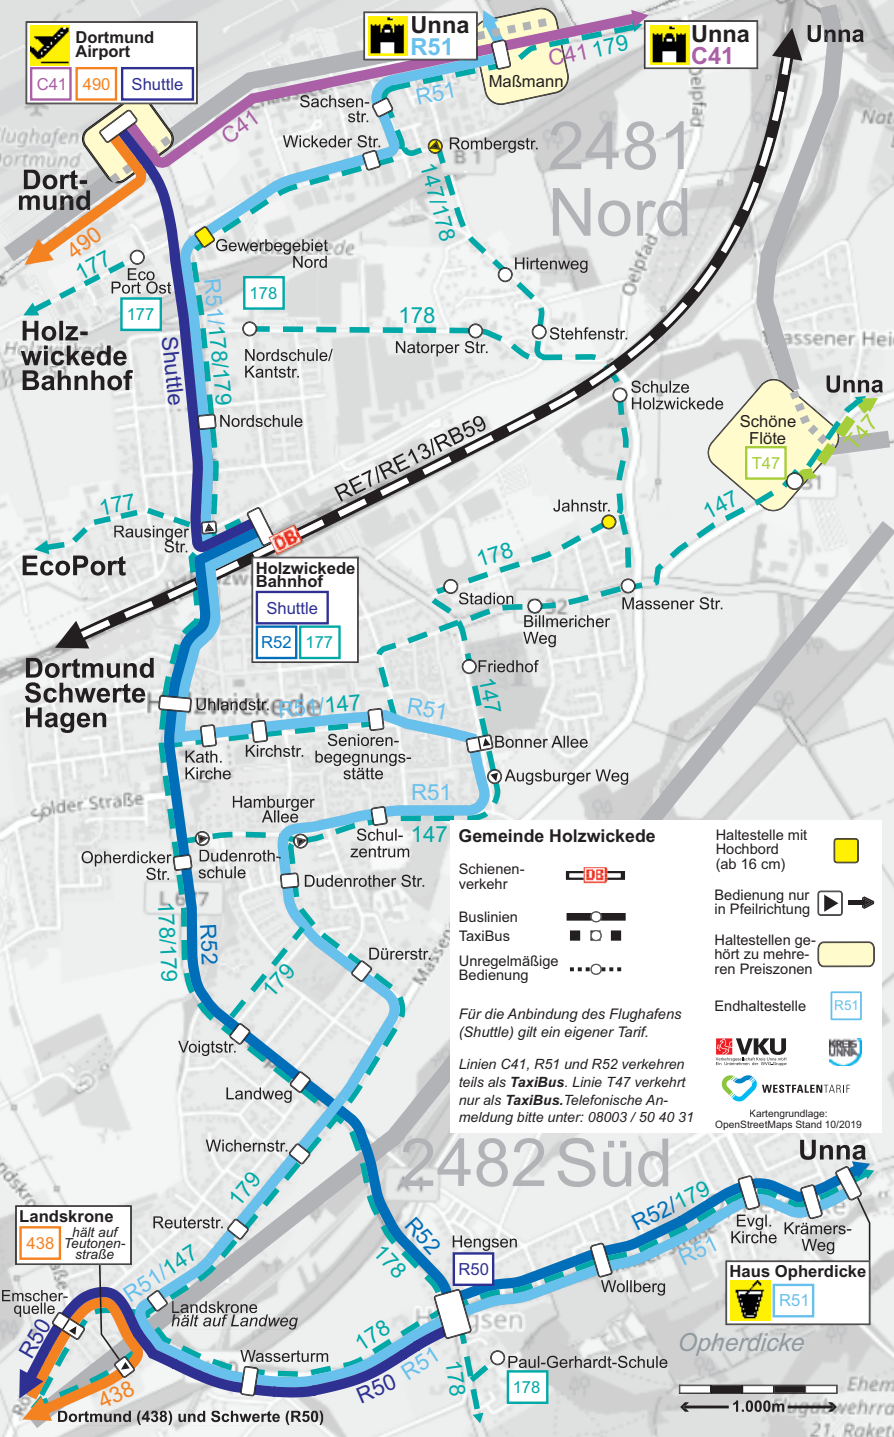

ZIEL SUCHER

Sie haben Ihr Ziel.
Wir finden den Weg.