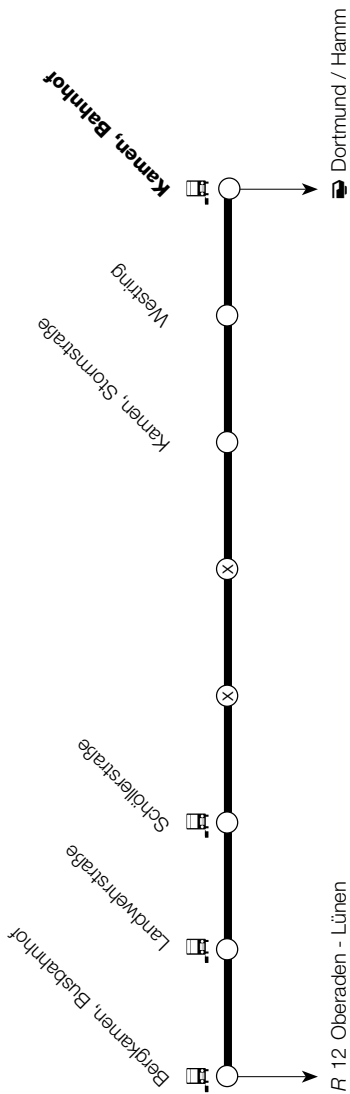

Haltestelle	Linienweg	Anschluss- hinweise

⊗ weitere Zählhaltestelle für Kurzstrecke

♣ Behindertengerechte Haltestelle mit Hochbord (mind. 16 cm)