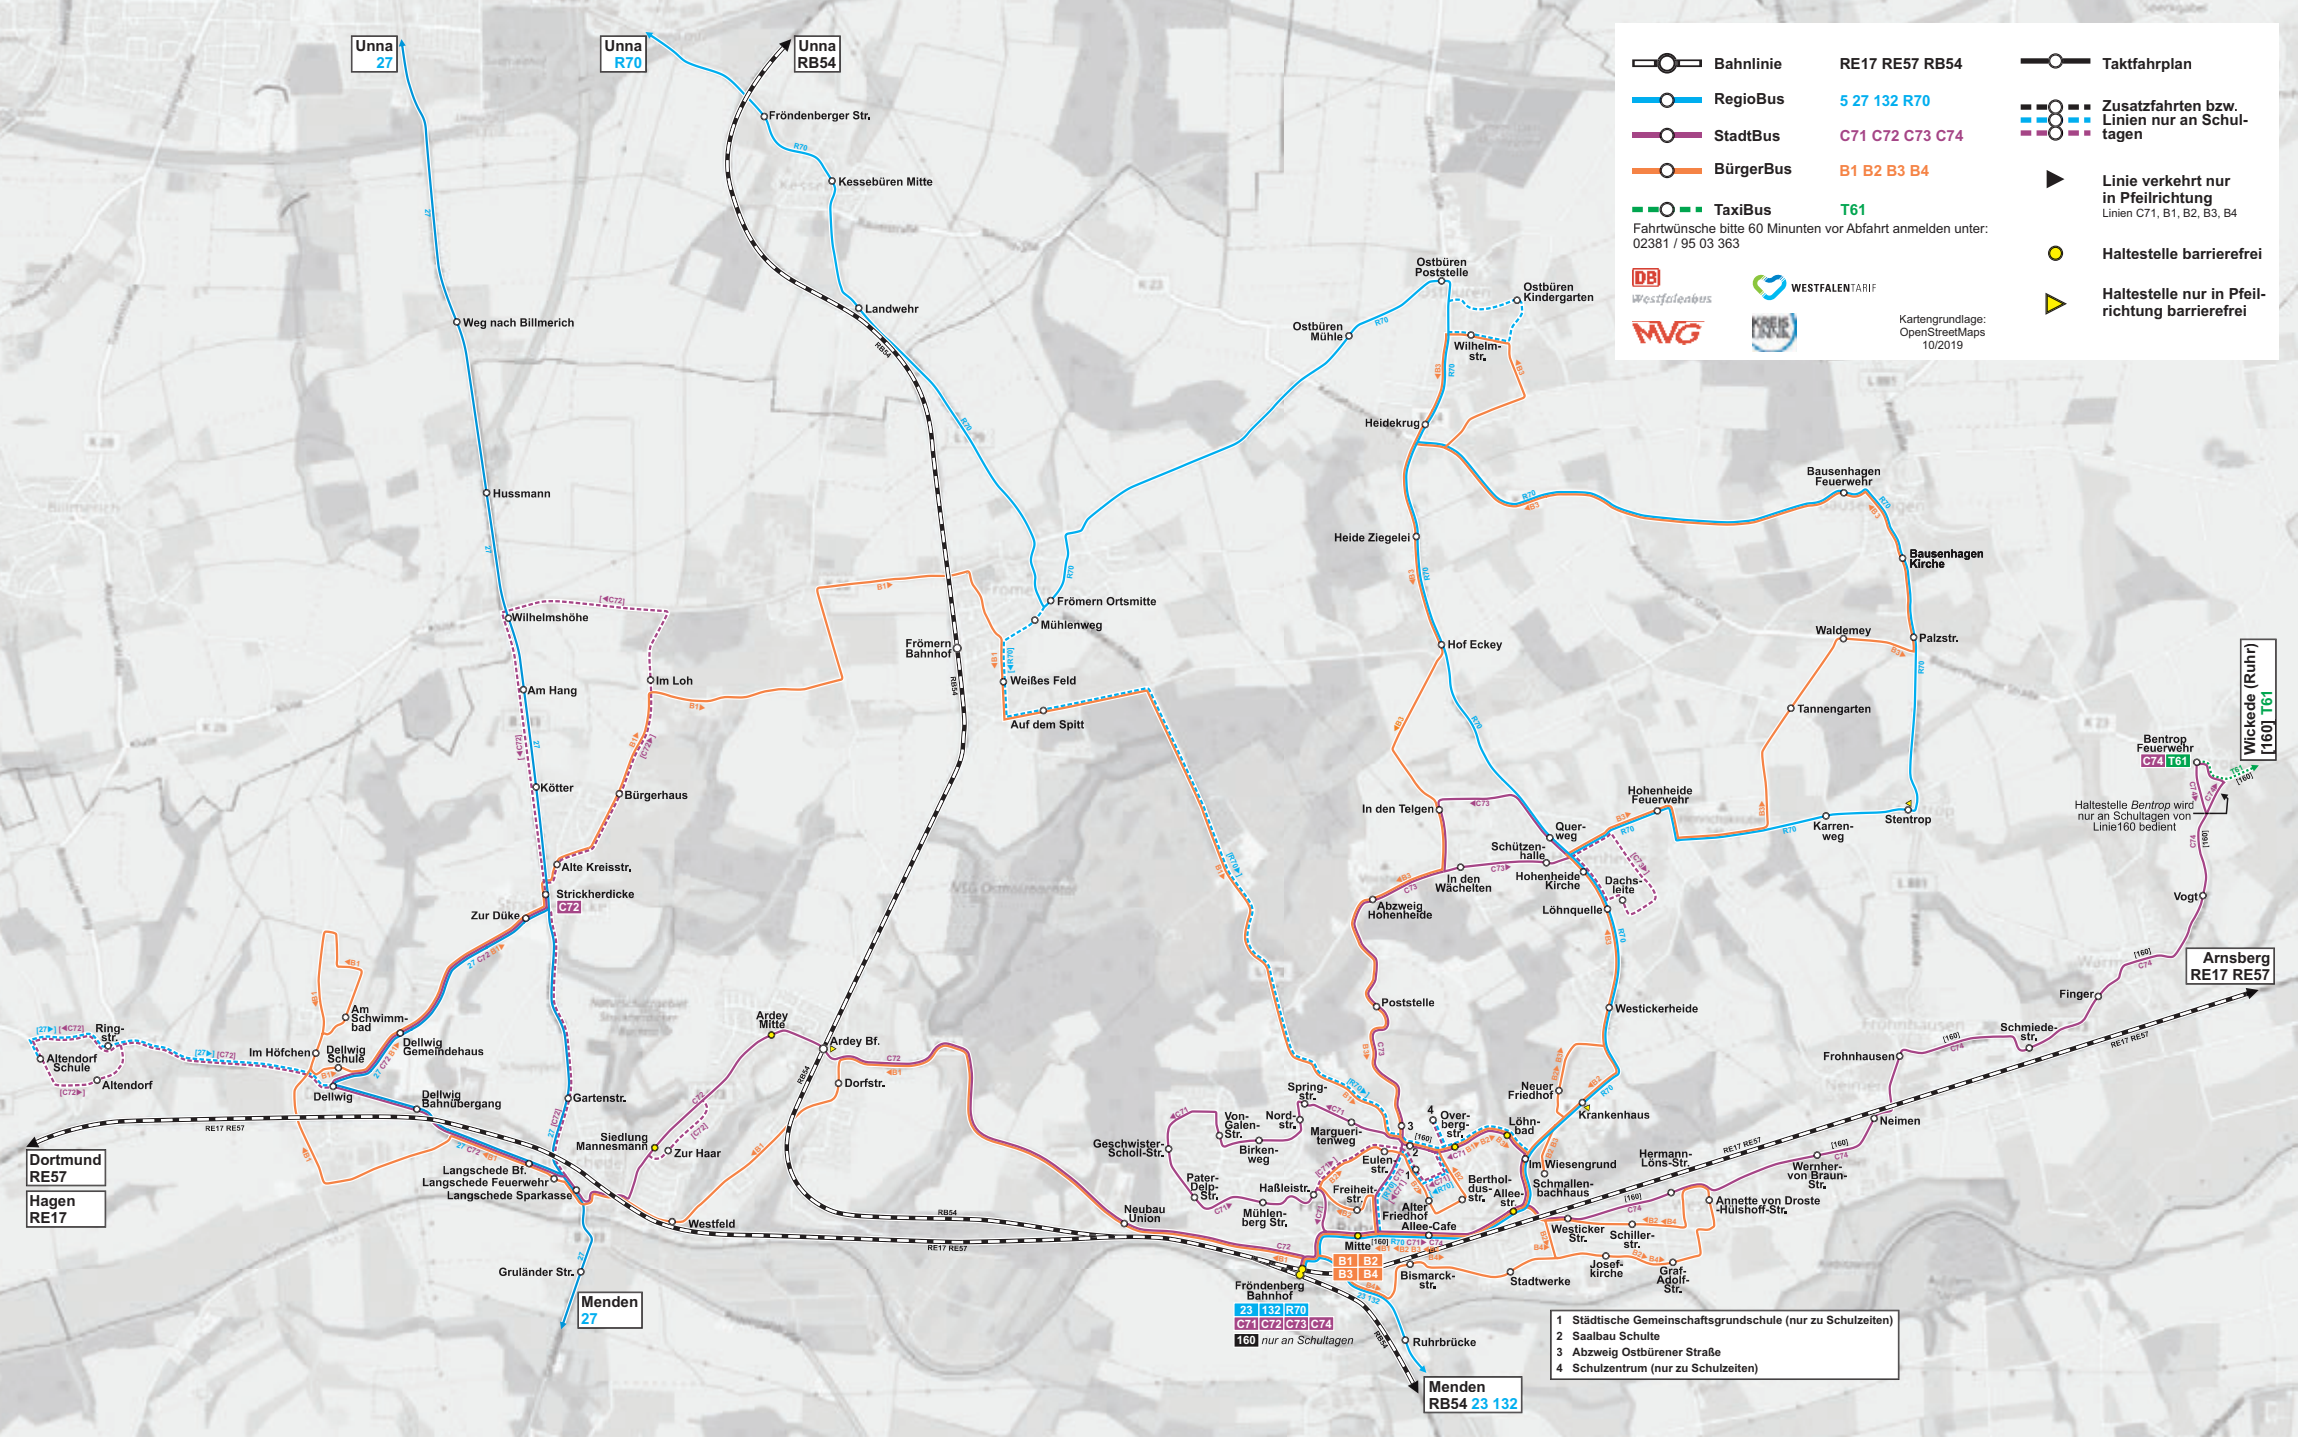

Bahnlinie	RE17 RE57 RB54		Taktfahrplan
	RegioBus	5 27 132 R70		Zusatzfahrten bzw. Linien nur an Schultagen
	StadtBus	C71 C72 C73 C74		Linie verkehrt nur in Pfeilrichtung Linien C71, B1, B2, B3, B4
	BürgerBus	B1 B2 B3 B4		Haltestelle barrierefrei
	TaxiBus	T61		Haltestelle nur in Pfeilrichtung barrierefrei
Fahrtwünsche bitte 60 Minuten vor Abfahrt anmelden unter: 02381 / 95 03 363				
		Kartengrundlage: OpenStreetMaps 10/2019		

Dortmund RE57
Hagen RE17

Unna 27

Unna R70

Unna RB54

Wickede (Ruhr) [160] T61

Arnsberg RE17 RE57

Menden 27

Menden RB54 23 132

1. 1 Städtische Gemeinschaftsgrundschule (nur zu Schulzeiten)
2. 2 Saalbau Schule
3. 3 Abzweig Ostbürener Straße
4. 4 Schulzentrum (nur zu Schulzeiten)

Haltestelle Bentrup wird nur an Schultagen von Linie 160 bedient