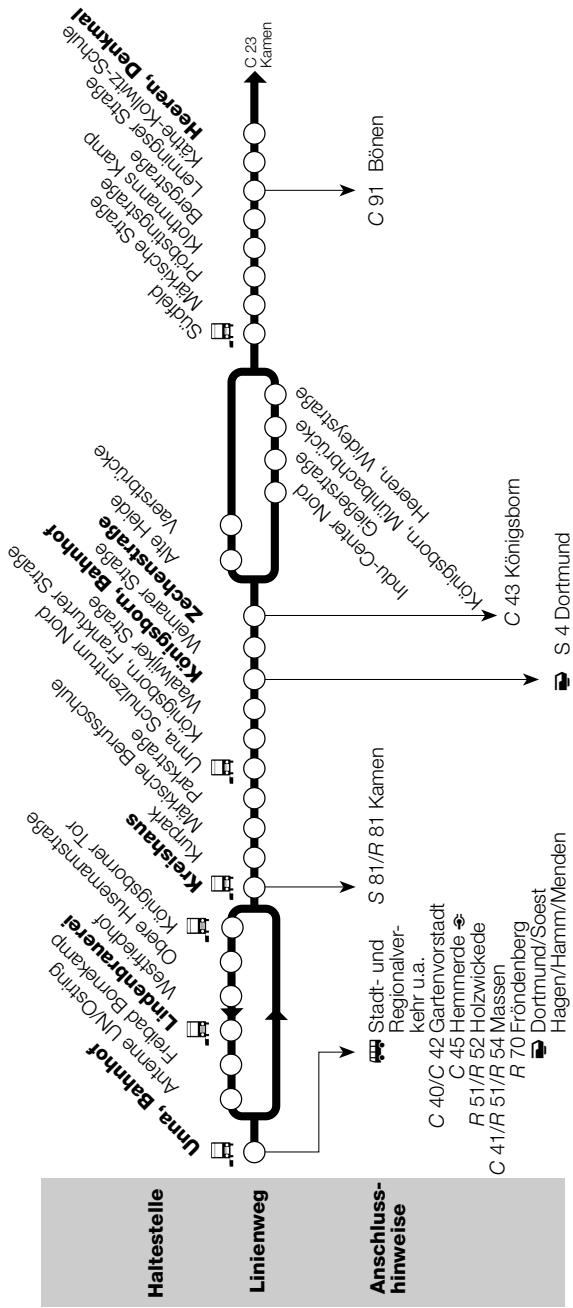

Behindertengerechte Haltestelle mit Hochbord (mind. 16 cm)

Anschlussgarantie – Wir garantieren Ihnen den fahrplanmäßigen Anschluss

C 23

Unna – Königsborn – Kamen-Heeren – Kamen

Behindertengerechte Haltestelle mit Hochbord (mind. 16 cm)