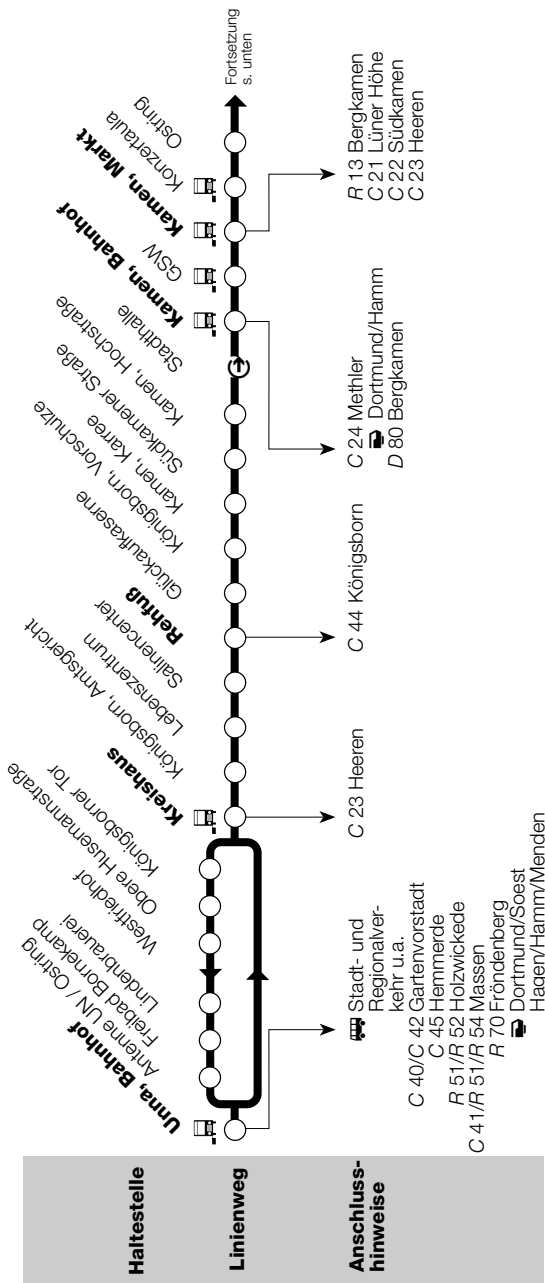

Behindertengerechte Haltestelle mit Hochbord (mind. 16 cm)