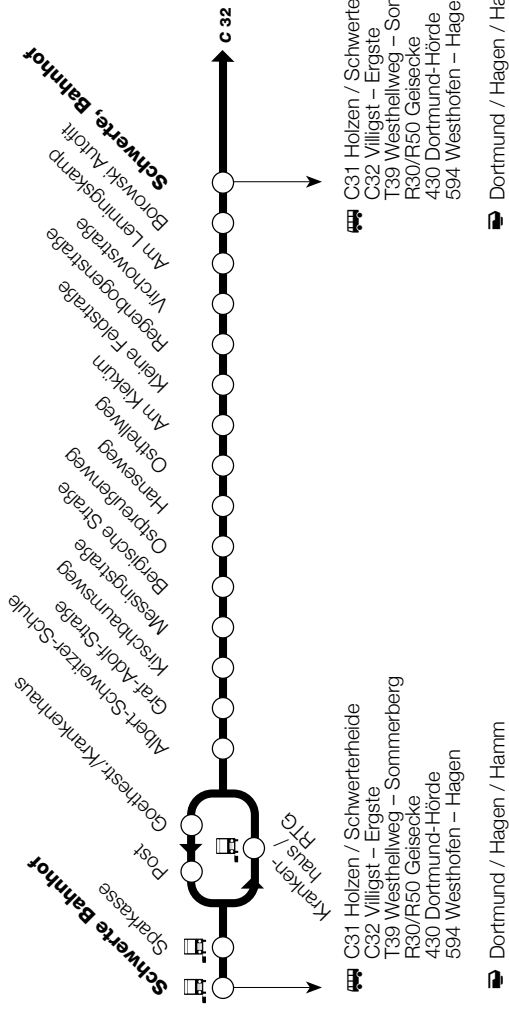

Haltestelle
Linienweg
Anschluss- hinweise

- ☘ C31 Holzen / Schwerteheide
- ☘ C32 Villigst – Ergste
- ☘ T39 Westhellweg – Sommerberg
- ☘ R30/R50 Geisecke
- ☘ 430 Dortmund-Hörde
- ☘ 594 Westhofen – Hagen