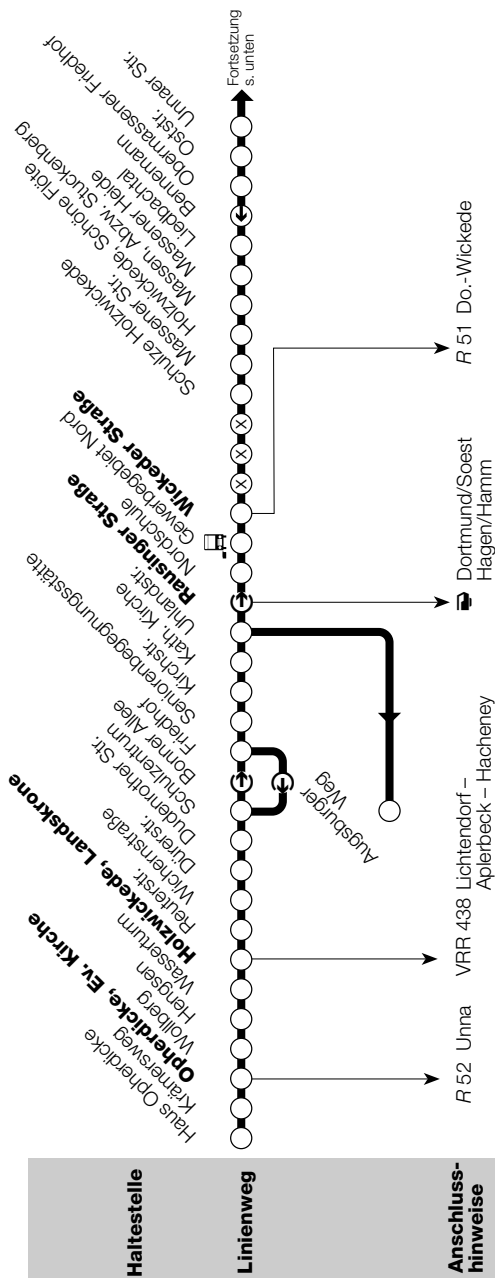

 Behindertengerechte Haltestelle mit Hochbord (mind. 16 cm)

⊗ weitere Zählhaltestelle für Kurzstrecke

 Behindertengerechte Haltestelle mit Hochbord (mind. 16 cm)

Montag – Freitag

Liniennummer 147

● Hinweise