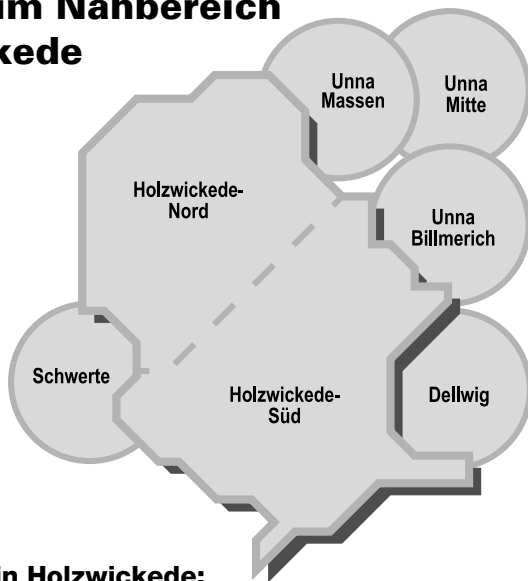

Fahrten im Nahbereich Holzwickede

Preisstufen in Holzwickede: