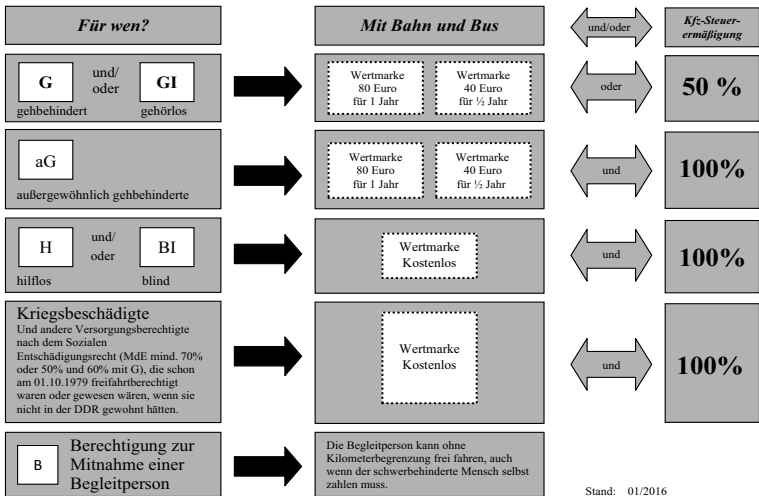

Info für Schwerbehinderte

»Freifahrt« und/oder Kfz-Steuerermäßigung für schwerbehinderte Menschen

Wenn Sie einen orange-grünen Schwer-Behinderten-Ausweis haben, dann können Sie kostenlos mit dem Bus und der Bahn fahren. Sie brauchen aber noch das Bei-Blatt mit Wert-Marke. Das Bei-Blatt bekommen Sie beim Kreis Unna. Die Berechtigung zur Freifahrt besteht in allen Zügen des Nahverkehrs in Deutschland. Regionalbahn (RB), Regionalexpress (RE) und InterregioExpress (IRE) in der zweiten Klasse. Das gilt nicht in Inter-City-Zügen und in ICE-Zügen.

Für Menschen mit dem Merk-Zeichen BI (blind) und H (hilflos) ist das Bei-Blatt mit Wert-Marke kostenlos.

Für Menschen mit dem Merk-Zeichen G (geh-behindert), aG (außer-gewöhnlich geh-behindert) oder GI (gehörlos) kostet das Bei-Blatt mit Wert-Marke 80 € im Jahr. (Stand Mai 2018)

Wenn Sie Sozial-Leistungen bekommen, ist das Bei-Blatt mit Wert-Marke auch kostenlos.

Sie können so oft fahren, wie Sie wollen. Sie müssen den Schwer-Behinderten-Ausweis und das Bei-Blatt mit Wert-Marke aber immer dabei haben. Wenn Sie das vergessen haben, müssen Sie eine Fahr-Karte kaufen.

Wenn in Ihrem Schwer-Behinderten-Ausweis das Merk-Zeichen B steht, dann dürfen Sie eine Begleit-Person mitnehmen. Die Begleit-Person kann immer kostenlos mitfahren.

Hier steht wer zur „Freifahrt“ mit Bus und Bahn und/oder KFZ-Steuerermäßigung berechtigt ist:

Stand: 01/2016

LWL
Für die Menschen.
Für Westfalen-Lippe