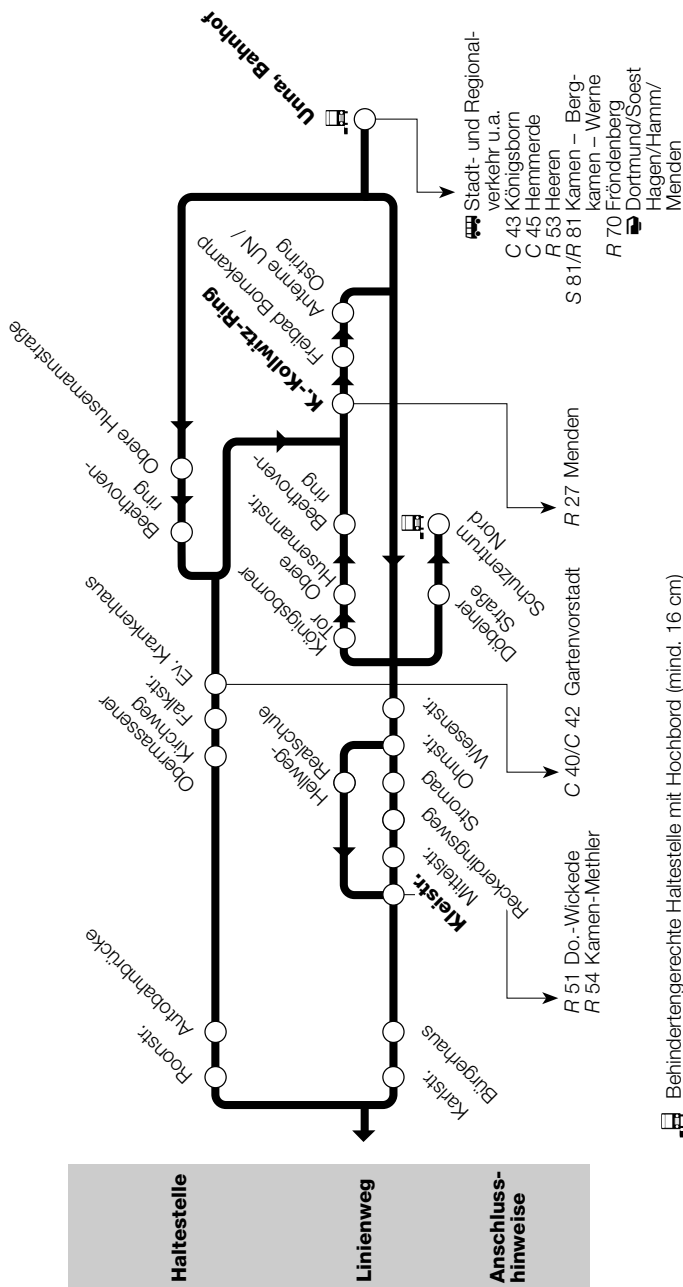

 Behindertengerechte Haltestelle mit Hochbord (mind. 16 cm)

⊗ weitere Zählhaltestelle für Kurzstrecke

 Behindertengerechte Haltestelle mit Hochbord (mind. 16 cm)

Montag – Freitag

Liniennummer 147

● Hinweise