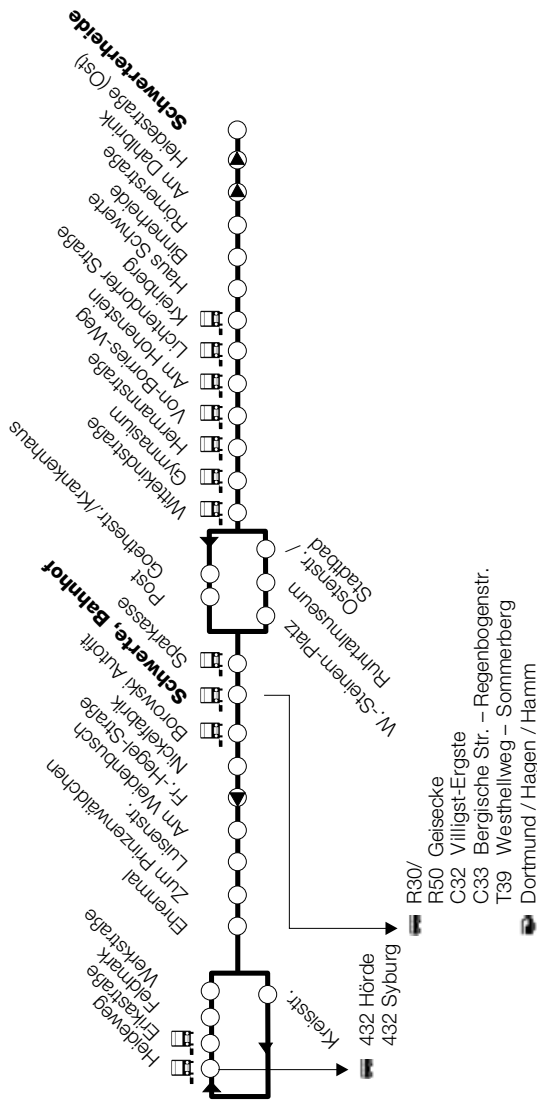

 Behindertengerechte Haltestelle mit Hochbord (mind. 16 cm)

Montag – Freitag														
Liniennummer ● Hinweis	T31	C31	C31	C31	C31	C31	C31	C31	C31	T31				
	⌚44									⌚26				
Do-Holzen, Heideweg		5 24	5 54	6 24		8 24	8 54		12 54	13 38	19 08	19 38		20 38
Do-Holzen, Erikastraße		5 25	5 55	6 25		8 25	8 55		12 55	13 39	19 09	19 39		20 39
Do-Holzen, Feldmark		5 26	5 56	6 26		8 26	8 56		12 56	13 40	19 10	19 40		20 40
Do-Holzen, Werkstraße		5 28	5 58	6 28		8 28	8 58		12 58	13 42	19 12	19 42		20 42
Do-Holzen, Ehrenmal		5 29	5 59	6 29	alle	8 29	8 59	alle	12 59	13 43	19 13	19 43		20 43
Schwerte, Zum Prinzenwäldchen		5 31	6 01	6 31	30	8 31	9 01	30	13 01	13 45	19 15	19 45		20 45
Schwerte, Luisenstraße &		5 31	6 01	6 31	Min.	8 31	9 01	Min.	13 01	13 45	19 15	19 45		20 45
Schwerte, Am Weidenbusch		5 32	6 02	6 32		8 32	9 02		13 02	13 46	19 16	19 46		20 46
Schwerte, Nickelfabrik &		5 33	6 03	6 33		8 33	9 03		13 03	13 47	19 17	19 47		20 47
Schwerte, Borowski Autofit A &		5 34	6 04	6 34		8 34	9 04		13 04	13 48	19 18	19 48		20 48
Schwerte, Bf. Bussteig E		5 36	6 06	6 36		8 36	9 06		13 06	13 50	19 20	19 50		20 50
Schwerte, Bf. (RB53) 🚏	ab	5 50	6 20	6 50		8 50	9 20		13 20					
Dortmund, Hbf.	an	6 08	6 38	7 08		9 08	9 38		13 38					
Dortmund, Hbf. (RB53) 🚏	ab		5 53	6 12		7 53	8 23		12 23	13 23	18 53			19 23
Schwerte, Bf.	an		6 12	6 12		8 12	8 42		12 42	13 42	19 12			19 42
Schwerte, Bf. Bussteig E	5 16		6 36	6 36		8 36	9 06		13 06	13 50	19 20			19 50
Schwerte, Sparkasse	5 18		6 38	alle		8 38	9 08	alle	13 08	13 52	19 22			19 52
Schwerte, Werner-Steinem-Platz &	5 20		6 40	30		8 40	9 10	30	13 10	13 54	19 24			19 54
Schwerte, Ruhrtalmuseum	5 21		6 41	Min.		8 41	9 11	Min.	13 11	13 55	19 25			19 55
Schwerte, Ostenstr./Stadtbad	5 23		6 43	6 43		8 43	9 13		13 13	13 57	19 27			19 57
Schwerte, Wittekindstraße &	5 25		6 45	6 45		8 45	9 15		13 15	13 59	19 29			19 59