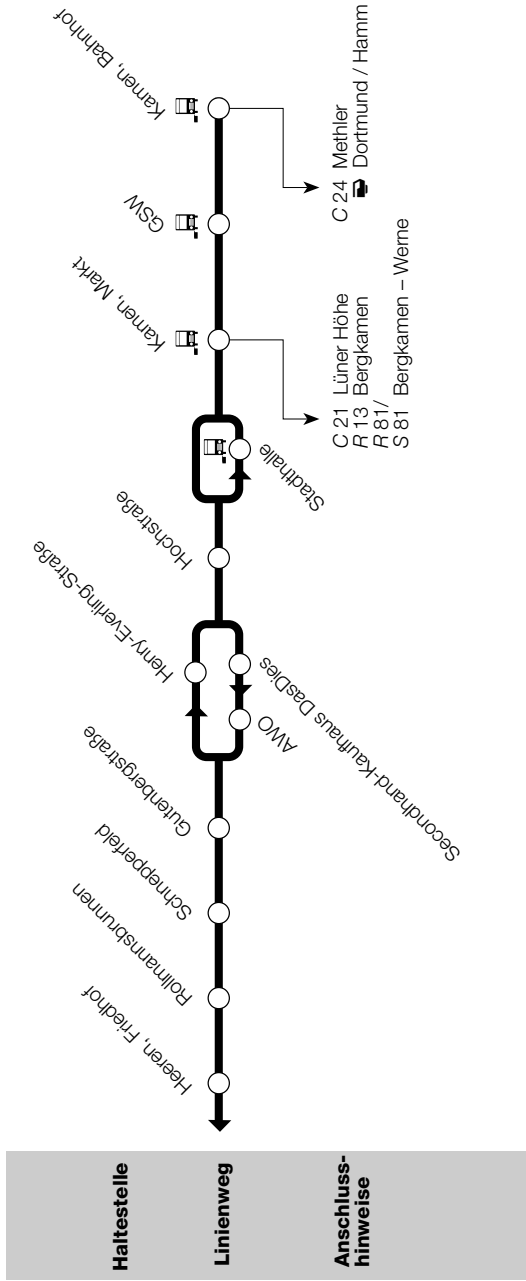

Behindertengerechte Haltestelle mit Hochbord (mind. 16 cm)

Anschlussgarantie – Wir garantieren Ihnen den fahrplanmäßigen Anschluss

C 23

Unna – Königsborn – Kamen-Heeren – Kamen

Behindertengerechte Haltestelle mit Hochbord (mind. 16 cm)