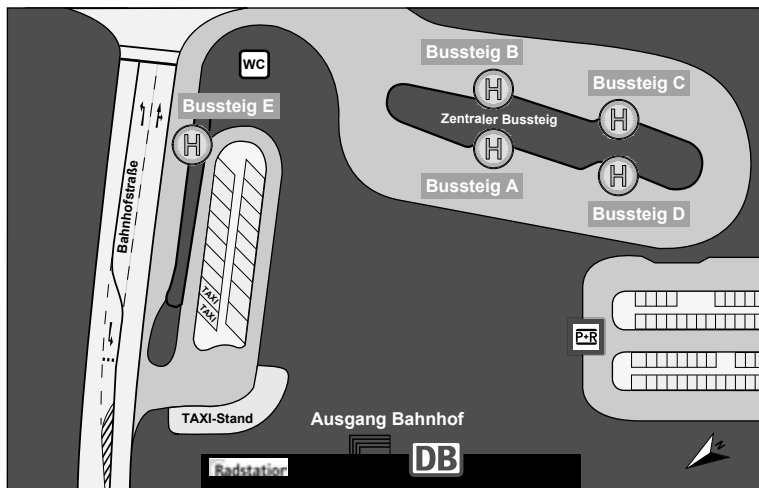

fahrtwind hilft Ihnen gerne **0 180 6/50 40 30**

(20 Cent pro Anruf aus dem Festnetz, Mobil max. 60 Cent)

Übersicht Schwerte, Bf

Bussteig A

- R30** Geisecke – Iserlohn
- C32** Villigst – Ergste
- R50** Geisecke – Do.-Lichtendorf
- 138** Ergste – Bürenbruch – Reingsen
- N31** Schwerte Ost – Geisecke
- N32** Holzen – Westhofen –
Ergste – Villigst
- AST** AnrufSammelTaxi
(Tel. 0 23 04/10 44 40)
- AST** Schwerte – Iserlohn
(Tel. 01 74/1 69 01 89)