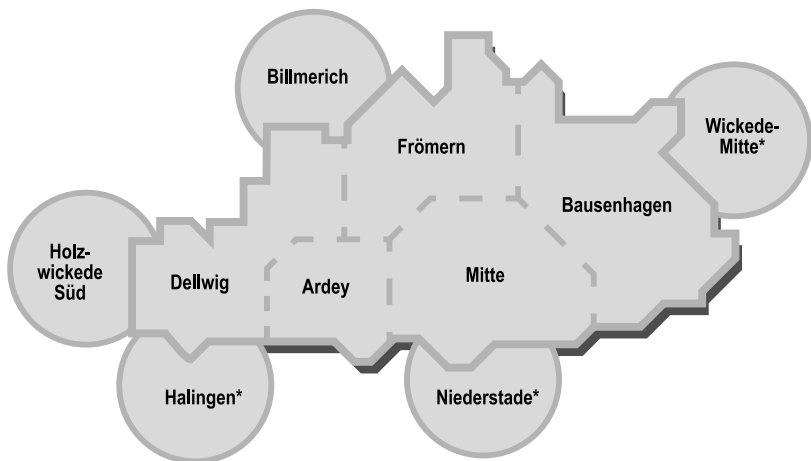

Fahrten im Nahbereich Fröndenberg