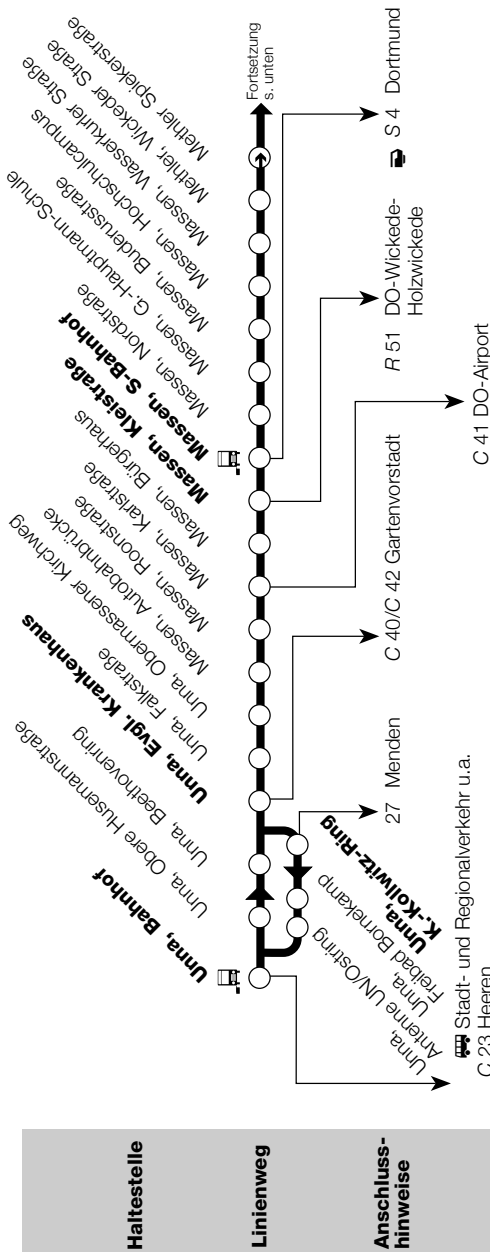

R 54 Unna – Massen – Kamen-Methler

Bus icon: Behindertengerechte Haltestelle mit Hochbord (mind. 16 cm)

Haltestelle
Linienweg
Anschluss- hinweise

 Behindertengerechte Haltestelle mit Hochbord (mind. 16 cm)