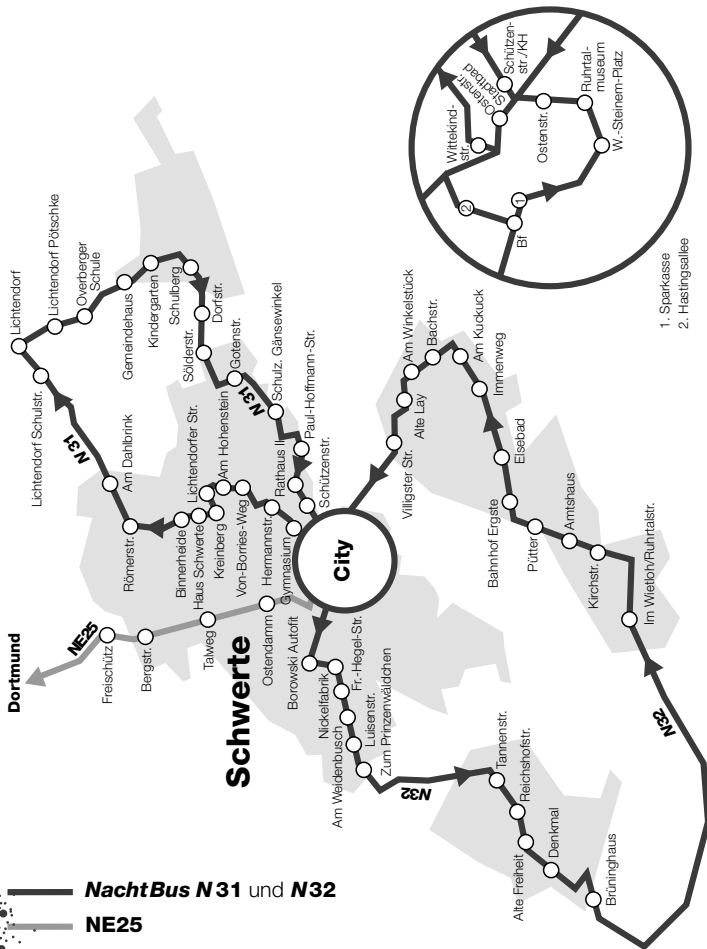

NachtBus in Schwerte

1. Sparkasse
2. Hastingsallee

NachtBus N31 und N32
NE25

NachtTaxiBus
... damit sich Träume erfüllen

... mit dem **NachtTaxiBus**
ins Kino, in die Disco, ins Theater,
ins Vergnügen

ohne Stress sicher und gemütlich nach Hause