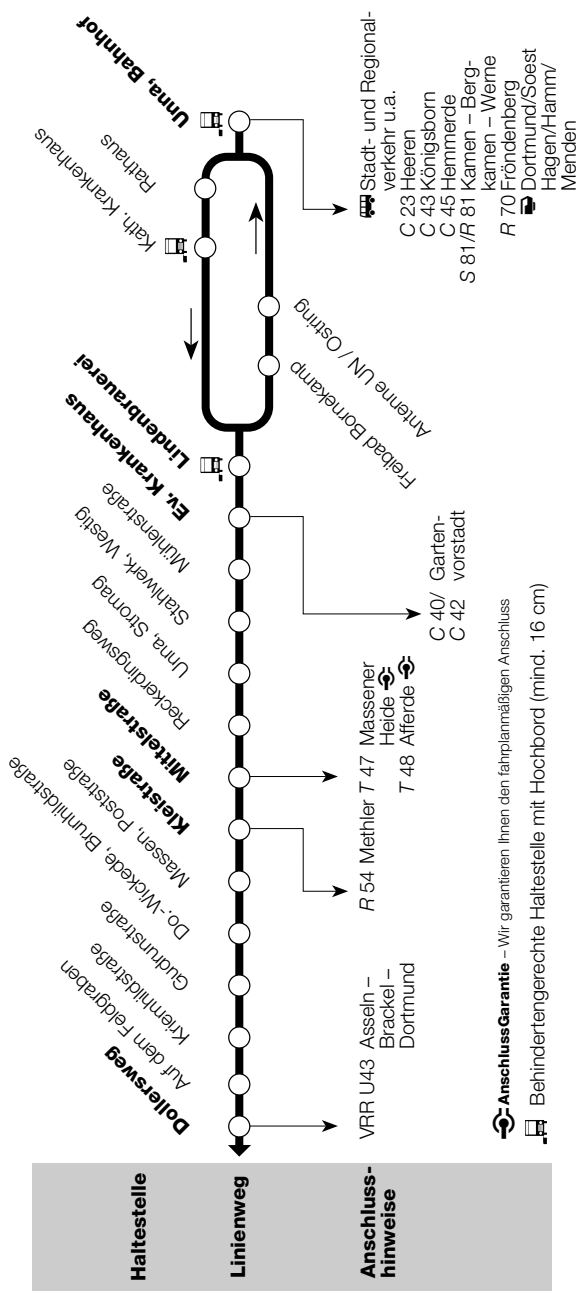

R 51 Unna – Massen – Do.-Wickede – Holzwickede – Opherdicke

Montag – Freitag

Liniennummer R51
● Hinweise

	R51	R51	R51	R51	R51	R51	R51	R51	T51	T51
									⊘33	⊘33
Opherdicke, Haus Opherdicke	532	632	724	832	1832	2011	2311			
Opherdicke, Evgl. Kirche	534	634	726	834	1834	2012	2312			
Hengsen	535	635	727	835	1835	2013	2313			
Holzwickede, Landkrone	538	638	730	838	1838	2015	2315			
Holzwickede, Dürerstr.	541	641	733	841	1841	2018	2318			
Holzwickede, Schulzentrum	543	643	735	843	1843	2019	2319			
Holzwickede, Bonner Allee	545	645	737	845	1845	2021	2321			
Holzwickede, Sen.begegnungsst.	546	646	738	846	1846	2022	2322			
Holzwickede, Kirchstr.	547	647	739	847	1847	2023	2323			
Holzwickede, Kath. Kirche	548	648	740	848	1848	2024	2324			
Holzwickede, Umlandstr.	549	649	741	849	1849	2025	2325			
Holzwickede, Bf.	553	653	745	853	1853	2027	2327			
Holzwickede, Nordschule	555	655	747	855	1855	2029	2329			
Holzwickede, Gewerbegeb. Nord &	557	657	749	857	1857	2031	2331			
Holzwickede, Maßmann	600	700	752	900	1900	2033	2333			
Wickede, Zeche-Norm-Str.	603	703	755	903	1903	2035	2335			
Wickede, Tronjestr.	604	704	756	904	1904	2036	2336			
Wickede, S-Bahnhof	606	706	758	906	1906	2037	2337			
Wickede, Dollersweg	608	638	708	800	1908	2039	2339			
Wickede, Auf dem Feldgraben	610	640	710	802	1910	2040	2340			
Wickede, Gudrunstr.	612	642	712	804	1912	2042	2342