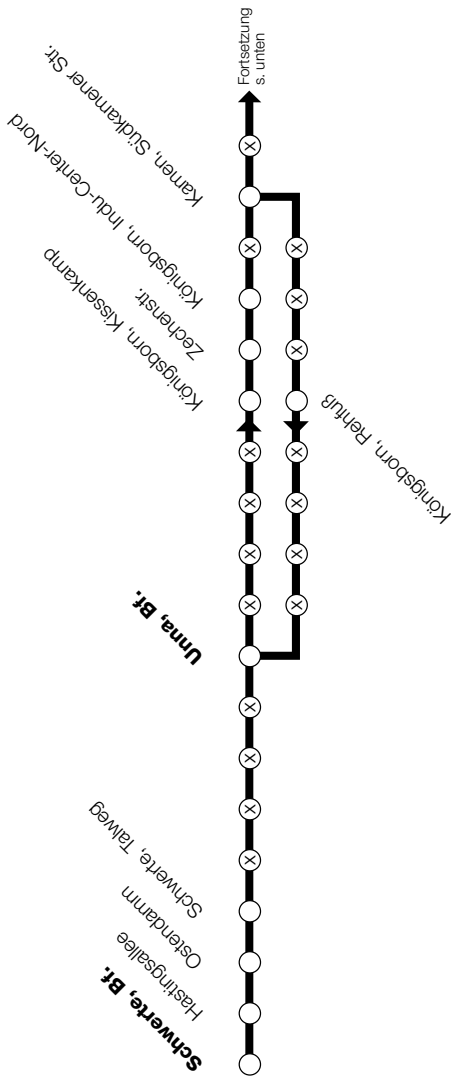

D 86 Schwerte – Unna – Werne, Amazon

Haltestelle
Linienweg
Anschluss-hinweise

⊗ weitere Zählhaltestelle für Kurzstrecke

Haltestelle
Linienweg
Anschluss-hinweise

⊗ weitere Zählhaltestelle für Kurzstrecke

Montag – Freitag