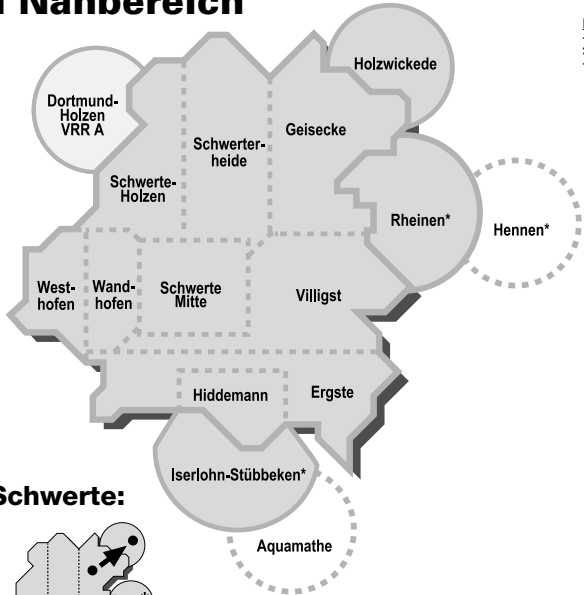

Fahrten im Nahbereich Schwerte

UN/7

Preisstufen in Schwerte: