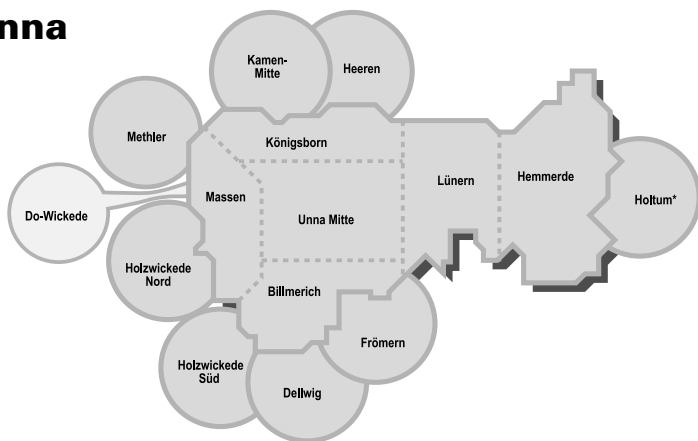

Fahrten im Nahbereich Unna

Preisstufen in Unna: