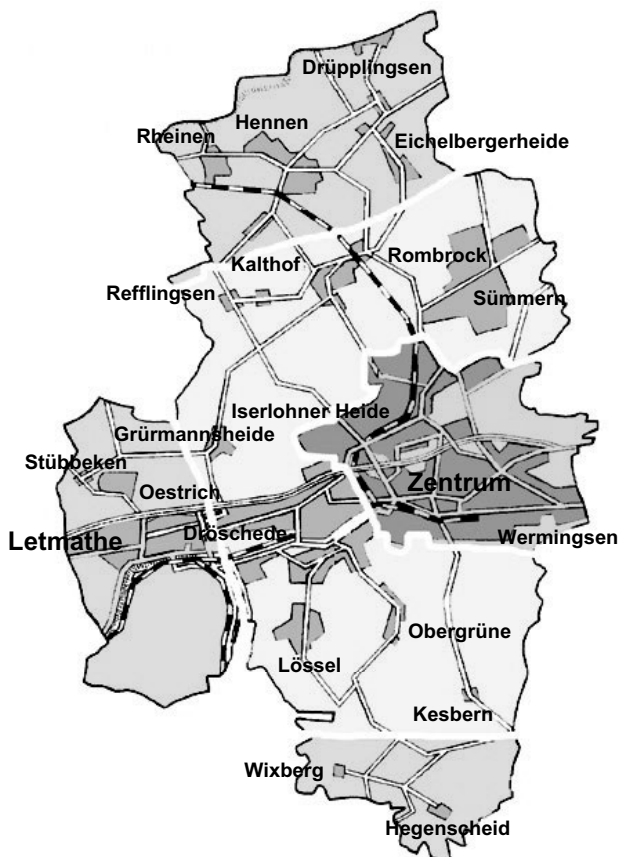

Ab Schwerte Bf. zu allen Zielen im Stadtgebiet Iserlohn

Nächte Freitag / Samstag u. Samstag / Sonntag
0.30
1.30
2.30
3.30
4.30