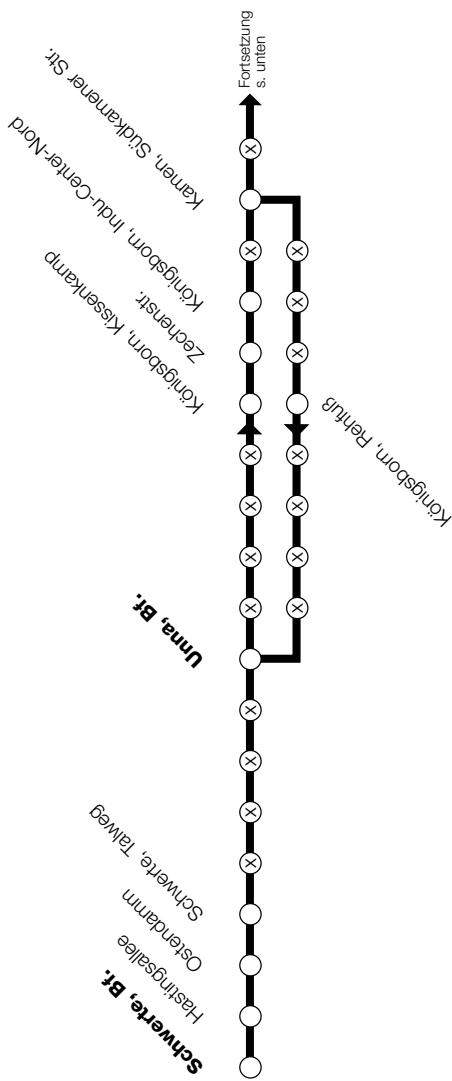

# D 86 Schwerte – Unna – Werne, Amazon

**Haltestelle**

**Linienweg**

**Anschluss-  
hinweise**

⊗ weitere Zählhaltestelle für Kurzstrecke

<b>Haltestelle</b>
<b>Linienweg</b>
<b>Anschluss-hinweise</b>

⊗ weitere Zählhaltestelle für Kurzstrecke