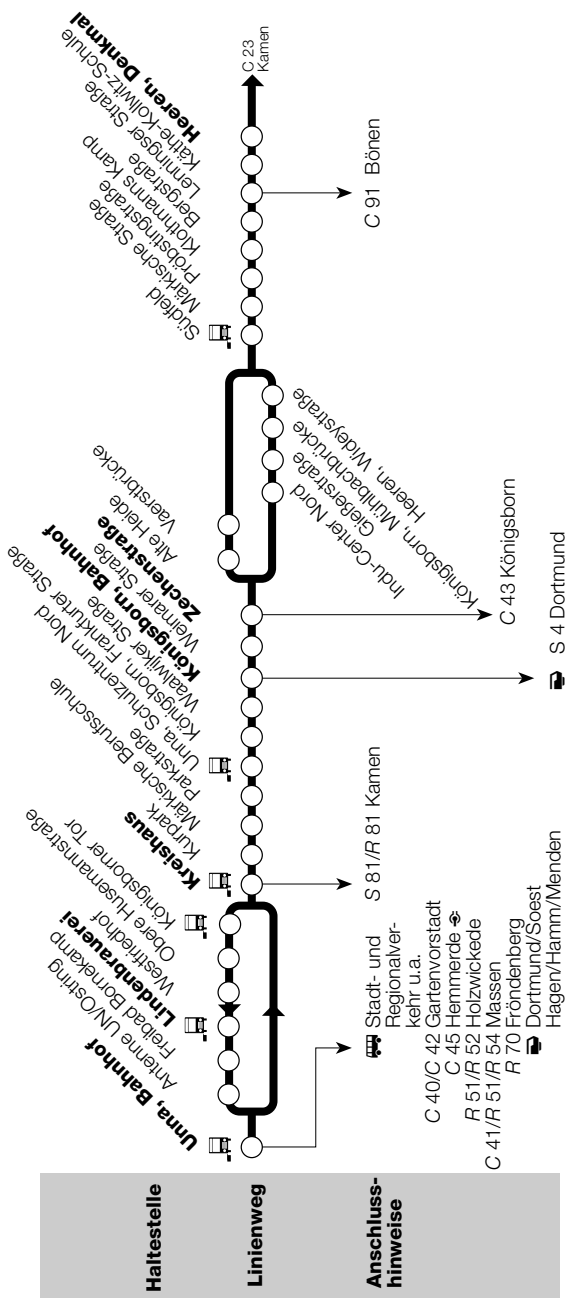

## C 23 Unna – Königsborn – Kamen-Heeren – Kamen

 Behindertengerechte Haltestelle mit Hochbord (mind. 16 cm)

 **AnschlussGarantie** – Wir garantieren Ihnen den fahrplanmäßigen Anschluss

Behindertengerechte Haltestelle mit Hochbord (mind. 16 cm)