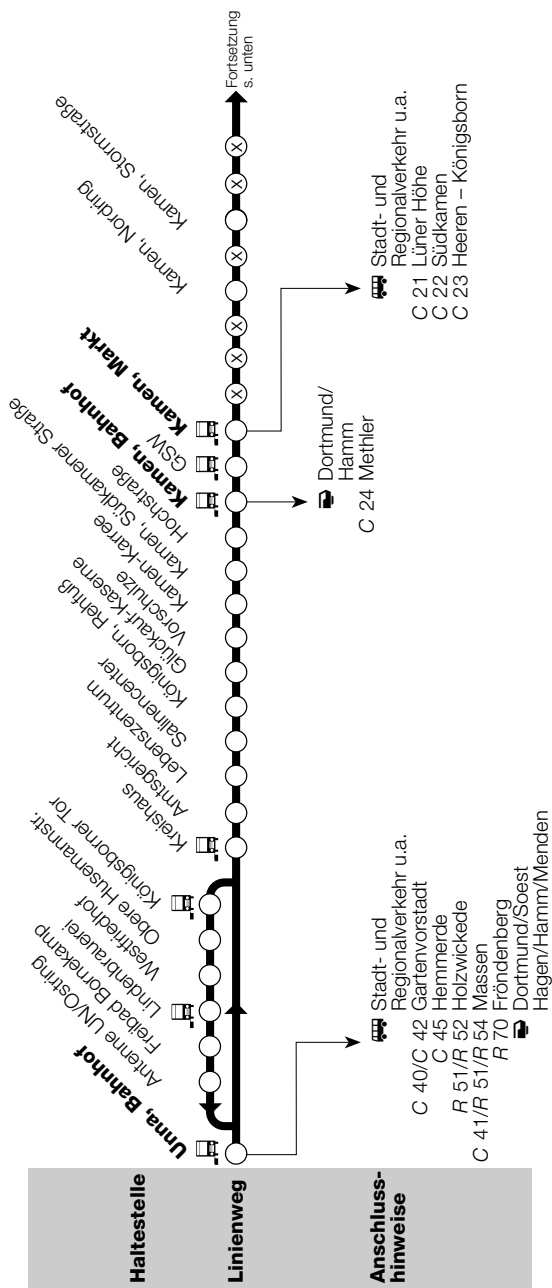

S 81 Unna – Kamen – Bergkamen – Werne

Anschlussgarantie – Wir garantieren Ihnen den fahrplanmäßigen Anschluss

weitere Zählhaltestelle für Kurzstrecke

Behindertengerechte Haltestelle mit Hochbord (mind. 16 cm)