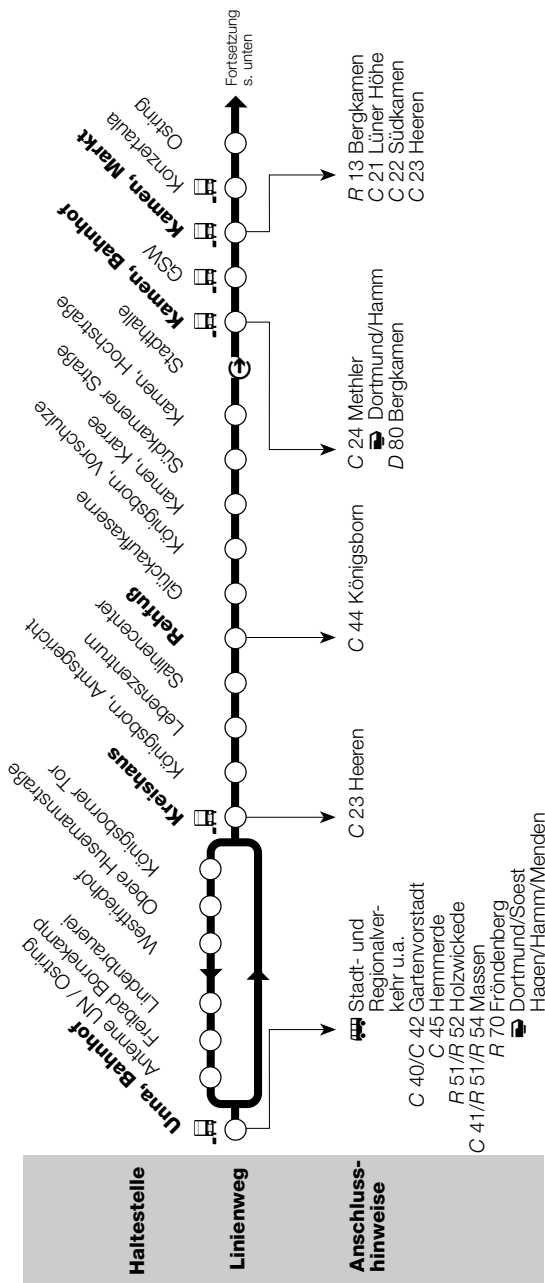

Behindertengerechte Haltestelle mit Hochbord (mind. 16 cm)