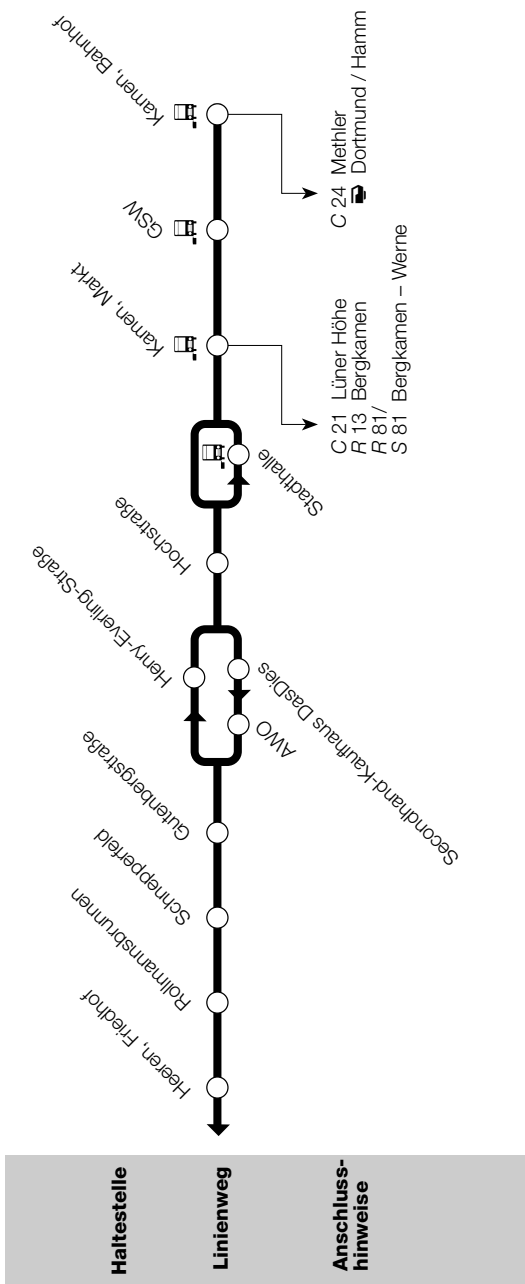

## C 23 Unna – Königsborn – Kamen-Heeren – Kamen

 Behindertengerechte Haltestelle mit Hochbord (mind. 16 cm)

 **AnschlussGarantie** – Wir garantieren Ihnen den fahrplanmäßigen Anschluss

Behindertengerechte Haltestelle mit Hochbord (mind. 16 cm)