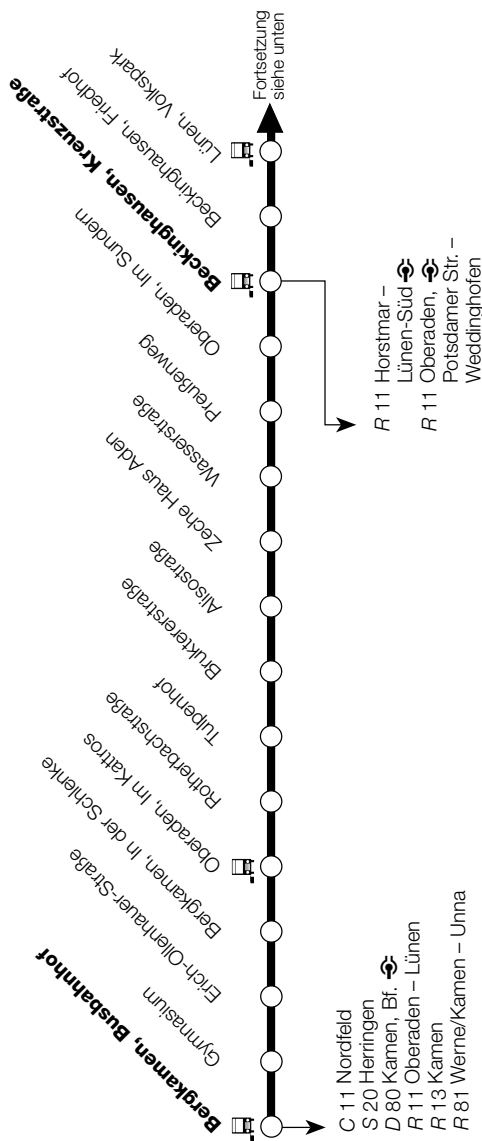

R 12 Bergkamen – Lünen

AnschlussGarantie – Wir garantieren Ihnen den fahrplanmäßigen Anschluss

Behindertengerechte Haltestelle mit Hochbord (mind. 16 cm)