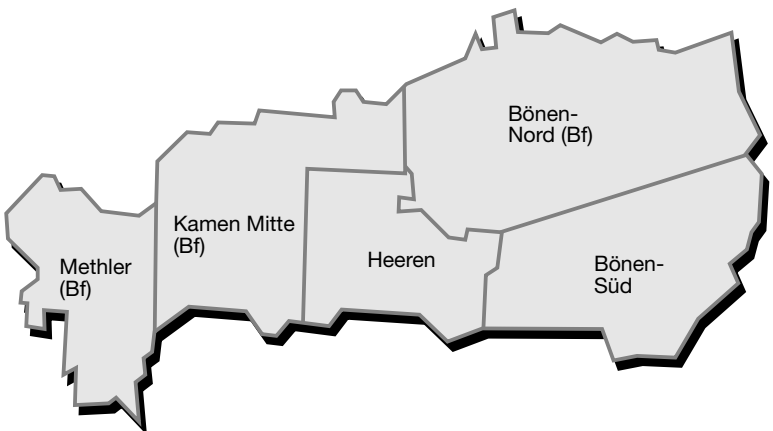

NachtAST-Fahrpreise

	Preisstufen			
	AST-Fahrten in einem Preisgebiet	AST-Fahrten durch zwei Preisgebiete	AST-Fahrten durch drei Preisgebiete	AST-Fahrten durch vier Preisgebiete
	1	2	3	4
	EUR	EUR	EUR	EUR
Junge Leute bis 20 J.	2,20	2,60	3,60	4,60
Personen über 20 J.	4,90	5,60	7,60	10,20
über 20 J., ermäßigt*	3,10	3,70	6,00	8,60

ermäßigt*: Inhaber einer gültigen Zeitfahrkarte, Freifahrtberechtigte und Schwerbehinderte

Stand: 1.8.2019

NachtAST-Preisgebiete in Kamen und Bönen