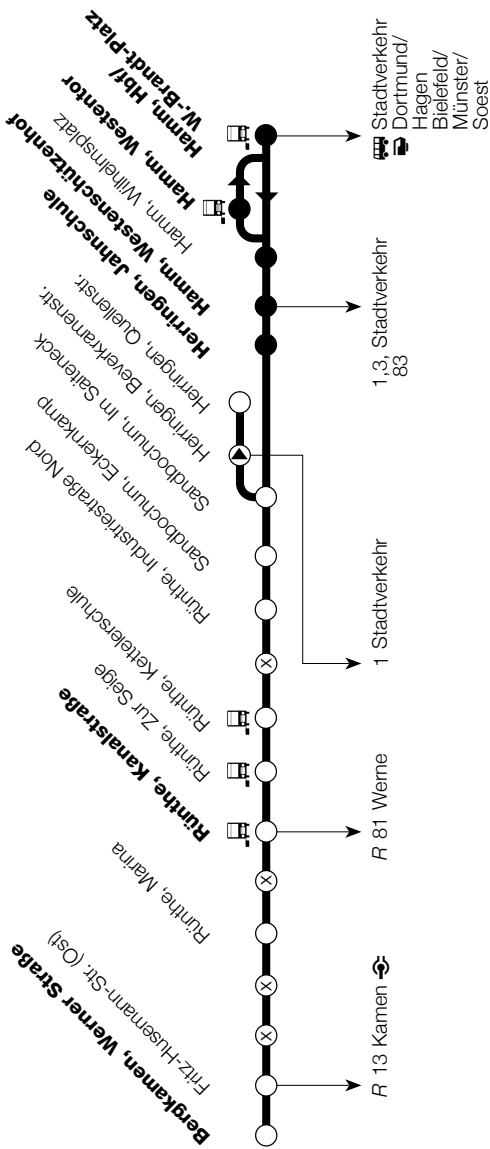

Haltestelle	Linienweg	Anschluss-hinweise
Bergkamen, Werner Straße		R 13 Kamen
Bergkamen, Fitz-Husemann-Str. (Ost)		
Rünthe, Marina		R 81 Werne
Rünthe, Kanalstraße		
Rünthe, Zur Seige		
Rünthe, Kettenschule		1 Stadverkehr
Sandbochum, Eckerkamp		
Sandbochum, Im Saleneck		
Herringen, Beverkrampenstr.		1,3, Stadverkehr 83
Herringen, Quellenstr.		
Herringen, Jahnshule		
Hamm, Westentor		
Hamm, Willensplatz		
Hamm, Hbf/ W-Brandt-Platz		Stadverkehr Dortmund/ Hagen Bielefeld/ Münster/ Soest

AnschlussGarantie – Wir garantieren Ihnen den fahplanmäßigen Anschluss

weitere Haltestelle für Kurzstrecke ● zeitweilige Bedienung

Behindertergerechte Haltestelle mit Hochbord (mind. 16 cm)