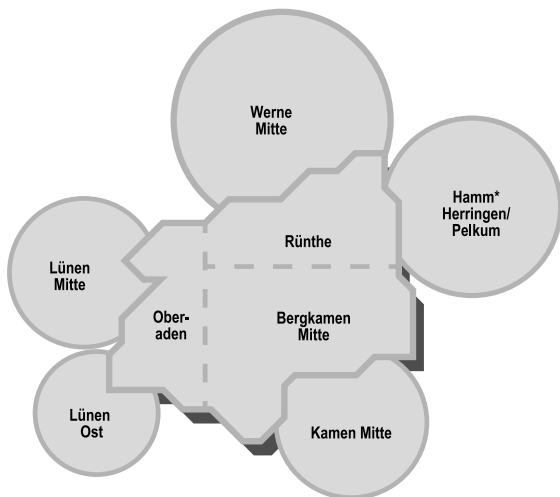

Fahrten im Nahbereich Bergkamen

UN/1

Preisstufen in Bergkamen:

Preisstufe A (für alle Tickets)

Fahrt im Gesamtnetz
Bergkamen