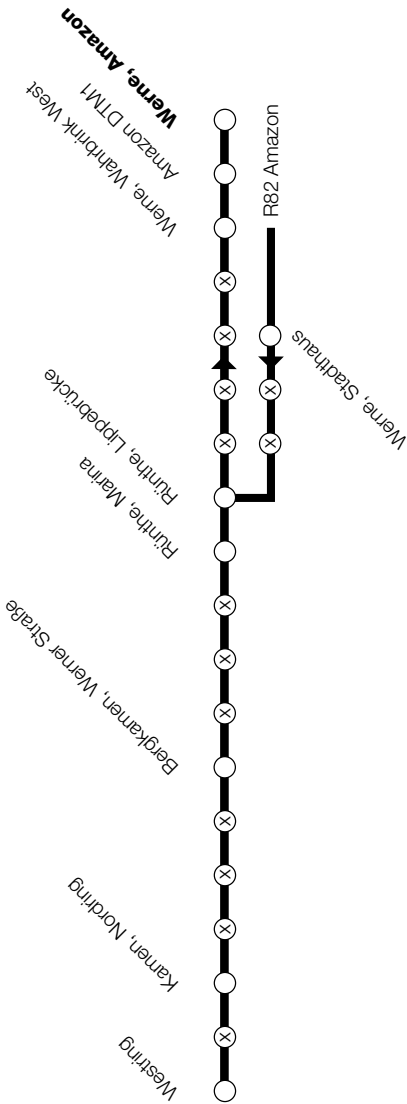

# D 86 Schwerte – Unna – Werne, Amazon

**Haltestelle**

**Linienweg**

**Anschluss-  
hinweise**

⊗ weitere Zählhaltestelle für Kurzstrecke

<b>Haltestelle</b>
<b>Linienweg</b>
<b>Anschluss-hinweise</b>

⊗ weitere Zählhaltestelle für Kurzstrecke