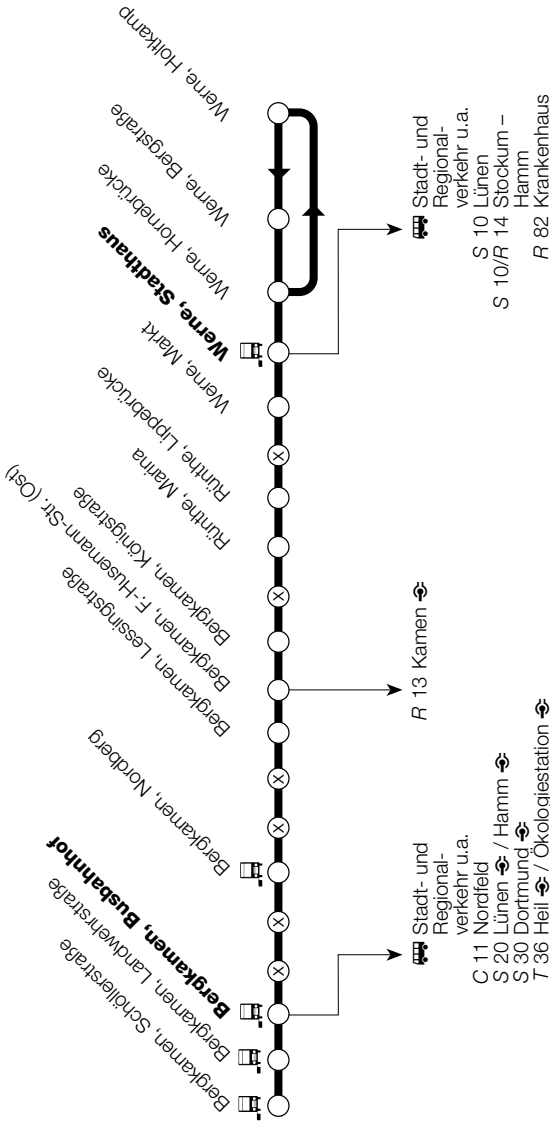

S 81 Unna – Kamen – Bergkamen – Werne

Haltestelle	Linienweg	Anschluss-hinweise
		- Stadt- und Regionalverkehr u.a. - C 11 Nordfeld - S 20 Lünen / Hamm - S 30 Dortmund - T 36 Heil / Ökologiestation
		R 13 Kamen
		- Stadt- und Regionalverkehr u.a. - S 10 Lünen - S 10/R 14 Stockum - Hamm - R 82 Krankenhaus

AnschlussGarantie – Wir garantieren Ihnen den fahrplanmäßigen Anschluss

weitere Zählhaltestelle für Kurzstrecke

Behindertengerechte Haltestelle mit Hochbord (mind. 16 cm)