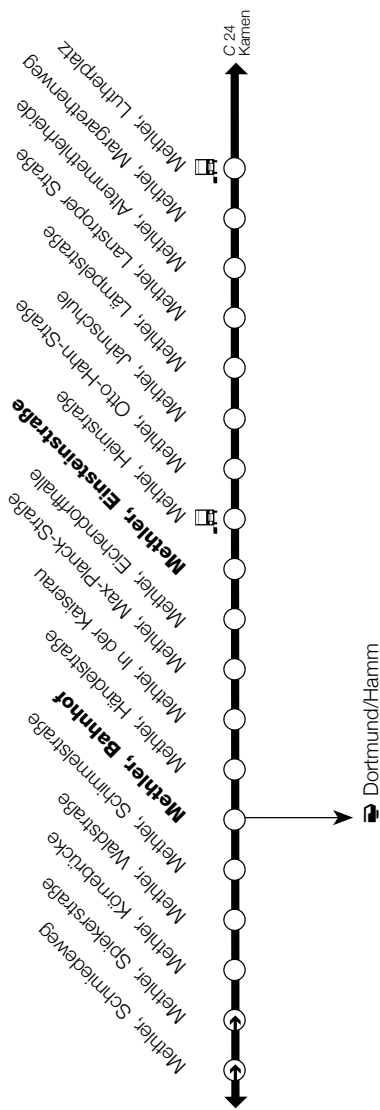

Behindertengerechte Haltestelle mit Hochbord (mind. 16 cm)

<b>Haltestelle</b>
<b>Linienweg</b>
<b>Anschluss-hinweise</b>

Behindertengerechte Haltestelle mit Hochbord (mind. 16 cm)