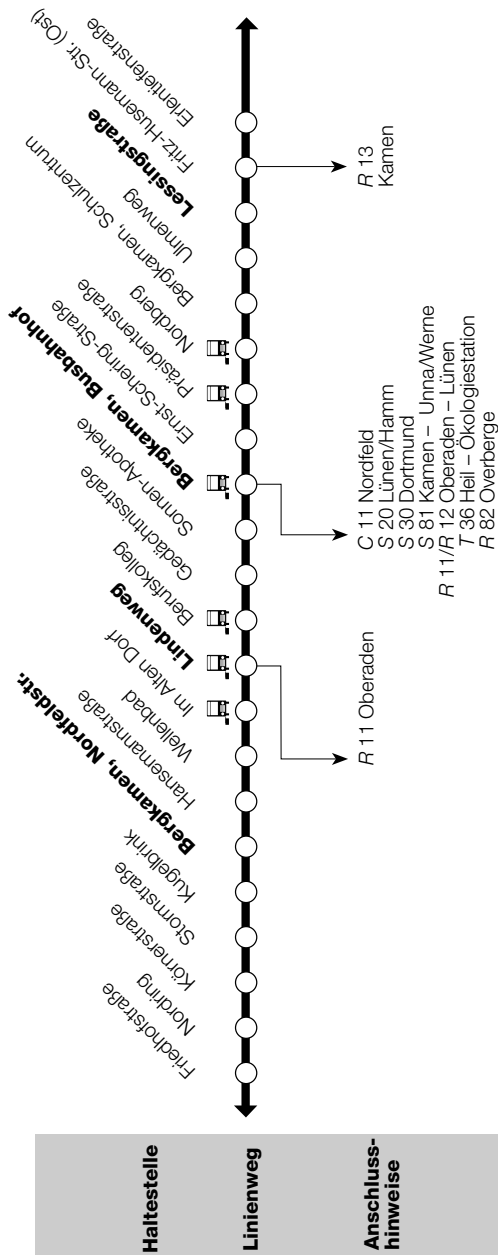

R81 (Unna –) Kamen – Bergkamen – Rünthe – Werne

Behindertengerechte Haltestelle mit Hochbord (mind. 16 cm)