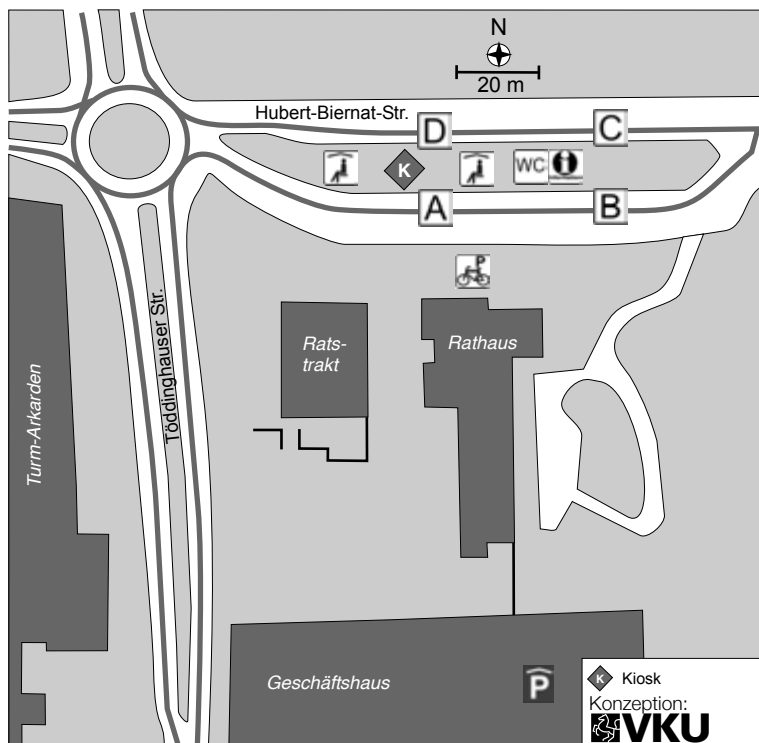

Übersicht Bergkamen, Busbf

Bussteig A

- **N 11** Werne – Lünen
- **R 12** Oberaden – Lünen
- **S 20** Oberaden – Lünen
- **S 81** Werne
- **R 81** Rünthe – Werne
- **R 82** Overberge – Rünthe – Werne
- 126 Heil

Bussteig B

- **R 11** Oberaden – Lünen
- **S 30** Dortmund

Bussteig C

- **C 11** Nordfeld
- **S 20** Rünthe – Herringen – Hamm

Bussteig D

- **R 13** Overberge – Kamen
- **T 36** TaxiBus Heil – Ökologiestation
- **D 80** Kamen, Bf.
- **S 81** Kamen – Unna
- **R 81** Weddinghofen – Kamen – Unna
- 128 Overberge – Rünthe
- 193 Overberge – Pelkum – Bönen