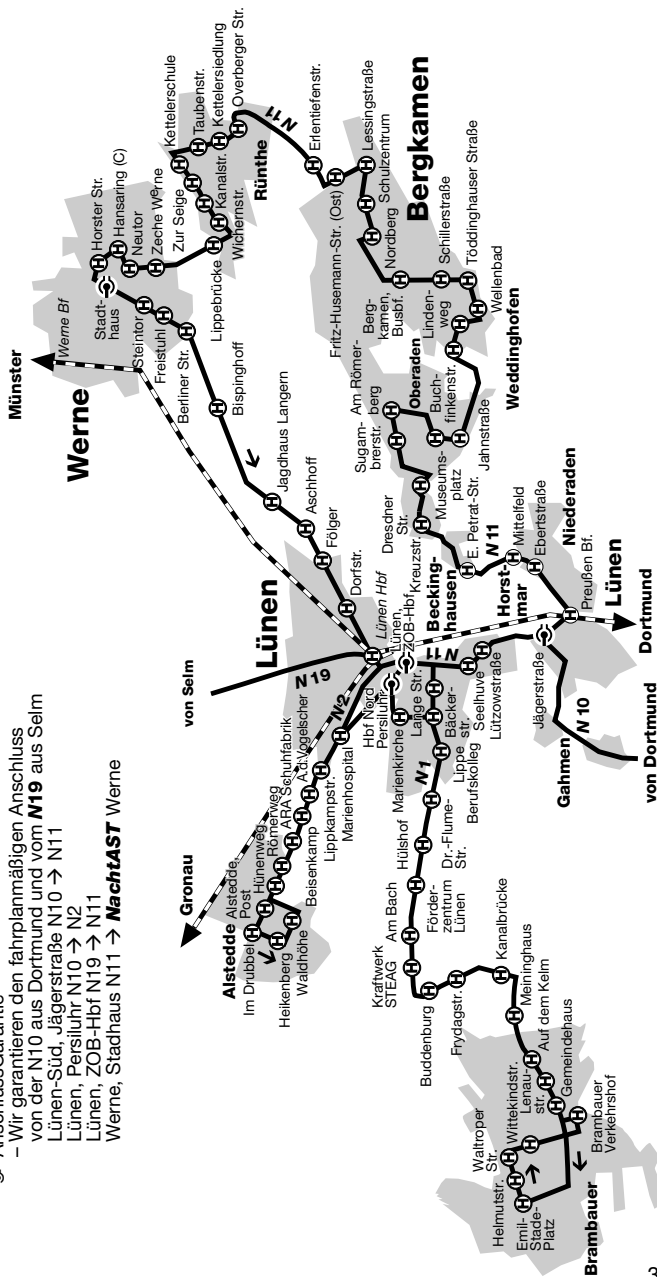

Liniennetz NachtBus N 1, N 2, N 11

NachtBus

Schielenstrecke
mit Bahnhof

☞ Anschlussgarantie

- Wir garantieren den fahrplanmäßigen Anschluss von der N10 aus Dortmund und vom N19 aus Selm
- Lünen-Süd, Jägerstraße N10 → N11
- Lünen, Persilsuhr N10 → N2
- Lünen, ZOB-Hbf N19 → N11
- Werne, Stadthaus N11 → **NachtAST** Werne