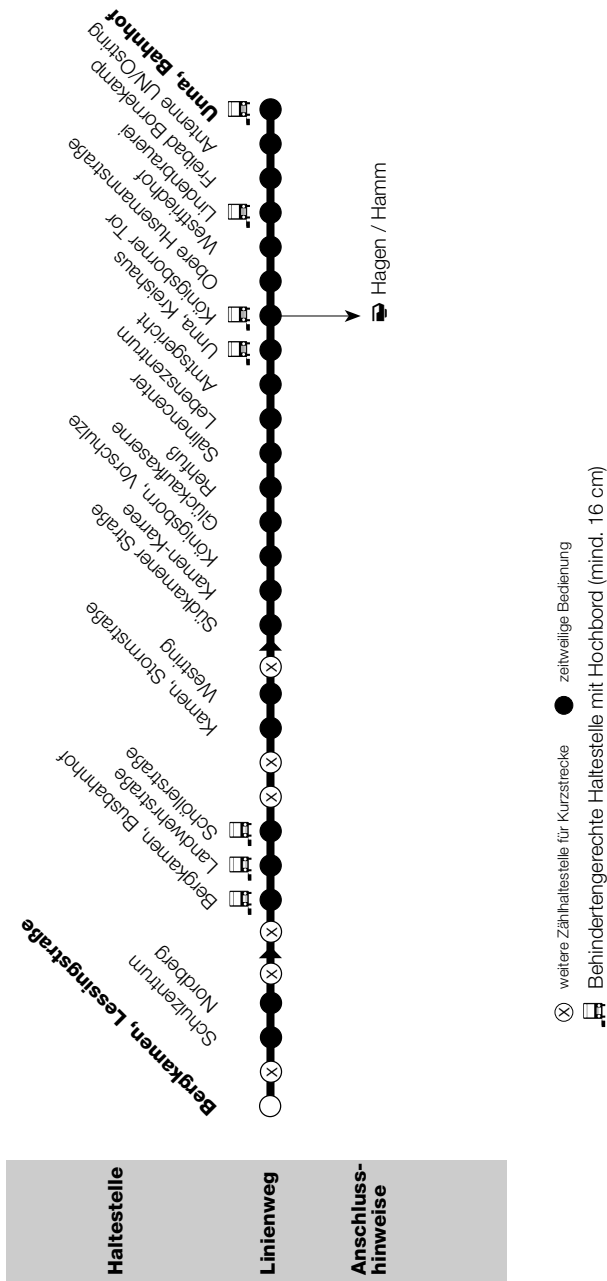

**Gültig ab 07.01.2020**

Haltestelle	Linienweg	Anschluss- hinweise
-------------	-----------	------------------------

⊗ weitere Zählhaltestelle für Kurzstrecke

♣ Behindertengerechte Haltestelle mit Hochbord (mind. 16 cm)