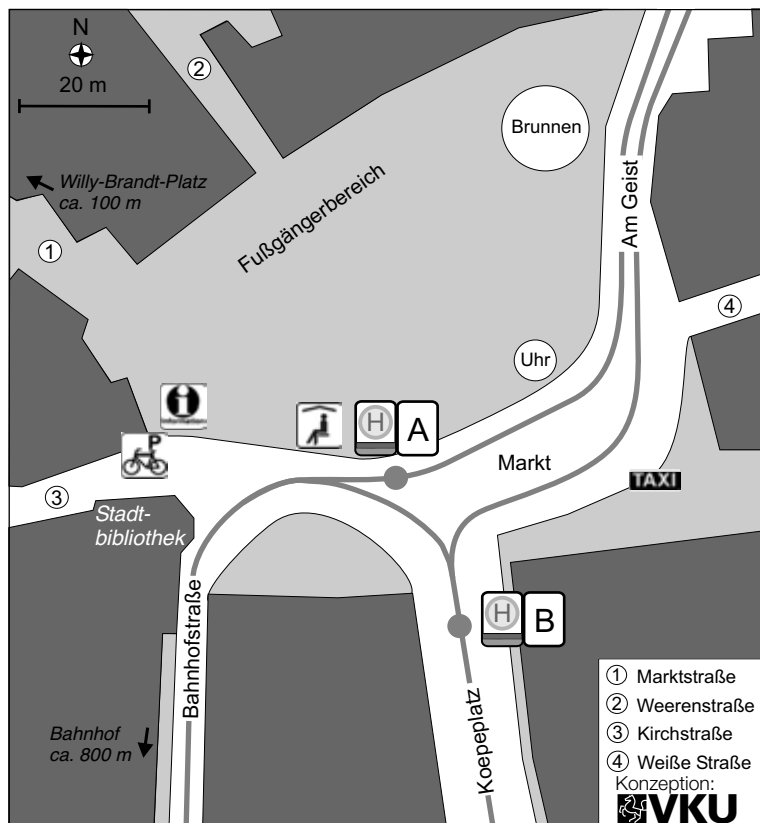

Übersicht Kamen, Markt

Bussteig A

- **R** 13 Bahnhof
- **C** 21 Bahnhof
- **C** 24 Bahnhof - Methler
  (- Massen - Unna)
- **S** 81 Bahnhof - Königsborn - Unna
- **R** 81 Bahnhof - Königsborn - Unna
- 184 Bahnhof

Bussteig B

- **R** 13 Kupferbergsiedlung - Bergkamen
- **C** 21 Lüner Höhe
- **C** 22 Bahnhof
- **C** 22 Südkamen
- **C** 23 Bahnhof
- **C** 23 Heeren (- Königsborn - Unna)
- **S** 81 Schönhsn. - Bergkamen - Werne
- **R** 81 Weddinghofen - Bergkamen
  - Rünthe - Werne
- 122 Oberaden
- 184 Kamen-Ost - Pelkum
- 187 Kamen-West
- 188 Methler
- **NachtAST** Kamen/Bönen