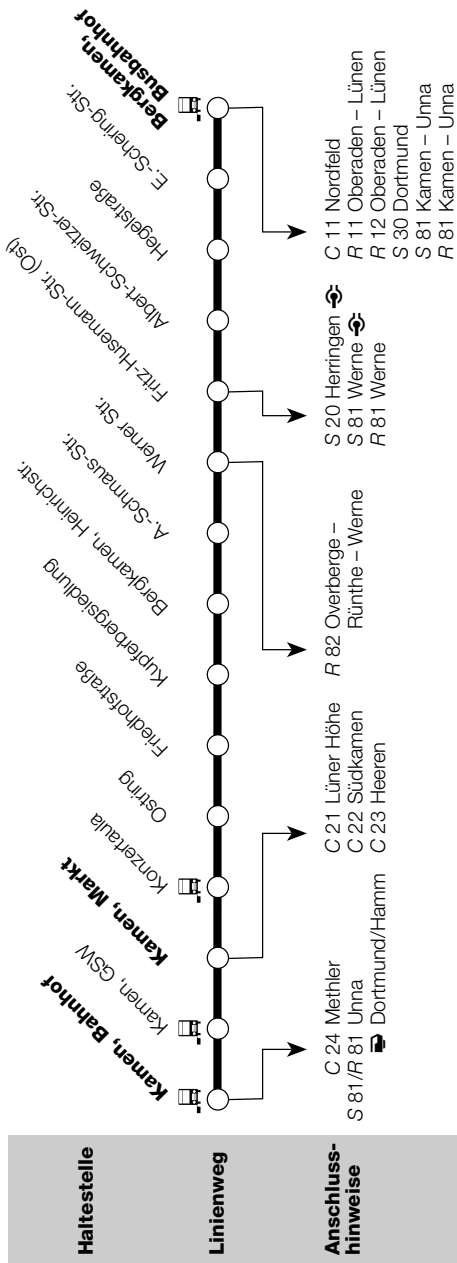

AnschlussGarantie – Wir garantieren Ihnen den fahiplanmäßigen Anschluss

Behindertengerechte Haltestelle mit Hochbord (mind. 16 cm)

Montag – Freitag

● Hinweise

	Montag – Freitag					Samstag									
Kamen, Bf. A &	5 03	20 03	21 04	23 23	6 57	15 57	16 57	16 57	21 57	23 17					
Kamen, GSW	5 04	20 04	21 05	23 24	6 58	15 58	16 58	16 58	21 58	23 18					
Kamen, Markt B	5 07	20 07	21 07	23 27	7 01	16 01	17 01	17 01	22 01	23 21					
Kamen, Konzertaula &	5 09	20 09	21 09	23 29	7 03	16 03	17 03	17 03	22 03	23 23					
Kamen, Ostring	5 10	20 10	21 10	23 30	7 04	16 04	17 04	17 04	22 04	23 24					
Kamen, Friedhofstr.	5 11	20 11	21 11	23 31	7 05	16 05	17 05	17 05	22 05	23 25					
Kamen, Kupferbergsiedlung	5 12	alle	20 12	21 12	23 32	7 06	alle	17 06	alle	22 06	23 26				
Bergkamen, Heinnichstr.	5 14	30	20 14	21 14	23 34	7 08	60	17 08	60	22 08	23 28				
Bergkamen, A.-Schmaus-Str.	5 15	Min.	20 15	21 15	23 35	7 09	Min.	17 09	Min.	22 09	23 29				
Bergkamen, Werner Straße B	5 17	20 17	21 17	23 37	7 11	16 11	17 11	17 11	22 11	23 31					
Bergkamen, Fritz-Husemann-Str. Ost	5 19	20 19	21 19	23 39	7 13	16 13	17 13	17 13	22 13	23 33					
Bergkamen, A.-Schweitzer-Str.	5 21	20 21	21 21	23 41	7 15	16 15	17 15	17 15	22 15	23 35					
Bergkamen, Hegelstr.	5 22	20 22	21 22	23 42	7 16	16 16	17 16	17 16	22 16	23 36					
Bergkamen, E.-Schering-Str.	5 24	20 24	21 24	23 44	7 18	16 18	17 18	17 18	22 18	23 38					
Bergkamen, Busbf. A &	5 26	20 26	21 26	23 46	7 20	16 20	17 20	17 20	22 20	23 40					

● kein Einstieg

81 fährt am 24.12.

89 nicht 24.12.

0 800 3 / 50 40 30

elektronische Auskunft (kostenlos)

0 180 6 / 50 40 30

persönl. Auskunft (pro Verbindung:
20 ct / mobil max. 60 ct)

www.vku-online.de