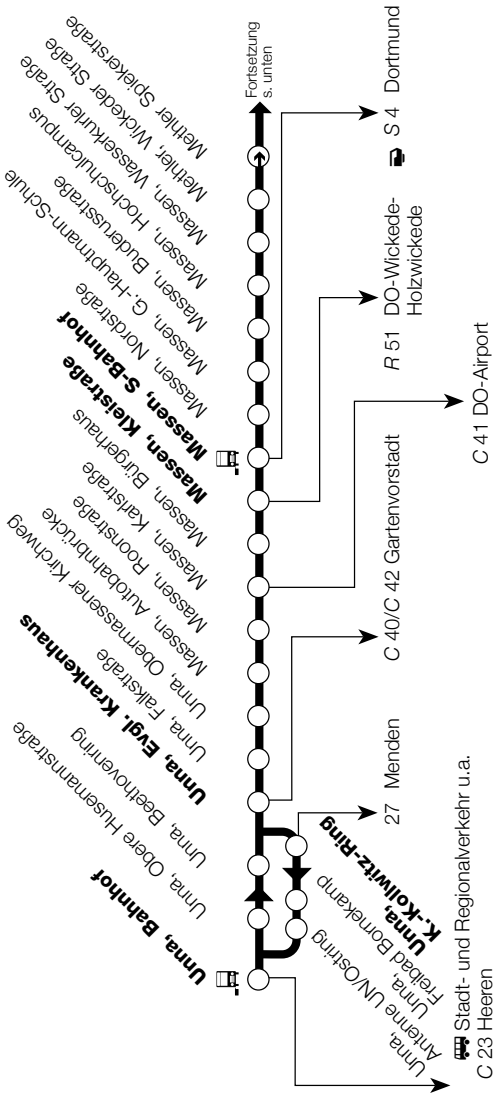

R54 Unna – Massen – Kamen-Methler

Haltestelle	Linienweg	Anschluss-hinweise

- Stadt- und Regionalverkehr u.a.
- C 23 Heeren
- C 43 Königsborn
- C 45 Hemmerde
- S 81/R 81 Kamen - Bergkamen - Werne
- R 70 Fröndenberg
- Dortmund/Soest
- Hagen/Hamm
- Menden

Behindertengerechte Haltestelle mit Hochbord (mind. 16 cm)