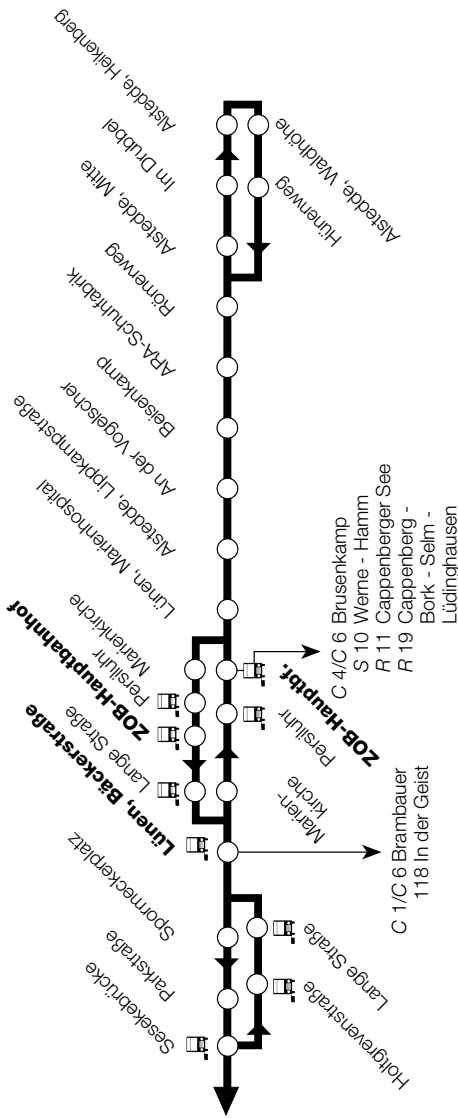

R 12

Bergkamen – Lünen

Haltestelle	Linienweg	Anschluss-hinweise

AnschlussGarantie – Wir garantieren Ihnen den fahrplanmäßigen Anschluss

Behindertengerechte Haltestelle mit Hochbord (mind. 16 cm)