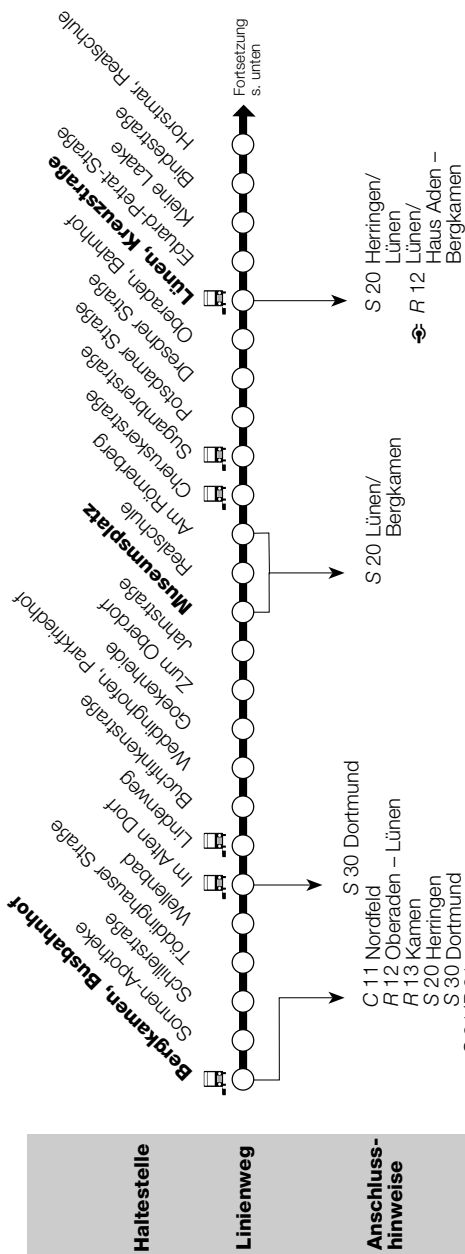

 Behindertengerechte Haltestelle mit Hochbord (mind. 16 cm)