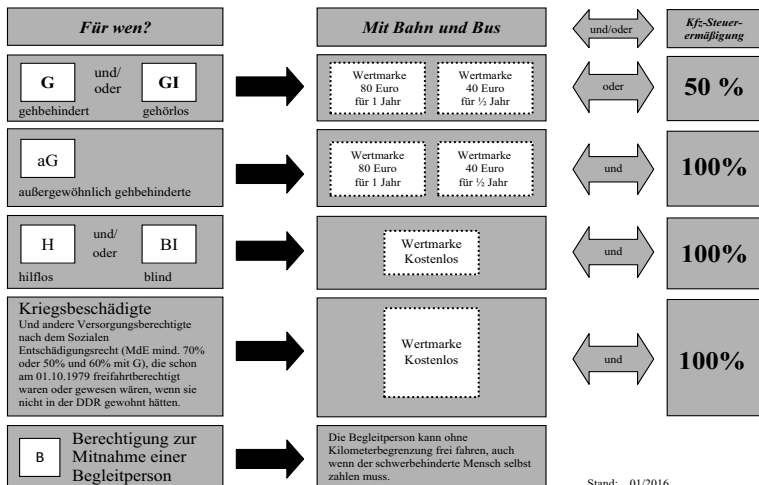

Info für Schwerbehinderte

»Freifahrt« und/oder Kfz-Steuerermäßigung für schwerbehinderte Menschen

Wenn Sie einen orange-grünen Schwer-Behinderten-Ausweis haben, dann können Sie kostenlos mit dem Bus und der Bahn fahren. Sie brauchen aber noch das Bei-Blatt mit Wert-Marke. Das Bei-Blatt bekommen Sie beim Kreis Unna. Die Berechtigung zur Freifahrt besteht in allen Zügen des Nahverkehrs in Deutschland. Regionalbahn (RB), Regionalexpress (RE) und InterregioExpress (IRE) in der zweiten Klasse. Das gilt nicht in Inter-City-Zügen und in ICE-Zügen.

Für Menschen mit dem Merk-Zeichen BI (blind) und H (hilflos) ist das Bei-Blatt mit Wert-Marke kostenlos.

Für Menschen mit dem Merk-Zeichen G (geh-behindert), aG (außer-gewöhnlich geh-behindert) oder GI (gehörlos) kostet das Bei-Blatt mit Wert-Marke 80 € im Jahr. (Stand Mai 2018)

Wenn Sie Sozial-Leistungen bekommen, ist das Bei-Blatt mit Wert-Marke auch kostenlos.

Sie können so oft fahren, wie Sie wollen. Sie müssen den Schwer-Behinderten-Ausweis und das Bei-Blatt mit Wert-Marke aber immer dabei haben. Wenn Sie das vergessen haben, müssen Sie eine Fahr-Karte kaufen.

Wenn in Ihrem Schwer-Behinderten-Ausweis das Merk-Zeichen B steht, dann dürfen Sie eine Begleit-Person mitnehmen. Die Begleit-Person kann immer kostenlos mitfahren.

Hier steht wer zur „Freifahrt“ mit Bus und Bahn und/oder KFZ-Steuerermäßigung berechtigt ist: