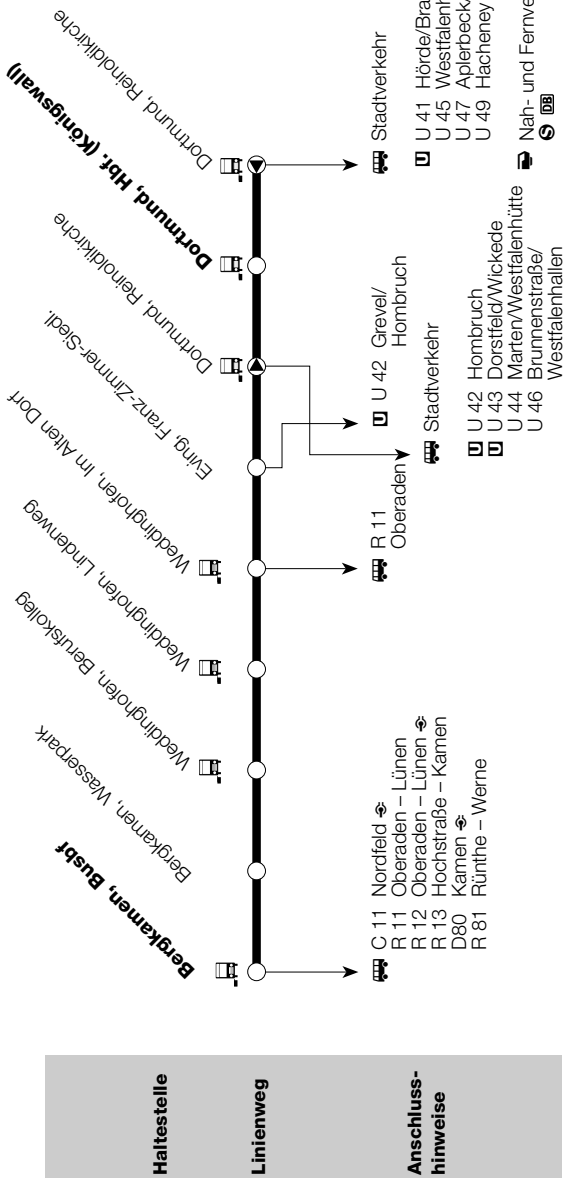

# S30

Bergkamen – Dortmund

**AnschlussGarantie** – Wir garantieren Ihnen den fahrplanmäßigen Anschluss

Behindertengerechte Haltestelle mit Hochbord (mind. 16 cm)

	Montag – Freitag		Samstag		Sonn-/Feiertag				
			81	89	89	89			
Bergkamen, Busbf. B. &	5 47	19 47	8 47	15 47	16 47	16 47	17 47	10 30	18 30
Bergkamen, Wasserpark	5 49	19 49	8 49	15 49	16 49	16 49	17 49	10 32	18 32
Weddinghofen, Berufskolleg &	5 51	alle	8 51	alle	16 51	16 51	17 51	10 33	alle
Weddinghofen, Lindenweg &	5 52	60	8 52	60	16 52	16 52	17 52	10 34	120
Weddinghofen, Im Alten Dorf &	5 53	Min.	8 53	Min.	16 53	16 53	17 53	10 35	Min.
Eving, F.-Zimmer-Siedlung	6 08	20 08	9 08	16 08	17 08	17 08	18 08	10 50	18 50
Dortmund, Reinoldikirche	6 20	20 20	9 20	16 20	17 20	17 20	18 20	10 58	18 58
Dortmund, Hbf Königswall	6 24	20 24	9 24	16 24	17 24	17 24	18 24		