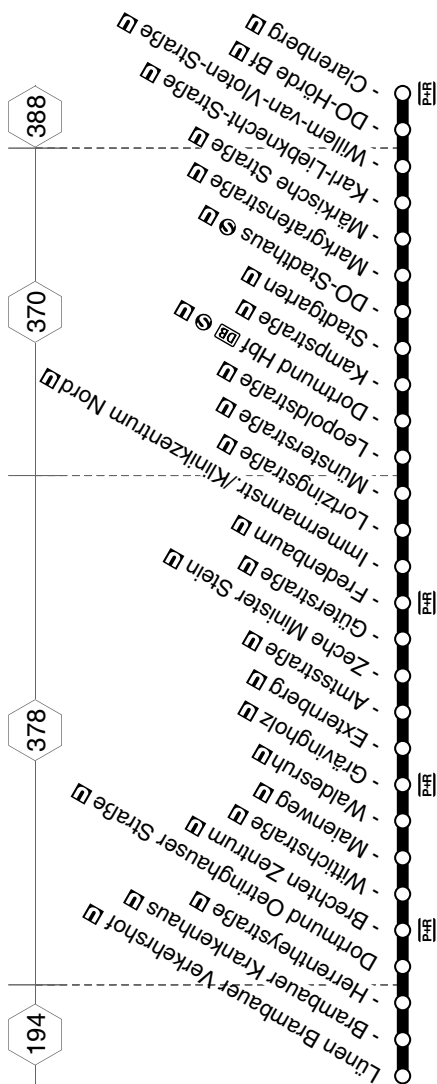

montags bis freitags

samstags

sonn- und feiertags

Haltestellen	Abfahrtszeiten			
	A	A	B	B
Brambauer Verkehrshof U	0.46	1.46	4.46	
Brambauer Krankenhaus U	47	47	47	0.46
Oettinghauser Straße U	49	49	49	47
Brechten Zentrum U	50	50	50	49
Wittichstraße U	52	52	52	49
Malenweg U	53	53	53	50
Süggelweg Seniorenheim	55	55	alle	7.50
Friebelweg	56	56	60	52
Bayerische Straße	57	57	Min.	53
Schwäbische Straße	58	58	58	55
Burgholz U	1.00	2.00	5.00	56
Schlägerstraße	00	00	00	56
Brunnenstraße U	03	03	03	57
Brüggmannplatz U	05	05	05	57
Reinoldikirche U	1.07	2.07	5.07	58
				1.00
				7.00
				00
				03
				05
				1.07

Keine Anwendung des Kurzstreckentarifs auf den NachtExpress-Linien

In den Nächten zu den Feiertagen wie samstags

B = in der Nacht von Samstag auf Sonntag **A** = in der Nacht von Freitag auf Samstag **B** = in der Nacht von Sonntag auf Montag und nach Feiertagen