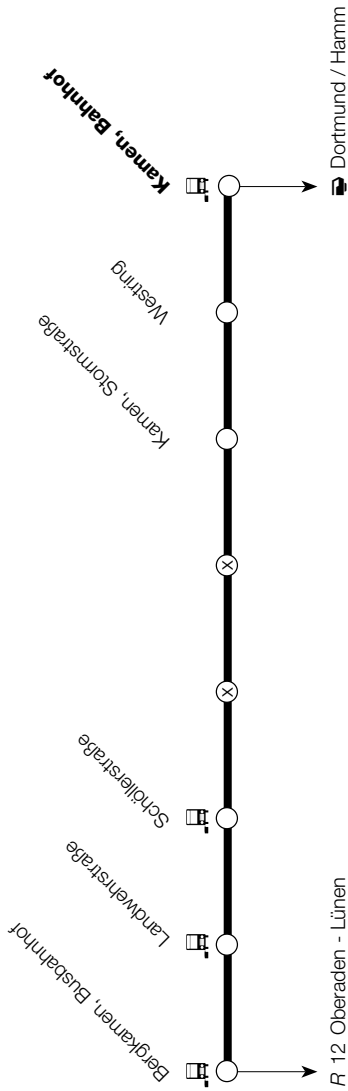

⊗ weitere Zählhaltestelle für Kurzstrecke

♣ Behindertengerechte Haltestelle mit Hochbord (mind. 16 cm)

Haltestelle	Linienweg	Anschluss- hinweise
-------------	-----------	------------------------

⊗ weitere Zählhaltestelle für Kurzstrecke ● zeitweilige Bedienung