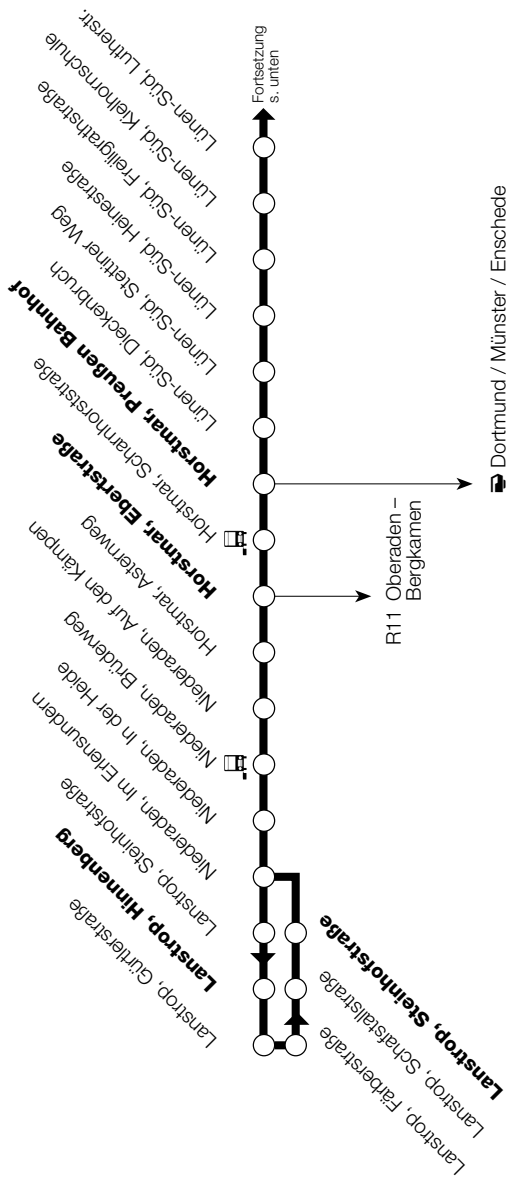

C 4 Lanstrop – Niederaden – Süd – Stadtmitte – Brusenkamp

Behindertengerechte Haltestelle mit Hochbord (mind. 16 cm)