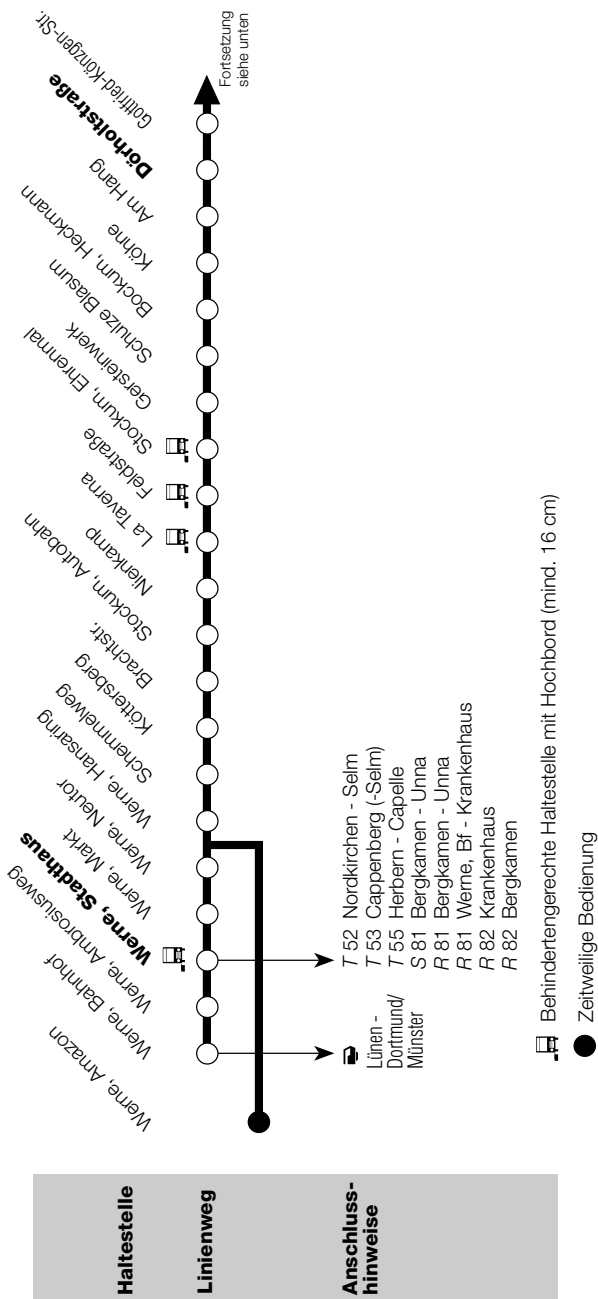

R 14 Werne – Bockum-Hövel – Hamm

☐ Behindertengerechte Haltestelle mit Hochbord (mind. 16 cm)

● Zeitweilige Bedienung

Montag – Freitag

Liniennummer ● Hinweise	T14	R14	S10	S10	R14	S10	S10	R14	S10	S10	R14	S10	R14	S10	S10	
	H5 9															
Werne, Amazon DTM1																
Werne, Bahnhof ☒	0 18							7 18								9 18
Werne, Ambrosiusweg	0 20							7 20								9 20
Lünen, ZOB-Hbf B ☒	{							{								{
Werne, Berliner Str.	{			5 03	5 33	6 03	6 33	{				7 16	7 33	{		8 33
Werne, Steintor	{			5 17	5 47	6 17	6 47	{				7 29	7 47	{		8 47
Werne, Stadthaus A ☒	0 22			5 19	5 49	6 19	6 49	{				7 31	7 49	{		8 49
Werne, Stadthaus A ☒	0 22			5 22	5 52	6 22	6 52	{				7 37	7 52	{		8 52
Werne, Markt	0 23	4 43	5 23	5 53	6 23	6 53	7 23	7 23	7 36	7 53	8 23	8 53	9 23	9 53		
Werne, Neutor ☒	0 24	4 44	5 24	5 54	6 24	6 54	7 24	7 24				7 54	8 24	8 54	9 24	9 54
Werne, Hansaring A	0 26	4 46	5 26	5 56	6 26	6 56	7 26	7 26				7 56	8 26	8 56	9 26	9 56
Werne, Schemmelweg	0 27	4 47	5 27	5 57	6 27	6 57	7 27	7 27				7 57	8 27	8 57	9 27	9 57
Werne, Köttersberg	0 28	4 48	5 28	5 58	6 28	6 58	7 28	7 28				7 58	8 28	8 58	9 28	9 58
Werne, Brachtstr.	0 30	4 50	5 30	6 00	6 30	7 00	7 30	7 30				8 00	8 30	9 00	9 30	10 00
Werne, Autobahn	0 30	4 50	5 30	6 00	6 30	7 00	7 30	7 30				8 00	8 30	9 00	9 30	10 00
Stockum, Nienkamp	0 32	4 52	5 32	6 02	6 32	7 02	7 32	7 32				8 02	8 32	9 02	9 32	10 02
Stockum, La Taverna ☒	0 33	4 53	5 33	6 03	6 33	7 03	7 33	7 33				8 03	8 33	9 03	9 33	10 03
Stockum, Feldstr. ☒	0 34	4 54	5 34	6 04	6 34	7 04	7 34	7 34				8 04	8 34	9 04	9 34	10 04
Stockum, Ehrenmal ☒	0 34	4 54	5 34	6 04	6 34	7 04	7 34	7 34				8 04	8 34	9 04	9 34	10 04
Stockum, Gersteinwerk	0 35	4 55	5 35	6 05	6 35	7 05	7 35	7 35				8 05	8 35	9 05	9 35	10 05
Stockum, Schulze Blasium	0 36	4 56	{	{	{	{	{	7 36				{	8 36	{		9 36