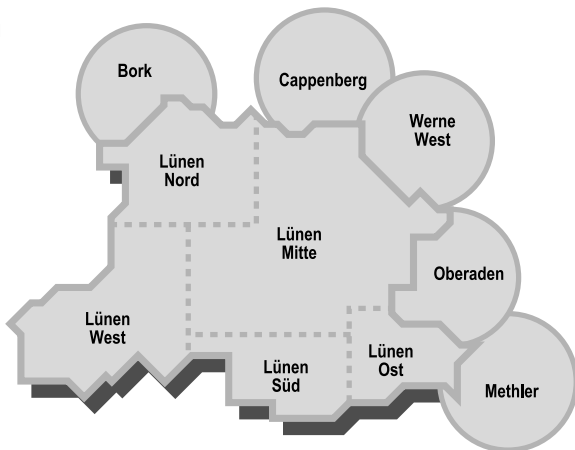

Fahrten im Nahbereich

Lünen