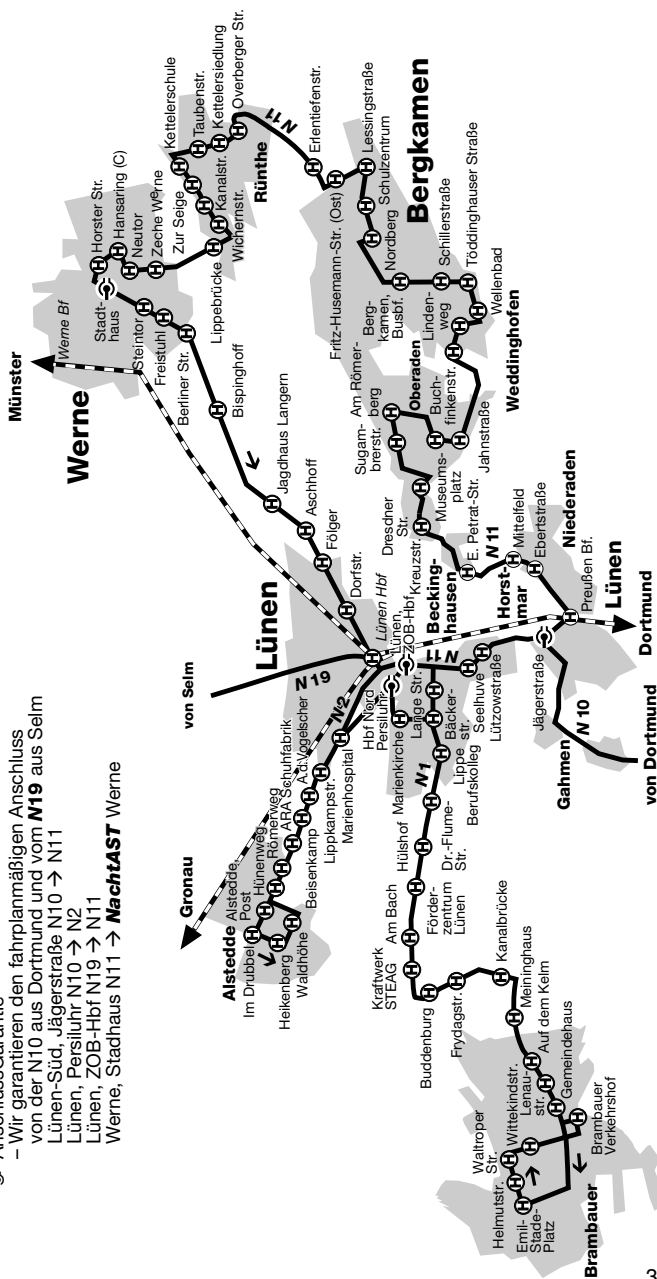

Liniennetz NachtBus

N 1, N 2, N 11

NachtBus

Schielenstrecke
mit Bahnhof

☞ Anschlussgarantie

- Wir garantieren den fahrplanmäßigen Anschluss von der N10 aus Dortmund und vom N19 aus Selm
- Lünen-Süd, Jägerstraße N10 → N11
- Lünen, Persiluh N10 → N2
- Lünen, ZOB-Hbf N19 → N11
- Werne, Stadthaus N11 → **NachtAST** Werne