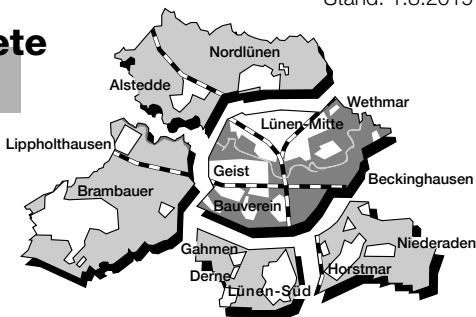

AST-Fahrplan

Lünen-Mitte, Bauverein, Beckinghausen, Geist, Wethmar

Nächte auf Mo. bis Fr.	Nächte auf Samstag	Nächte auf So. u. Feiertag
00:00	01:00	01:00

Alstedde, Brambauer, Gahmen, Horstmar, Lippolthausen, Lünen-Süd, Niederaden, Nordlünen

Nächte auf Mo. bis Fr.	Nächte auf Samstag	Nächte auf So. u. Feiertag
23:30	00:30	00:30

Dortmund-Derne (Haltestelle „Auf dem Brink“)

Nächte auf Di. bis Fr.	Nächte auf Samstag	Nächte auf So. u. Feiertag
23:30	23:30	–
00:20	00:20	–

AST-Fahrpreise

	Preisstufen		
	AST-Fahrten in einem Preisgebiet	AST-Fahrten durch zwei Preisgebiete	AST-Fahrten durch drei Preisgebiete
	1	2	3
	EUR	EUR	EUR
Erwachsene	4,90	5,60	7,60
Kinder, 6 – 14 Jahre	3,10	3,70	6,00
Inhaber einer gültigen Bus-Zeitfahrkarte	3,10	3,70	6,00

AST-Fahrkarten berechtigen nur zu einer Fahrt. Jeder Fahrgast mit einer gültigen AST-Fahrkarte kann zwei Kinder bis einschließlich 5 Jahre kostenlos mitnehmen. Hunde – ausgenommen Führhunde, die einen Blinden begleiten – können nicht mitgenommen werden.

Stand: 1.8.2019

AST-Preisgebiete