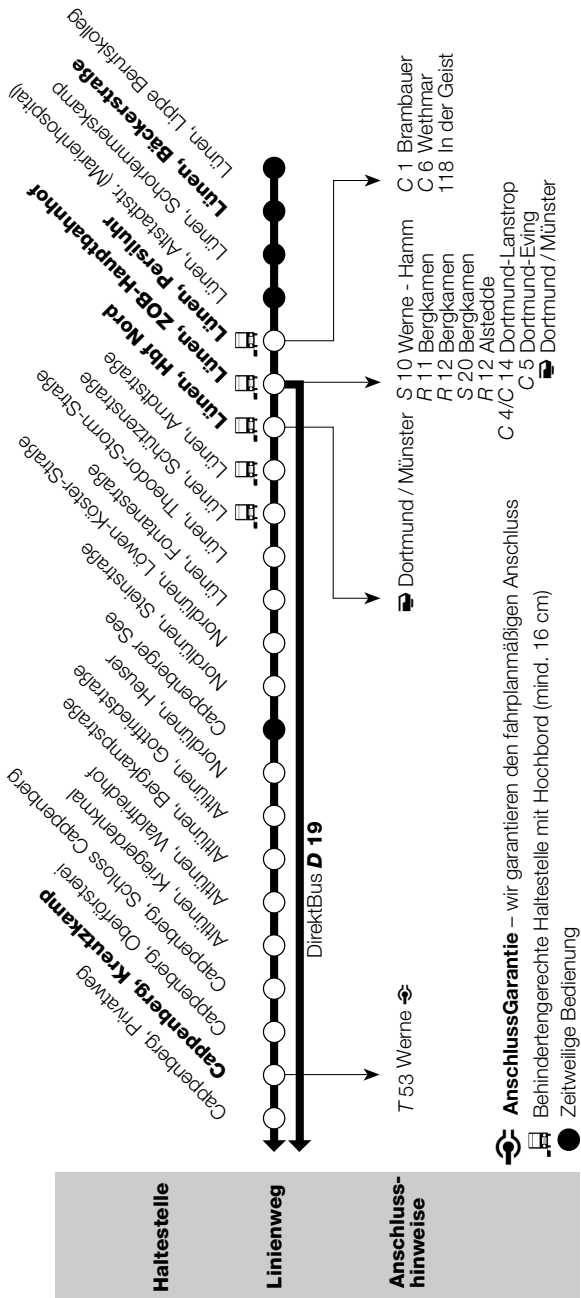

R 19

Lüdinghausen – Selm – Bork – Lünen

Haltestelle

Linienweg

Anschluss-
hinweise

Behindertengerechte Haltestelle mit Hochbord (mind. 16 cm)

R 19 Lüdinghausen – Selm – Bork – Lünen

 **AnschlussGarantie** – wir garantieren den fahrplanmäßigen Anschluss
 Behindertengerechte Haltestelle mit Hochbord (mind. 16 cm)
 Zeitweilige Bedienung