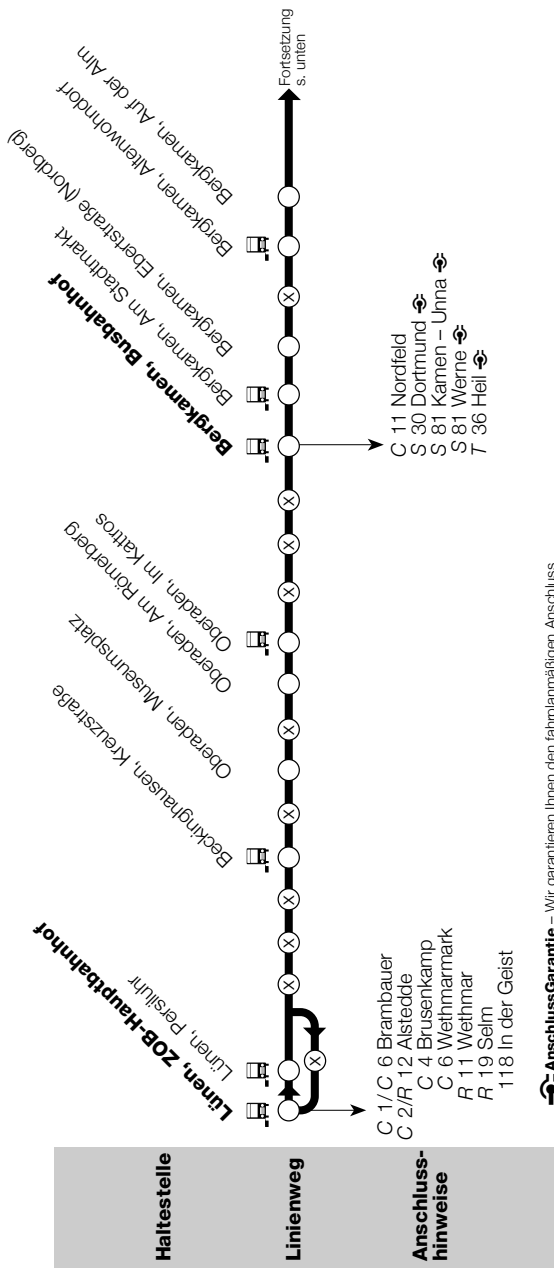

Bork, Luisenstr. ☇	0 58	5 28	8 42	9 42	10 42	18 42	20 42	23 19		
Bork, Amtshaus	0 59	5 29	8 43	9 43	10 43	18 43	20 43	23 20		
Bork, Kolpingstr.	1 00	5 30	8 44	9 44	10 44	18 44	20 44	23 21		
Selm, Haus-Berge-Str. ☇	1 01	5 31	8 46	9 46	10 46	18 46	20 46	23 22		
Selm, Buddenbergstr. ☇	1 02	alle	5 32	8 47	9 47	alle	18 47	20 47	23 23	
Selm, Kamphaus	1 03	90	5 33	8 48	9 48	60	18 48	20 48	23 24	
Selm, Zentrum ☇	1 04	Min.	5 34	8 48	9 48	Min.	18 48	20 48	23 24	
Selm, Schulzentrum/St. Josef A	1 05	5 35	8 49	9 49	10 49	18 49	20 49	23 25		
Selm, Seilandstr. ☇	1 07	5 37	8 51	9 51	10 51	18 51	20 51	23 27		
Selm, Luderikirche ☇	1 09	5 39	8 53	9 53	10 53	18 53	20 53	23 29		
Selm, Ehbinger Str.	1 10	5 40	8 54	9 54	10 54	18 54	20 54	23 30		
Selm, Bahnhof	1 13	5 43	8 57	9 57	10 57	18 57	20 57			
Selm, Bahnhof										
Lüdinghausen, Wiesengrund										
Lüdinghausen, Im Stevertal										
Lüdinghausen, Kurzer Weg										
Lüdinghausen, Busbf B ☇										
Lüdinghausen, Busbf. (S90/ S92/ N4) ab										
Münster, Hbf.										

R RegioBus	☇33	TaxiBus, nur nach	85	nicht 25.12. morgens	0 800 3 / 50 40 30	elektronische Auskunft (kostenlos)
N NachtBus		Anmeldung bis 30 Min. vor	H4	Abfahrt ab Lünen, Persiluhr	0 180 6 / 50 40 30	persönl. Auskunft (pro Verbindung: 20 ct / mobil max. 60 ct)
T TaxiBus		Abfahrt, spätestens bis 20 Uhr: 0 800 3 / 50 40 31		Bussteig C	www.vku-online.de	
☇26 TaxiBus, nur nach	☇44	TaxiBus, nur nach		Die <i>kursiv</i> gesetzten Fahrten kennzeichnen Anschlüsse.		
Anmeldung bis 30 Min. vor		Anmeldung am Vortag bis 20 Uhr: 0 800 3 / 50 40 31				

Weitere Fahrten an Schultagen siehe Linie 530.

Weitere Fahrmöglichkeiten nach Münster bestehen mit der RegionalBahn RB51 nach Dülmen und von dort mit dem RegionaleXpress RE2 bis Münster.

Am Wochenende der Zeitumstellung im März verkehren die Nachtbusse der VKU noch nach Winterzeit und im Oktober noch nach Sommerzeit.

Gültig ab 07.01.2020

S 20 Lünen – Bergkamen – Rünthe – Hamm