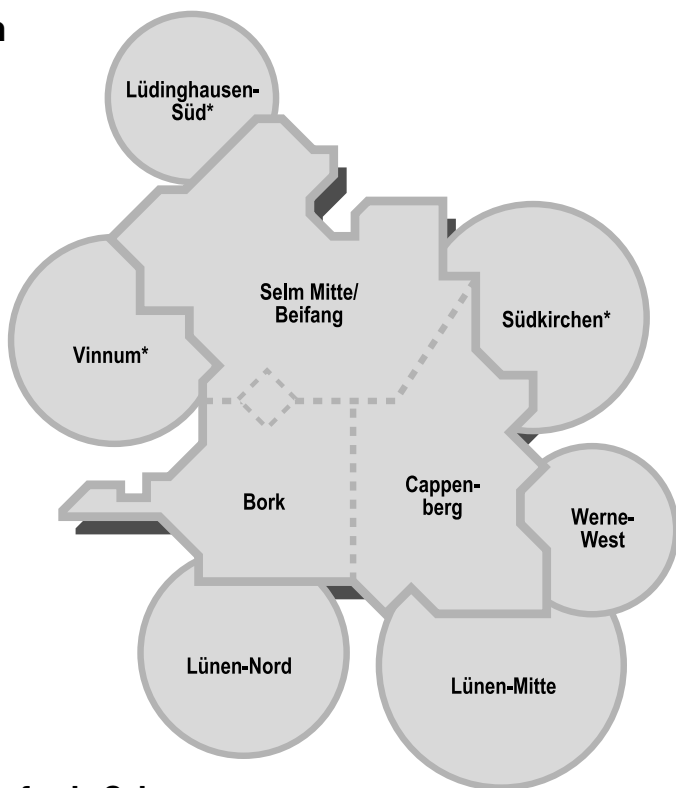

Was kostet die Fahrt?

Mit dem WestfalenTarif kommen Sie weiter. Hier finden Sie einige Städte, die Sie mit dem WestfalenTarif erreichen können.

Von Lünen in den Kreis Unna ...

Preisstufe

Bergkamen	2M*
▶ über Werne	3M*
▶ über Dortmund	VRR B
Bönen	
▶ über Kamen	3M*
▶ über Dortmund/Hamm	5M
Fröndenberg	
▶ über Unna	3M*
▶ über Dortmund/Hamm	5M
Holzwickede	
▶ über Unna	3M*
▶ über Dortmund	VRR B
Kamen	
▶ über Bergkamen	3M*
▶ über Dortmund	5M
Schwerte	
▶ über Unna/Kamen	3M*
▶ über Münster	9W
Selm	2M*
▶ über Dortmund	4M
Unna	3M*
▶ über Dortmund	VRR B
Werne	2M*
▶ über Bergkamen/Selm	3M*
▶ über Hamm/Dortmund	5M
▶ über Nordkirchen/ Ascheberg	7M

* Preisstufe B für ZeitTickets

Von Lünen in die Region ...

Preisstufe

Arnsberg	
▶ über Hamm/Dortmund/ Soest	9M
▶ über Sundern	10M
Bielefeld	11W
Dortmund	VRR B
Hagen	VRR B
Hamm	
▶ über Werne/Bergkamen	4M
▶ über Dortmund/Selm/ Unna/Schwerte	5M
▶ über Ahlen/Drenstein- furt/Münster	7M
Lippstadt	
▶ über Dortmund/Soest/ Hamm	9M
▶ über Münster/Wadersloh	9M
Lüdenscheid	9M
Lüdinghausen	
▶ über Selm	3M
▶ über Werne	5M
▶ über Münster	7M
Meschede	10M
Paderborn	11W
Siegen	11W
Soest	
▶ über Dortmund/Hamm	
Arnsberg	9M
▶ über Warstein/ Meschede	10M
Warendorf	9M

Angaben ohne Gewähr – Änderungen kurzfristig vorbehalten.

Weitere Ziele und die passenden Tickets finden Sie im Tarifberater auf www.westfalentarif.de.

Fahrten im Nahbereich Selm

UN/8

Preisstufen in Selm: