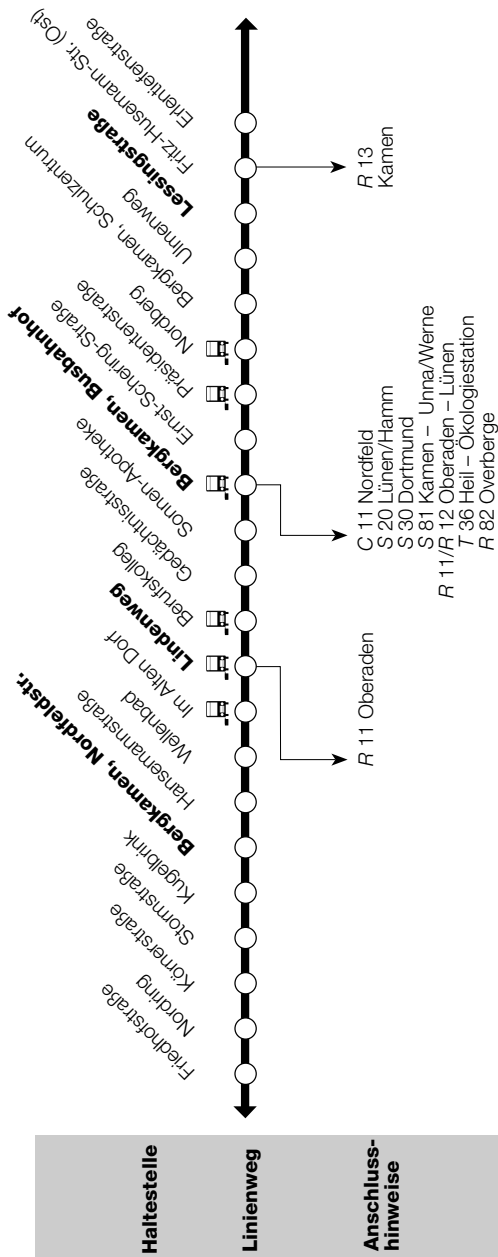

R81 (Unna –) Kamen – Bergkamen – Rünthe – Werne

Behindertengerechte Haltestelle mit Hochbord (mind. 16 cm)