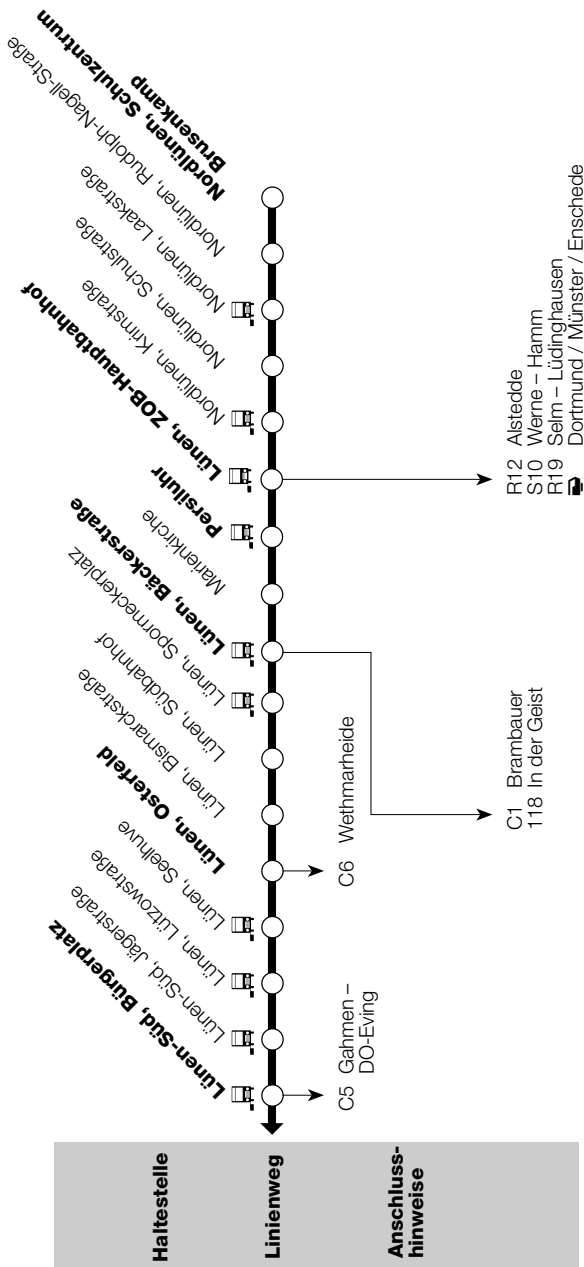

C 4

Lanstrop – Niederaden – Süd – Stadtmitte – Brusenkamp

Behindertengerechte Haltestelle mit Hochbord (mind. 16 cm)