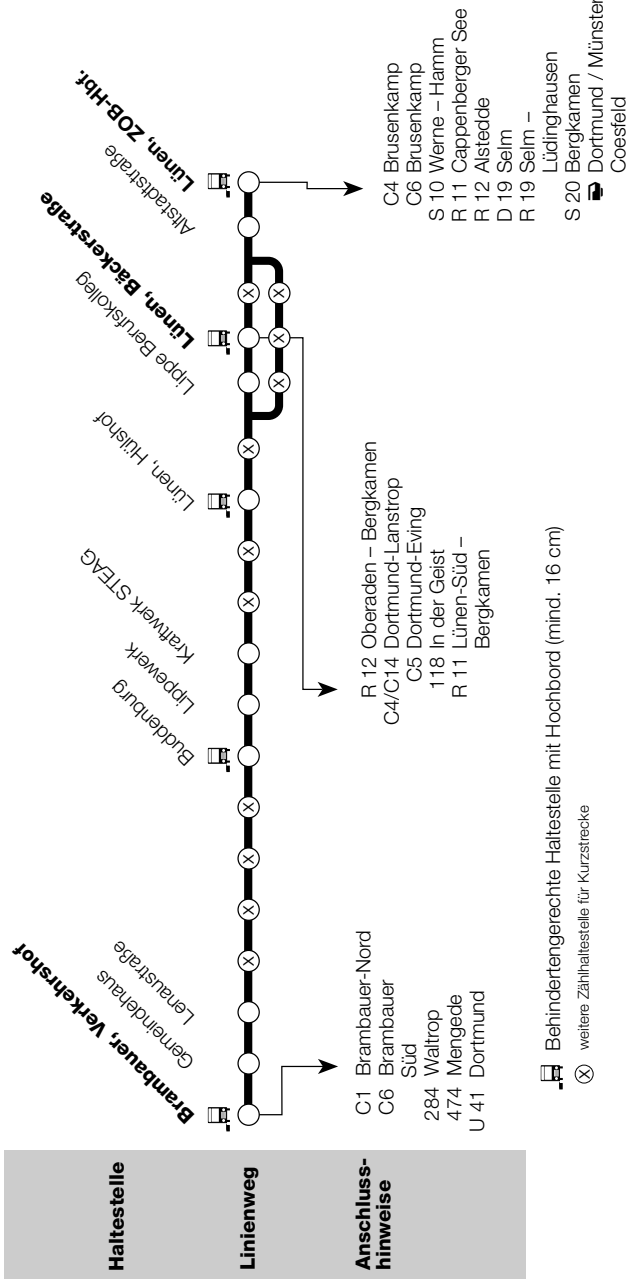

Behindertengerechte Haltestelle mit Hochbord (mind. 16 cm)
 weitere Zählhaltestelle für Kurzstrecke

Montag – Freitag

- Hinweise

Lünen, ZOB-Hbf. (R19/D19)	an	5 21	5 48	6 26	6 48	7 26	7 48	8 26	13 56	14 26	14 56	15 26	
Lünen, ZOB-Hbf A &		4 33	5 03	6 03	6 33	7 03	7 33	8 03	8 33	13 59	14 29	14 59	15 29
Lünen, Altstadtstr.		4 38	5 08	6 08	6 38	7 08	7 38	8 08	8 38	14 04	14 34	15 04	15 34
Lünen, Bäckerstr. A &		4 42	5 12	6 12	6 42	7 12	7 42	8 12	8 42				
Lünen, Lippe Berufskolleg &		4 44	5 14	6 14	6 44	7 14	7 44	8 14	8 44				
Lünen, Hülshof &		4 46	5 16	6 16	6 46	7 16	7 46	8 16	8 46	14 07	14 37	15 07	15 37
Lippolthausen, Kraftw. STEAG		4 49	5 19	6 19	6 49	7 19	7 49	8 19	8 49	14 10	14 40	15 10	15 40
Lippolthausen, Lippewerk		4 52	5 22	6 22	6 52	7 22	7 52	8 22	8 52	14 13	14 43	15 13	15 43
Lippolthausen, Buddenburg &		4 54	5 24	6 24	6 54	7 24	7 54	8 24	8 54	14 15	14 45	15 15	15 45
Brambauer, Lенаustr.		4 59	5 29	6 29	6 59	7 29	7 59	8 29	8 59	14 20	14 50	15 20	15 50
Brambauer, Gemeindehaus		5 00	5 30	6 00	6 30	7 00	7 30	8 00	8 30	14 21	14 51	15 21	15 51
Brambauer, Verkehrshof &		5 02	5 32	6 02	6 32	7 02	7 32	8 02	8 32	14 23	14 53	15 23	15 53
Brambauer, Verkehrshof (Linie U41) ab		5 11		6 11	7 11		8 11		9 11	14 31		15 31	
Brambauer, Verkehrshof (Linie 284) ab										14 26	14 56	15 26	15 56