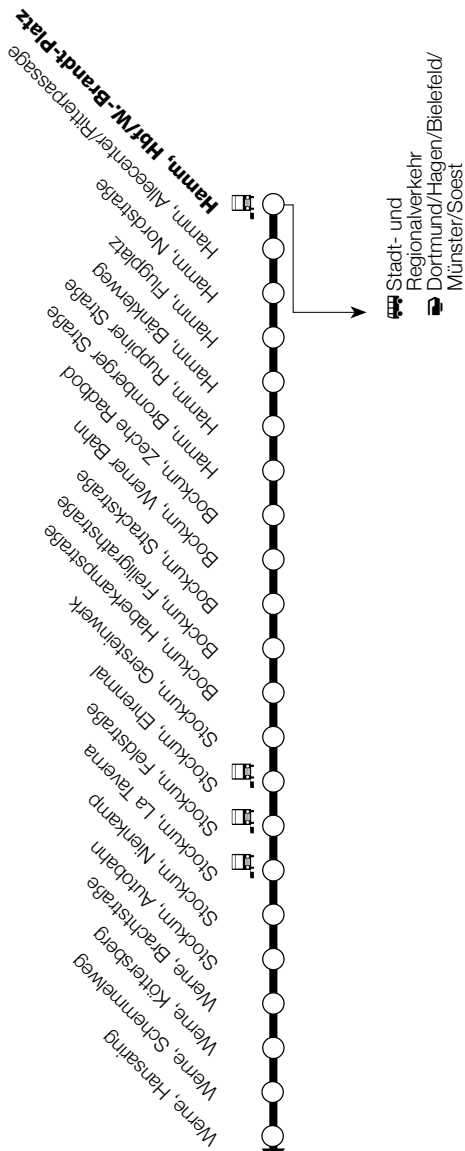

S 10 Lünen – Werne – Hamm

Haltestelle
Linienweg
Anschluss- hinweise

Behindertengerechte Haltestelle mit Hochbord (mind. 16 cm)