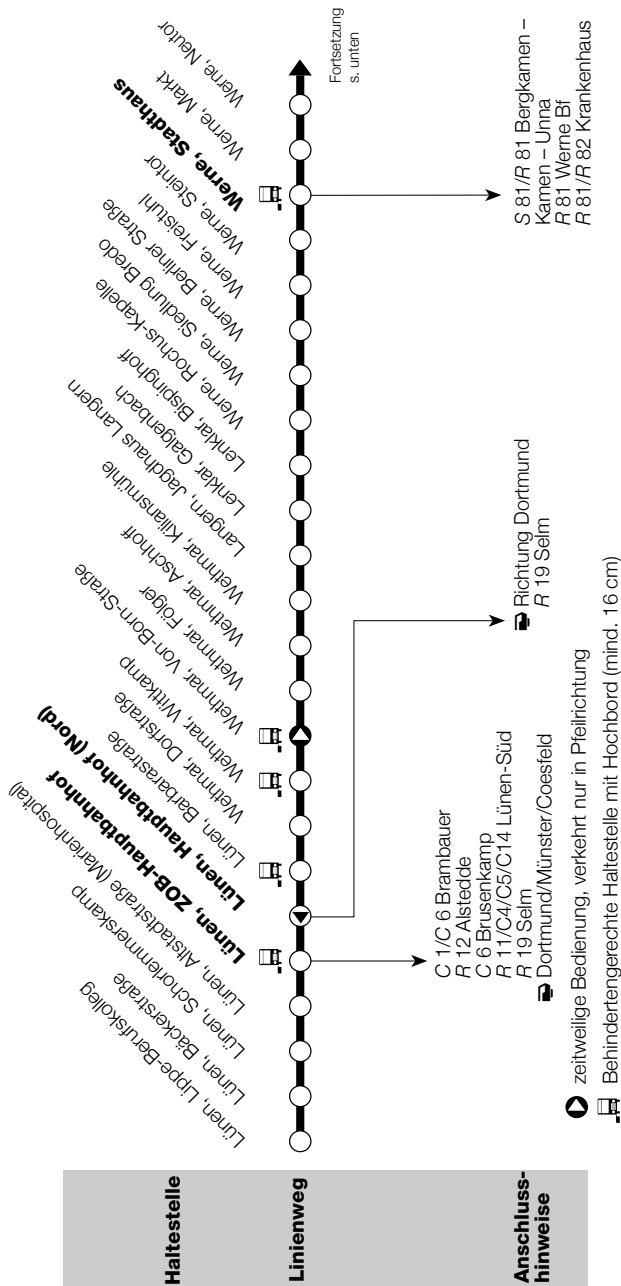

S 10 Lünen – Werne – Hamm