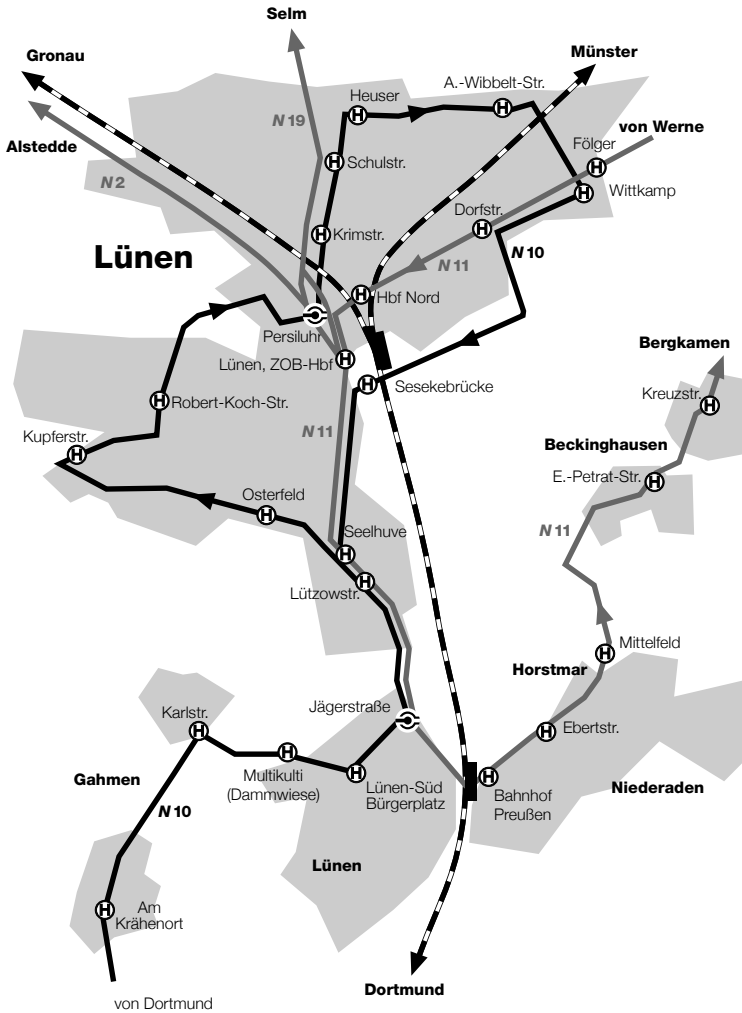

Liniennetz *NachtBus N 10*

NachtBus

Schienenstrecke
mit Bahnhof

☺ AnschlussGarantie

– Wir garantieren den fahrplanmäßigen Anschluss
an der Haltestelle Persiluhr zur N2 Richtung Alstedde

an der Haltestelle Jägerstraße zur N11 Richtung Bergkamen – Werne
an der Haltestelle Persiluhr zur N19 Richtung Selm