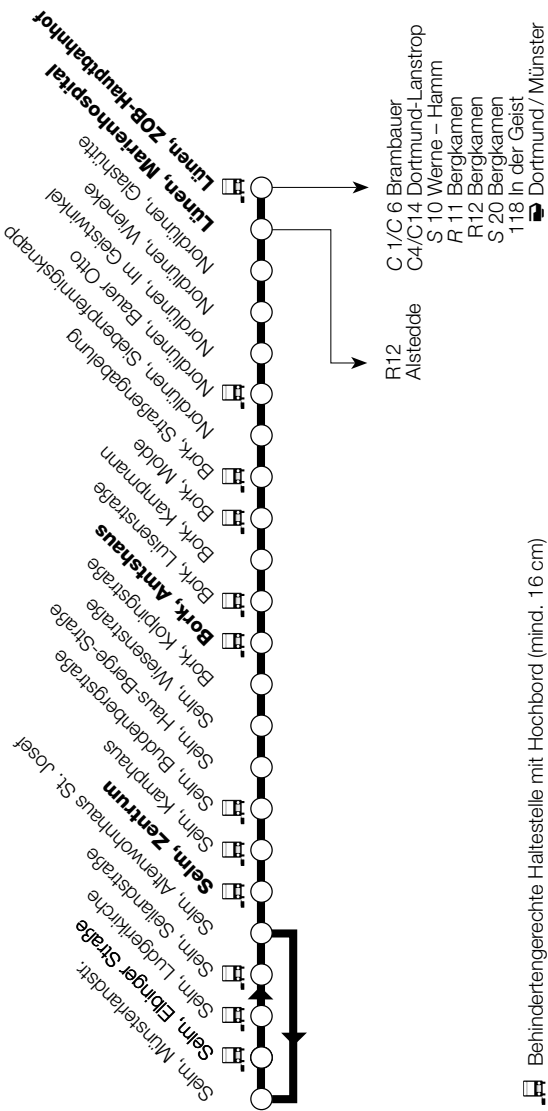

D 19 DirektBus Selm – Bork – Lünen

Behindertengerechte Haltestelle mit Hochbord (mind. 16 cm)

Haltestelle

Linienweg

**Anschluss-
hinweise**

Montag – Freitag

Liniennummer	R19	R19	R19	R19	R19	R19	R19	R19	R19	R19	R19	R19	R19	R19	D19	D19	D19	D19	D19	
• Hinweise		F.	S.	S.	S.	S.	S.	S.	S.	S.	S.	S.	S.	S.						
Münster, Hbf. (S90, S92, N4)																				
Lüdinghausen, Busbf																				
Lüdinghausen, Busbf B &																				
Lüdinghausen, Kurzer Weg																				
Lüdinghausen, Wiesengrund																				
Selm, Bahnhof	4 42	5 47	6 27	6 27	6 47	7 22	7 22	7 22	7 22	7 22	7 22	7 22	7 22	7 22	7 22	7 22	7 22	7 22	7 22	7 22
Selm, Münsterlandstr.	4 44	5 49	6 29	6 29	6 49	7 24	7 24	7 24	7 24	7 24	7 24	7 24	7 24	7 24	7 24	7 24	7 24	7 24	7 24	7 24
Selm, Elbinger Str. &	4 44	5 49	6 29	6 29	6 49	7 24	7 24	7 24	7 24	7 24	7 24	7 24	7 24	7 24	7 24	7 24	7 24	7 24	7 24	7 24
Selm, Ludgerikirche &	4 45	5 50	6 30	6 30	6 50	7 25	7 25	7 25	7 25	7 25	7 25	7 25	7 25	7 25	7 25	7 25	7 25	7 25	7 25	7 25
Selm, Seilandstr. &	4 47	5 52	6 32	6 32	6 52	7 27	7 27	7 27	7 27	7 27	7 27	7 27	7 27	7 27	7 27	7 27	7 27	7 27	7 27	7 27
Selm, Schulzentrum/St. Josef B	4 49	5 54	6 34	6 34	6 54	7 29	7 29	7 29	7 29	7 29	7 29	7 29	7 29	7 29	7 29	7 29	7 29	7 29	7 29	7 29
Selm, Zentrum &	4 50	5 55	6 35	6 35	6 55	7 30	7 30	7 30	7 30	7 30	7 30	7 30	7 30	7 30	7 30	7 30	7 30	7 30	7 30	7 30
Selm, Kamphaus	4 51	5 56	6 36	6 36	6 56	7 31	7 31	7 31	7 31	7 31	7 31	7 31	7 31	7 31	7 31	7 31	7 31	7 31	7 31	7 31
Selm, Haus-Berge-Str.	4 53	5 58	6 38	6 38	6 58	7 33	7 33	7 33	7 33	7 33	7 33	7 33	7 33	7 33	7 33	7 33	7 33	7 33	7 33	7 33
Bork, Kolpingstr.	4 55	6 00	6 40	6 40	7 00	7 35	7 35	7 35	7 35	7 35	7 35	7 35	7 35	7 35	7 35	7 35	7 35	7 35	7 35	7 35
Bork, Amtshaus &	4 57	6 02	6 42	6 42	7 02	7 37	7 37	7 37	7 37	7 37	7 37	7 37	7 37	7 37	7 37	7 37	7 37	7 37	7 37	7 37
Bork, Kampmann	4 59	6 04	6 44	6 44	7 04	7 39	7 39	7 39	7 39	7 39	7 39	7 39	7 39	7 39	7 39	7 39	7 39	7 39	7 39	7 39
Bork, Straßengabelung &	5 01	6 06	6 46	6 46	7 06	7 41	7 41	7 41	7 41	7 41	7 41	7 41	7 41	7 41	7 41	7 41	7 41	7 41	7 41	7 41
Cappenberg, Kreutzkamp &	5 04	6 09	6 49	6 49	7 09	7 44	7 44	7 44	7 44	7 44	7 44	7 44	7 44	7 44	7 44	7 44	7 44	7 44	7 44	7 44
Cappenberg, Schloss Cappenberg	5 06	6 11	6 51	6 51	7 11	7 46	7 46	7 46	7 46	7 46	7 46	7 46	7 46	7 46	7 46	7 46	7 46	7 46	7 46	7 46
Nordlünen, Waldfriedhof	5 08	6 13	6 53	6 53	7 13	7 48	7 48	7 48	7 48	7 48	7 48	7 48	7 48	7 48	7 48	7 48	7 48	7 48	7 48	7 48

9 40

10 28

10 35

10 37

10 39

10 47

10 49

11 29

10 49

11 29

10 50

11 30

10 52

11 32

10 54

11 34

10 55

11 35

10 56

11 36

10 58

11 38

11 00

11 40

11 02

11 42

11 04

11 44

11 06

11 46

11 09

11 09

11 11

11 11

11 13

11 13