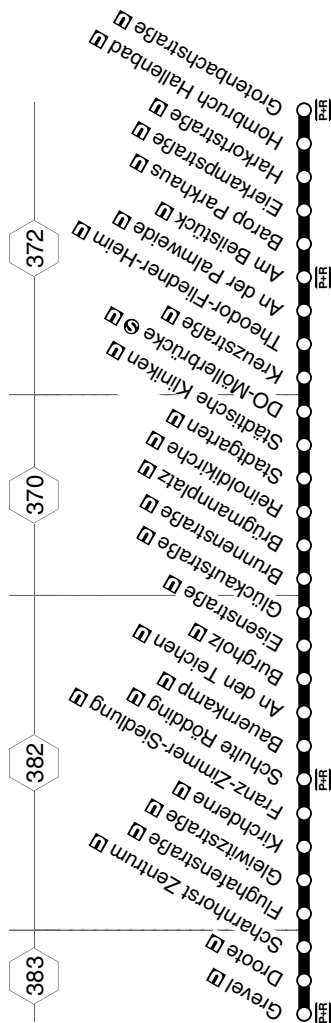

Haltestellen

Abfahrtszeiten

Grevel	4.15	4.35	4.55	5.15	18.05	18.07	18.15	19.45	20.45
Droote	16	36	56	16	06	08	16	46	46
Scharnhorst Zentrum	17	37	57	17	07	09	17	47	47
Flughafenstraße	18	38	58	18	08	10	18	48	48
Gleiwitzstraße	19	39	59	19	09	11	19	49	49
Kirchderne	21	41	5.01	21	11	13	21	51	51
Franz-Zimmer-Siedlung	22	42	02	22	12	14	22	52	52
Schulte Rödding	24	44	04	5.14	14	16	24	54	54
Bauernkamp	25	45	05	15	15	17	25	55	55
An den Teichen	26	46	06	16	16	18	26	56	56
Burgholz	27	47	07	17	17	19	27	57	57
Eisenstraße	29	49	09	19	19	21	29	59	59
Glückaufstraße	30	50	10	20	30	alle	20.00	alle	21.00
Brunnenstraße	32	52	12	22	32	10	22	32	10
Brüggmannplatz	33	53	5.03	33	33	Min.	23	33	03
Reinoldikirche	3.54	14	34	50	10	14	24	34	04
Stadtgarten	56	16	36	52	16	26	36	46	06
Städtische Kliniken	57	17	37	4.53	17	27	37	47	07
DO-Möllerbrücke	58	18	38	58	18	28	38	48	08
Kreuzstraße	59	19	39	59	19	29	39	49	09
Theodor-Fliedner-Heim	4.01	21	41	5.01	11	31	41	11	11
An der Palmweide	02	22	42	02	12	32	42	12	12
Am Bellstück	03	23	43	03	13	33	43	13	13
Barop Parkhaus	04	24	44	04	14	34	44	14	14
Eierkampstraße	06	26	46	06	16	36	46	16	16
Harkortstraße	07	27	47	07	17	37	47	17	17
Hornbruch Hallenbad	08	28	48	08	18	38	48	18	18
Grotenbachstraße	4.09	4.29	4.49	5.09	5.19	5.29	5.39	5.49	5.59
						18.39	18.49	20.19	21.19

Anschlussgarantie im Abendverkehr zum Bus siehe nach der letzten Fahrplankarte dieser Linie