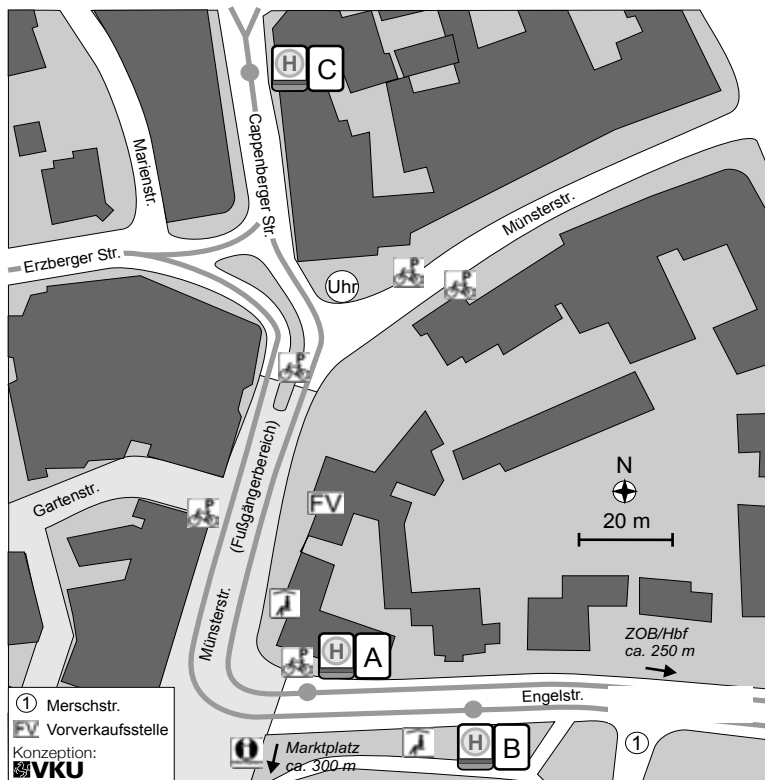

Übersicht Lünen Persiluhr

Bussteig A

- **C 4** Lünen-Süd – Horstmar
  – Niederaden – Do-Lanstrop
- **C 5** Lünen-Süd – Gahmen – Do-Eving
- **C 14** Lünen-Süd – Horstmar –
  Niederaden – DO-Lanstrop
- **R 11** Lünen-Süd – Horstmar
  – Bergkamen
- **R 19** Cappenberg – Selm
  – Lüdinghausen
- **R 19** Lippe Berufskolleg (zeitweise)
- **S 20** Bergkamen (– Hamm)
- 118 In der Geist
- 530 Cappenberg – Bork – Selm
- **AST** AnrufSammelTaxi

Bussteig B

1. **C 1** ZOB-Hbf
   - **C 4** ZOB-Hbf – Brusenkamp
   - **C 5** ZOB-Hbf
   - **C 6** ZOB-Hbf – Brusenkamp
   - **C 14** ZOB-Hbf
   - **R 11** ZOB-Hbf – Cappenberg See
   - **R 12** ZOB-Hbf – Alstedde
   - **R 12** Oberaden – Bergkamen
   - 118 ZOB-Hbf (zeitweise)
2. ## Bussteig C
3. **N 2** Alstedde
   - **N 10** Lünen-Süd – Dortmund
   - **N 19** Cappenberg – Bork – Selm
   - 112 Schulzentrum Brusenkamp