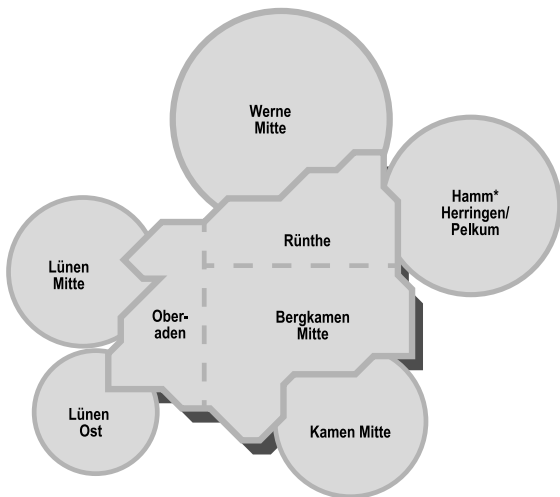

Fahrten im Nahbereich Bergkamen