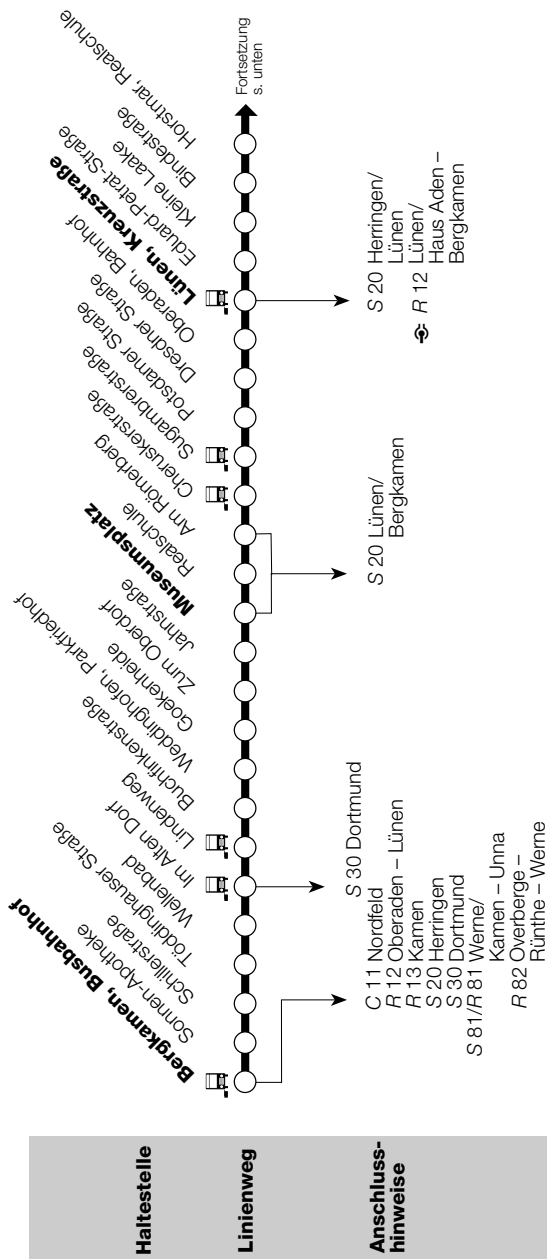

C11

Nordfeld – Bergkamen, Busbf.

Montag – Freitag

Samstag

- Hinweise

Bergkamen, Altenwohndorf	6 36	7 36	8 36	19 16	7 59	15 59
Bergkamen, Grüne Insel	6 37	7 37	8 37	19 17	8 00	16 00
Bergkamen, Büscherstr.	6 38	7 38	8 38	19 18	8 01	16 01
Bergkamen, Am Himmeldeck	6 39	7 39	8 39	alle	alle	16 02
Bergkamen, W.-Leuschner-Str.	6 41	7 41	8 41	20	8 04	16 04
Bergkamen, Stadion	5 42 alle	7 02	8 02	Min.	8 05	16 05
Bergk., Ebertstr. (Nordberg)	5 43 20	7 03	8 03	19 23	8 06	16 06
Bergkamen, Am Stadmarkt	5 44 Min.	7 04	8 04	19 24	8 07	16 07
Bergkamen, Busbf. B	5 46	7 06	8 06	19 26	8 09	16 09

0 800 3 / 50 40 30

elektronische Auskunft (kostenlos)

0 180 6 / 50 40 30

persönl. Auskunft (pro Verbindung:

20 ct / mobil max. 60 ct)

www.vku-online.de

Gültig ab 07.01.2020

Behindertengerechte Haltestelle mit Hochbord (mind. 16 cm)