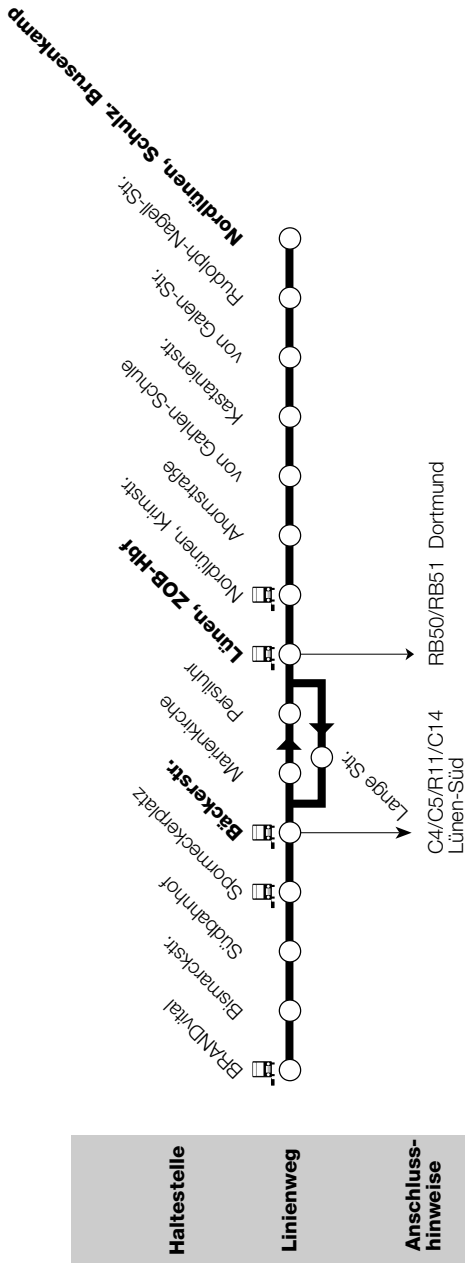

C 6

Lünen-Brambauer – Wethmarheide – Stadtmitte – Brusenkamp

Behindertengerechte Haltestelle mit Hochbord (mind. 16 cm)

Montag – Freitag

Samstag

Liniennummer ● Hinweise	Montag – Freitag						Samstag						
	C6	C6	C6	T6	T6	T6	T6	T6	T6	T6	T6	T6	T6
Nordlünen, Schulz. Brusenkamp		6 13	18 13	19 29	20 29	21 29			6 29			7 29	
Nordlünen, Rudolph-Nagell-Str.		6 14	18 14	19 30	20 30	21 30			6 30			7 30	
Nordlünen, von-Galen-Str.		6 15	18 15	19 31	20 31	21 31			6 31			7 31	
Nordlünen, Kastanienstr.		6 16	18 16	19 32	20 32	21 32			6 32			7 32	
Nordlünen, von-Galen-Schule		6 17	18 17	19 33	20 33	21 33			6 33			7 33	
Nordlünen, Ahornstr.		6 19	18 19	19 35	20 35	21 35			6 35			7 35	
Nordlünen, Krimstr. ☹		6 20	18 20	19 36	20 36	21 36			6 36			7 36	
Lünen, ZOB-Hbf C		6 26	18 26	19 42	20 42	21 42			6 42			7 42	
Lünen, ZOB-Hbf C	5 19	6 29	18 29				6 29			6 29			7 29
Lünen, Lange Str. ☹	5 23	6 33	alle				6 33			6 33			7 33
Lünen, Bäckerstr. C ☹	5 25	6 35	60				6 35			6 35			7 35
Lünen, Spormeckerplatz ☹	5 27	6 37	Min.				6 37			6 37			7 37
Lünen, Südbahnhof	5 28	6 38					6 38			6 38			7 38
Lünen, Bismarckstr.	5 29	6 39					6 39			6 39			7 39
Lünen, BRANDVital ☹	5 30	6 40	18 40				6 40			6 40			7 40
Lünen, Kupferwerk ☹	5 31	6 41	18 41				6 41			6 41			7 41
Lünen, Kupferstr. ☹	5 32	6 42	18 42				6 42			6 42			7 42
Lünen, Buchenberg	5 33	6 43	18 43				6 43			6 43			7 43
Lünen, Im Heidbruch	5 36	6 46	18 46				6 46			6 46			7 46
Lünen, An der Wethmarheide	5 37	6 47	18 47				6 47			6 47			7 47
Brambauer, Im Berge Ost	5 40	6 50	18 50				6 50			6 50			7 50