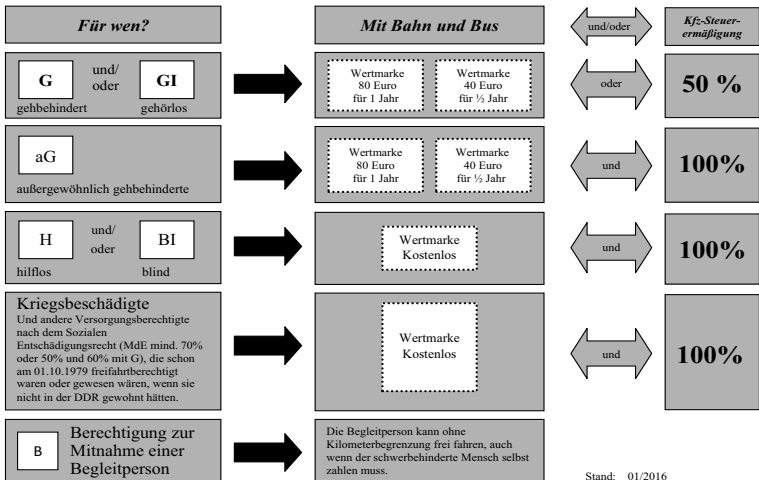

Info für Schwerbehinderte

»Freifahrt« und/oder Kfz-Steuerermäßigung für schwerbehinderte Menschen

Wenn Sie einen orange-grünen Schwer-Behinderten-Ausweis haben, dann können Sie kostenlos mit dem Bus und der Bahn fahren. Sie brauchen aber noch das Bei-Blatt mit Wert-Marke. Das Bei-Blatt bekommen Sie beim Kreis Unna. Die Berechtigung zur Freifahrt besteht in allen Zügen des Nahverkehrs in Deutschland. Regionalbahn (RB), Regionalexpress (RE) und InterregioExpress (IRE) in der zweiten Klasse. Das gilt nicht in Inter-City-Zügen und in ICE-Zügen.

Für Menschen mit dem Merk-Zeichen BI (blind) und H (hilflos) ist das Bei-Blatt mit Wert-Marke kostenlos.

Für Menschen mit dem Merk-Zeichen G (geh-behindert), aG (außer-gewöhnlich geh-behindert) oder GI (gehörlos) kostet das Bei-Blatt mit Wert-Marke 80 € im Jahr. (Stand Mai 2018)

Wenn Sie Sozial-Leistungen bekommen, ist das Bei-Blatt mit Wert-Marke auch kostenlos.

Sie können so oft fahren, wie Sie wollen. Sie müssen den Schwer-Behinderten-Ausweis und das Bei-Blatt mit Wert-Marke aber immer dabei haben. Wenn Sie das vergessen haben, müssen Sie eine Fahr-Karte kaufen.

Wenn in Ihrem Schwer-Behinderten-Ausweis das Merk-Zeichen B steht, dann dürfen Sie eine Begleit-Person mitnehmen. Die Begleit-Person kann immer kostenlos mitfahren.

Hier steht wer zur „Freifahrt“ mit Bus und Bahn und/oder KFZ-Steuerermäßigung berechtigt ist:

Stand: 01/2016

LWL
Für die Menschen.
Für Westfalen-Lippe