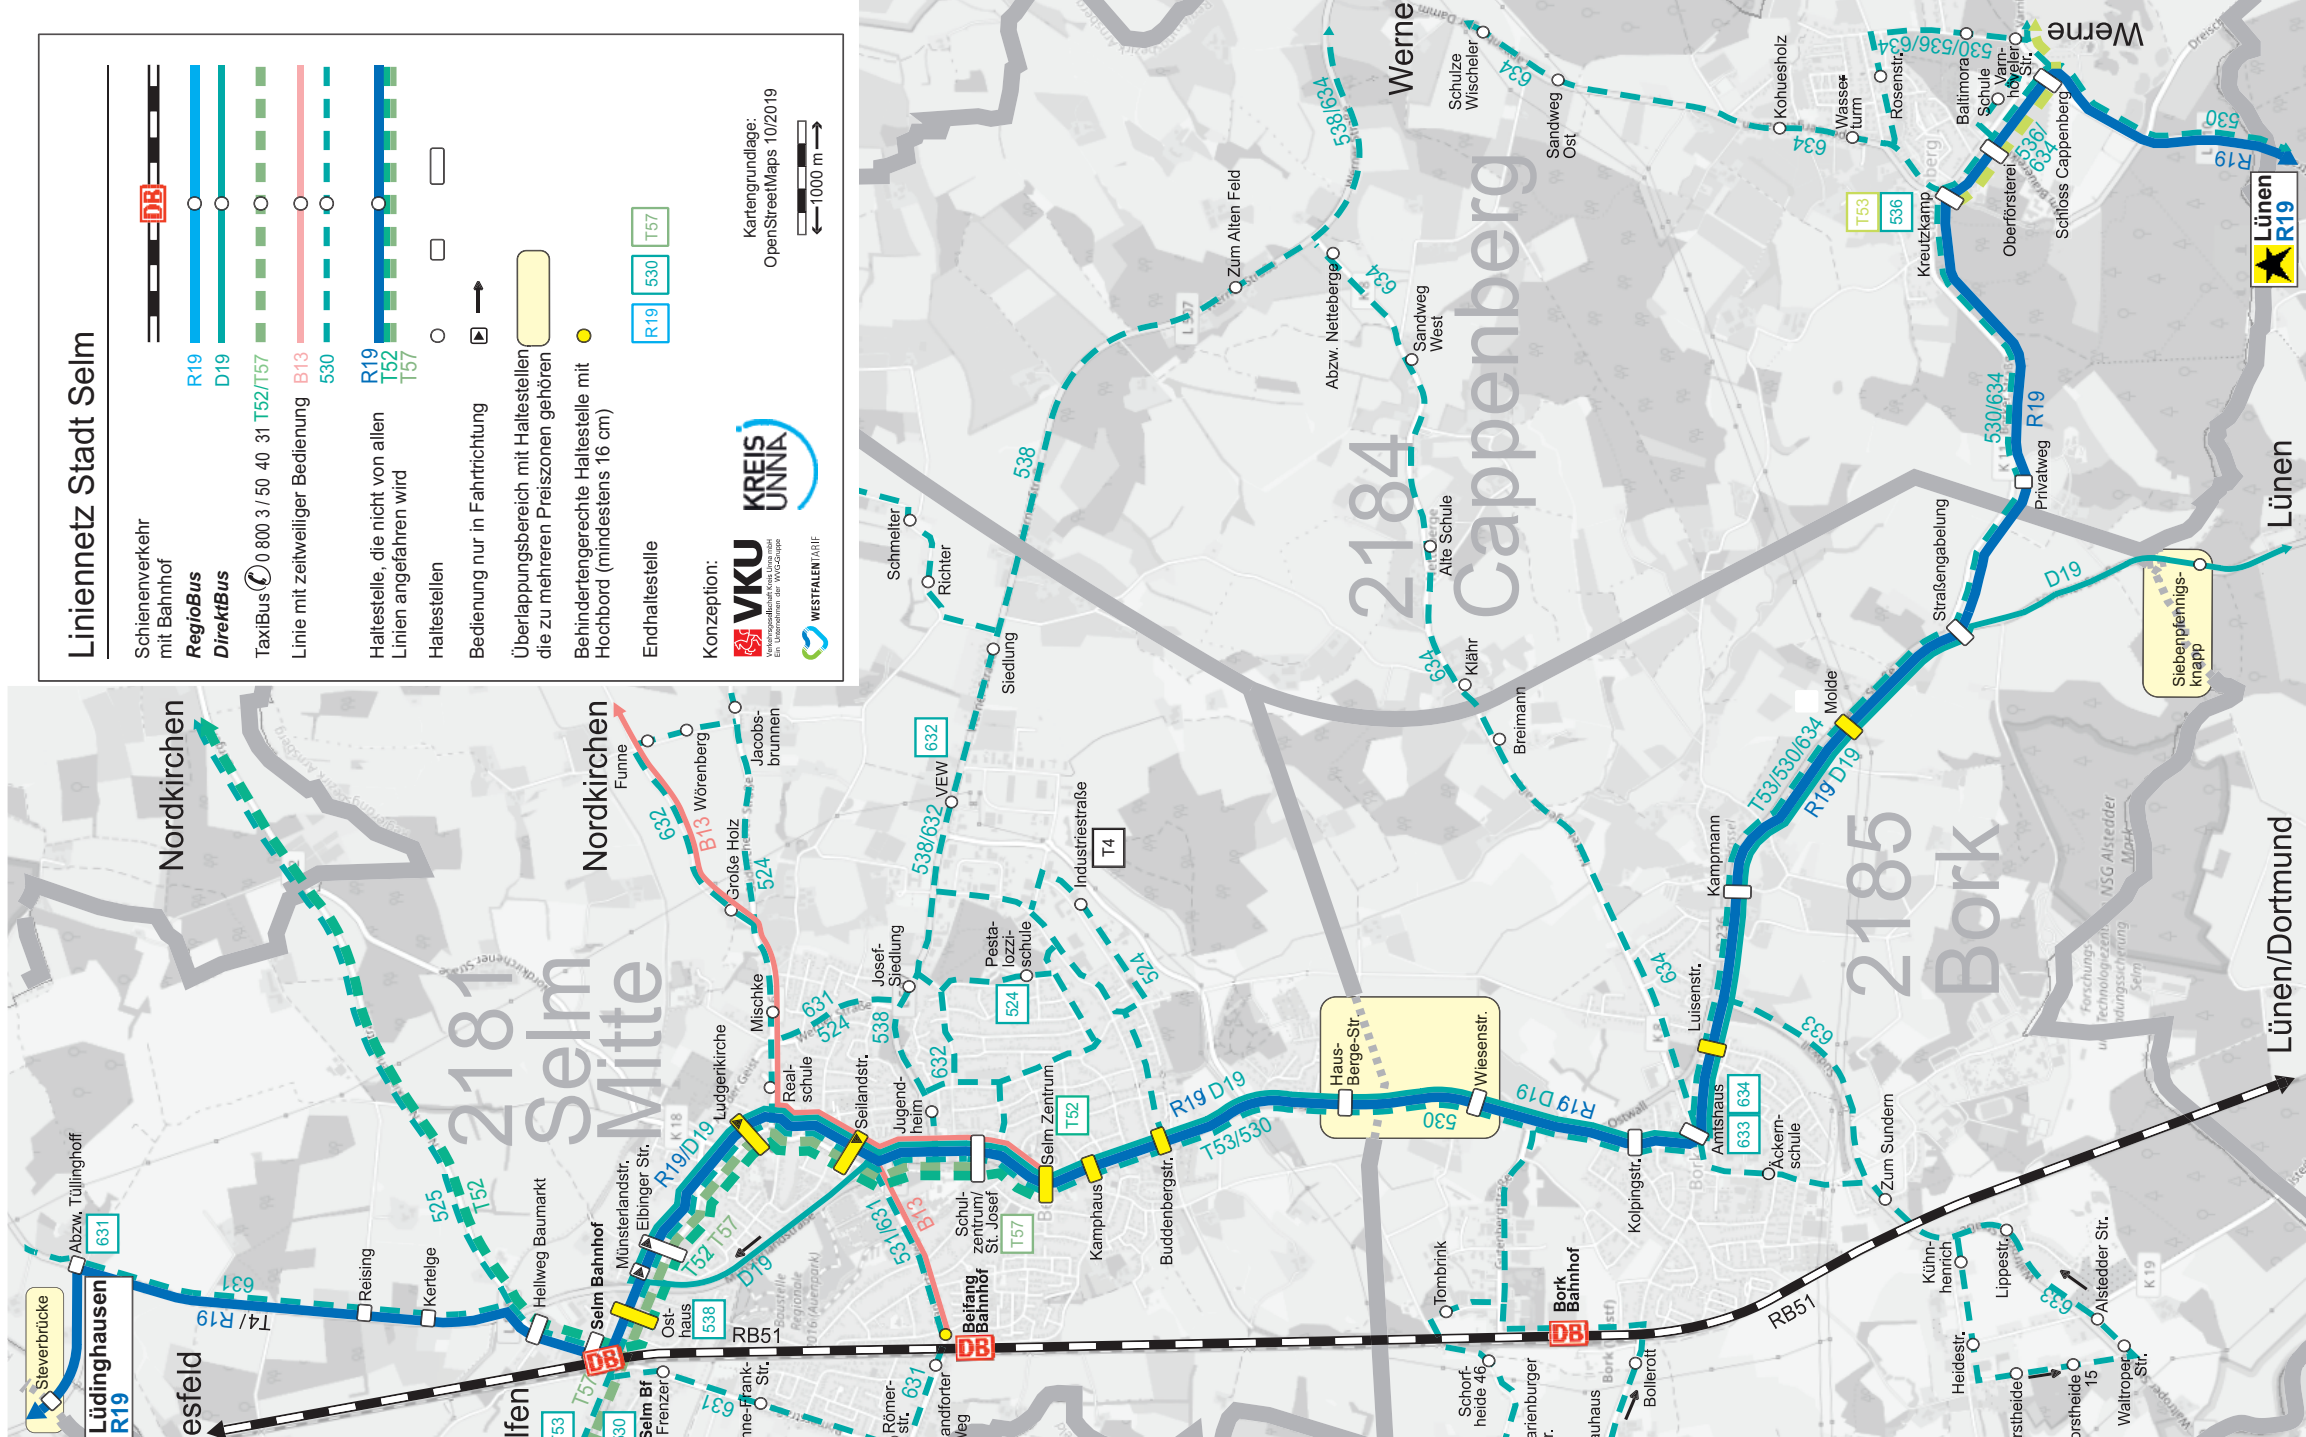

Behindertengerechte Haltestelle mit Hochbord (mindestens 16 cm)

Endhaltestelle

Konzeption:

Kartengrundlage: OpenStreetMaps 10/2019

2184 Cappenberg

2185 Bork

2181 Selm Mitte

Sieberpfennigs-Knapp