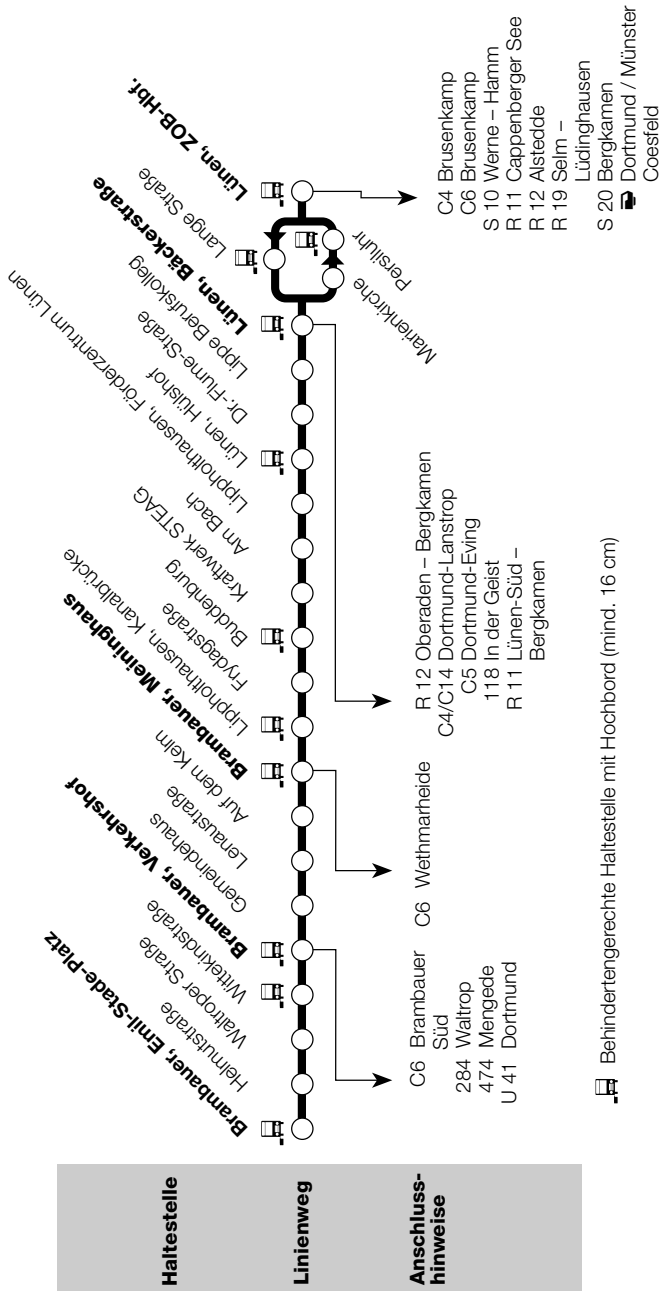

C 1

Lünen-Brambauer – Lippolthausen – Stadtmitte – ZOB-Hbf

Behindertengerechte Haltestelle mit Hochbord (mind. 16 cm)

Montag – Freitag Samstag

● Hinweise

Brambauer, Emil-Stade-Platz	5 19	19 59	20 19	20 39	21 08	21 38	22 38	5 08	6 08	8 38	9 19	16 39
Brambauer, Helmutstr.	5 20	20 00	20 20	20 40	21 09	21 39	22 39	5 09	6 09	8 39	9 20	16 40
Brambauer, Waltroper Str.	5 21	20 01	20 21	20 41	21 10	21 40	22 40	5 10	6 10	8 40	9 21	16 41
Brambauer, Wittekindstr.	5 23	20 03	20 23	20 43	21 11	21 41	22 41	5 11	6 11	8 41	9 23	16 43
Brambauer, Verkehrshof	5 26	20 06	20 26	20 46	21 14	21 44	22 44	5 14	6 14	8 44	9 26	16 46
Brambauer, Verkehrshof (U41)	ab 5 31	20 11	20 31	20 50	21 20	21 50	22 50	5 20	6 20	8 50	9 31	16 51
Dortmund, Hbf.	an 5 57	20 37	21 00	21 15	21 45	22 15	23 15	5 45	6 45	9 15	9 57	17 17
Dortmund, Hbf. (U41)	ab 4 56	19 36	19 56	20 16	20 45	21 15	22 15	4 45	5 45	8 15	8 56	16 16
Brambauer, Verkehrshof	an 5 20	20 00	20 20	20 40	21 09	21 39	22 39	5 09	6 09	8 39	9 20	16 40
Brambauer, Verkehrshof	5 26	20 06	20 26	20 46	21 14	21 44	22 44	5 14	6 14	8 44	9 26	16 46
Brambauer, Gemeindehaus	5 28	20 08	20 28	20 48	21 16	21 46	22 46	5 16	6 16	8 46	9 28	16 48
Brambauer, Lenaustr.	5 30	20 10	20 30	20 50	21 18	21 48	22 48	5 18	6 18	8 48	9 30	16 50
Brambauer, Auf dem Kelm	5 31	20 11	20 31	20 51	21 19	21 49	22 49	5 19	6 19	8 49	9 31	16 51
Brambauer, Meiningshaus	5 33	20 13	20 33	20 53	21 20	21 50	22 50	5 20	6 20	8 50	9 33	16 53
Lippholthausen, Kanalbrücke	5 35	20 15	20 35	20 55	21 21	21 51	22 51	5 21	6 21	8 51	9 35	16 55
Lippholthausen, Frydagstr.	5 36	20 16	20 36	20 56	21 22	21 52	22 52	5 22	6 22	8 52	9 36	16 56
Lippholthausen, Buddenburg	5 37	20 17	20 37	20 57	21 24	21 54	22 54	5 24	6 24	8 54	9 37	16 57
Lippholthausen, Kraftw. STEAG	5 37	20 17	20 37	20 57	21 24	21 54	22 54	5 24	6 24	8 54	9 37	16 57
Lippholthausen, Am Bach	5 38	20 18	20 38	20 58	21 25	21 55	22 55	5 25	6 25	8 55	9 38	16 58
Lünen, Förderzentrum Lünen	5 40	20 20	20 40	21 00	21 26	21 56	22 56	5 26	6 26	8 56	9 40	17 00
Lünen, Hülshof	5 41	20 21	20 41	21 01	21 27	21 57	22 57	5 27	6 27	8 57	9 41	17 01
Lünen, Dr.-Flume-Str.	5 42	20 22	20 42	21 02	21 28	21 58	22 58	5 28	6 28	8 58	9 42	17 02