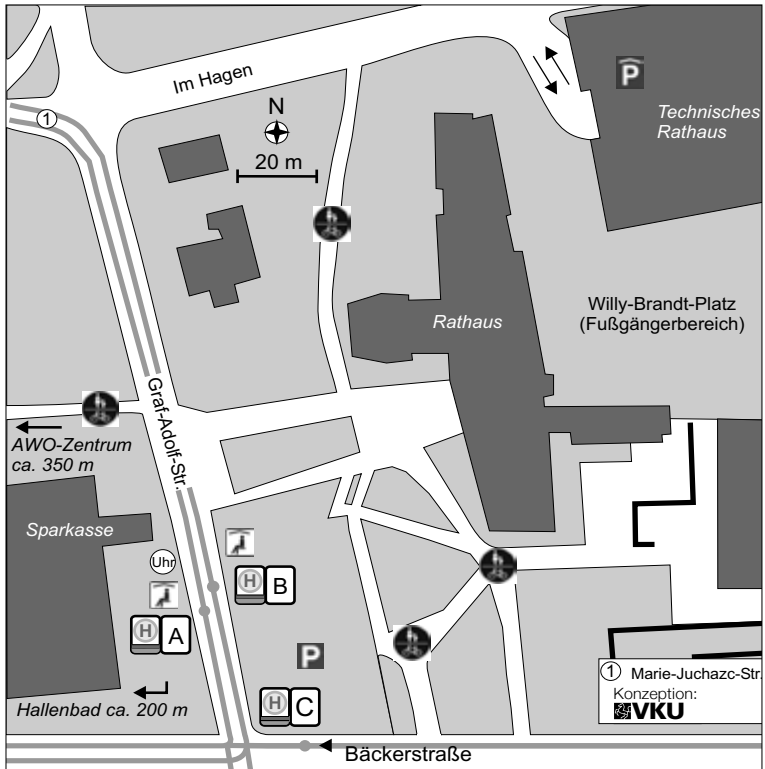

Übersicht Lünen Bäckerstr.

Bussteig A

- **D 1** Lippewerk – Brambauer
- **C 4** Lünen-Süd – Horstmar
  – Niederaden – Do-Lanstrop
- **C 5** Lünen-Süd – Gahmen – Do-Eving
- **R 11** Lünen-Süd – Horstmar
  – Bergkamen
- **C 14** Lünen-Süd – Horstmar
  – Niederaden – Do-Lanstrop
- 118 In der Geist
- **AST** AnrufSammelTaxi

Bussteig B

- **C 1** ZOB-Hbf
- **D 1** ZOB-Hbf
- **C 4** ZOB-Hbf – Brusenkamp
- **C 5** ZOB-Hbf
- **C 6** ZOB-Hbf – Brusenkamp
- **S 10** ZOB-Hbf – Werne – Hamm

- **R 11** ZOB-Hbf – Wethmar
  – Cappenberger See
- **R 12** ZOB-Hbf – Alstedde
- **C 14** ZOB-Hbf
- **R 19** zeitweise Nordlünen – Selm
- **N 2** Alstedde
- 106 Schulzentrum Brusenkamp
- 112 Schulzentrum Brusenkamp
- 118 ZOB-Hbf
- 119 Horstmar – Methler – Unna
- 530 Nordlünen – Selm

Bussteig C

- **C 1** Lippolthausen – Brambauer
- **C 6** Kupferstr. – Gewerbegebiet
  Wethmarheide – Brambauer
- **R 12** Oberaden – Bergkamen
- **N 1** Brambauer