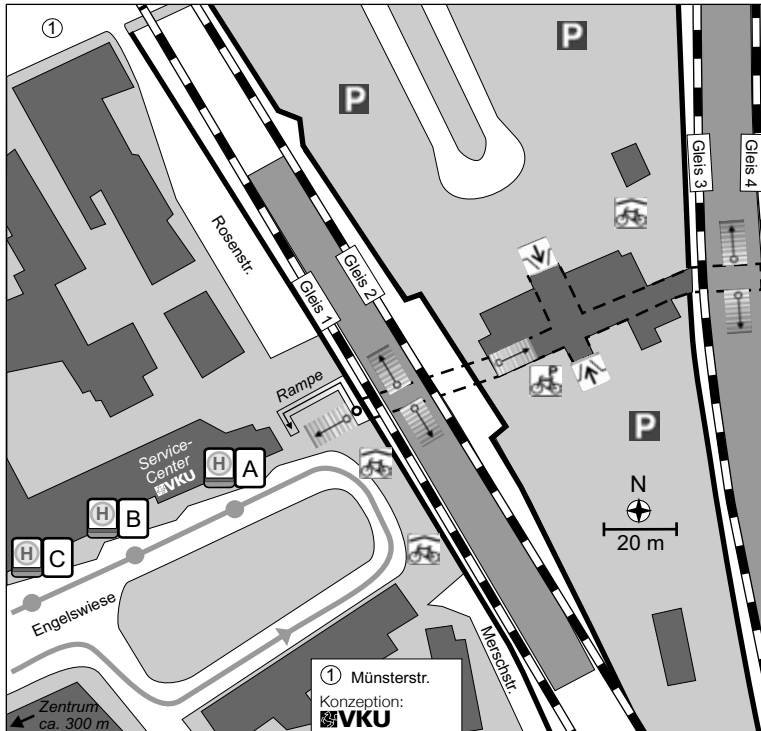

Übersicht Lünen ZOB-Hbf

Bussteig A

- **C 1** Stadtmitte - Brambauer
- **D 1** Lippewerk - Brambauer
- **C 4** Stadtmitte - Lünen Süd - Horstmar - Niederaden - Do-Lanstrop
- **C 5** Stadtmitte - Lünen Süd
  - Gahmen - Dortmund-Eving
- **C 14** Stadtmitte - Lünen Süd - Horstmar - Niederaden - Do-Lanstrop
- **N 1** Brambauer
- **N 11** Lünen Süd - Bergkamen - Werne
- **R 11** Stadtmitte - Lünen Süd
  - Bergkamen
- **R 12** Oberaden - Bergkamen
- **R 19** Lippe Berufskolleg (zeitweise)
  118 In der Geist
  119 Lünen Süd - Methler - Unna

Bussteig B

- **C 4** Brusenkamp
- **C 6** Brusenkamp

weiter Bussteig B

- **D 19** Selm
- **R 11** Wethmar - Cappenberger See
- **R 12** Marienhospital - Alstedde
- **R 19** Selm - Lüdinghausen
- **S 10** Werne - Hamm
- **S 20** Oberaden - Bergkamen (- Hamm)
  530 Selm
- **AST** AnrufSammelTaxi

Bussteig C

- **C 6** Kupferstr. - Gewerbegebiet
  Wethmarheide - Brambauer

Gleise 1 und 2

- **RB 51** Dortmund
- **RB 51** Selm - Lüdinghausen
  - Coesfeld - Enschede

Gleise 3 und 4

- **RB 50** Dortmund
- **RB 50** Werne - Münster