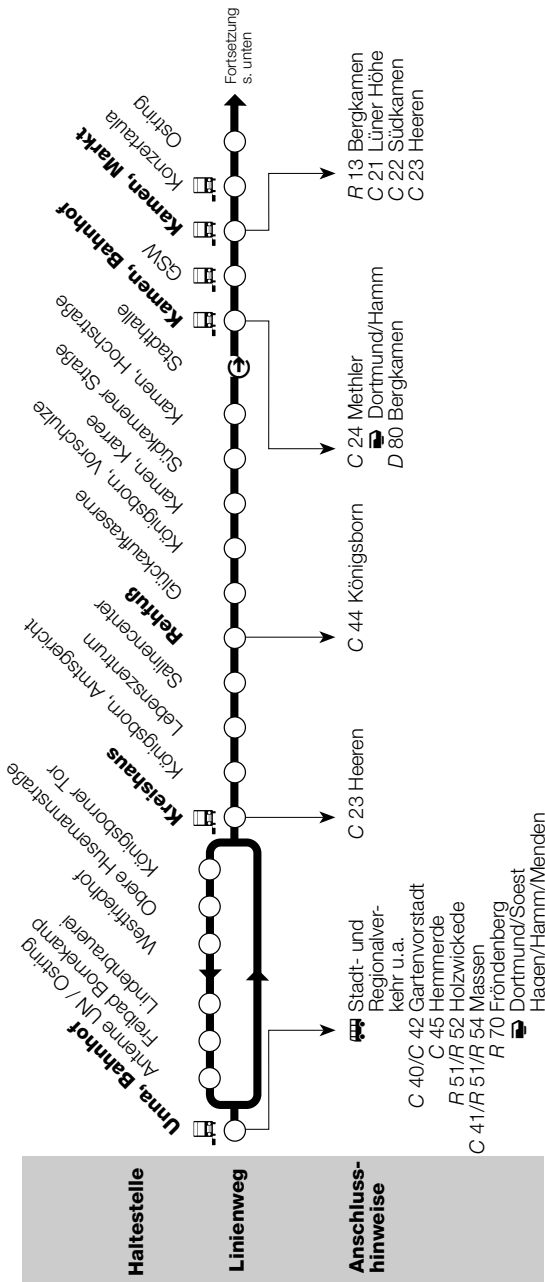

Behindertengerechte Haltestelle mit Hochbord (mind. 16 cm)