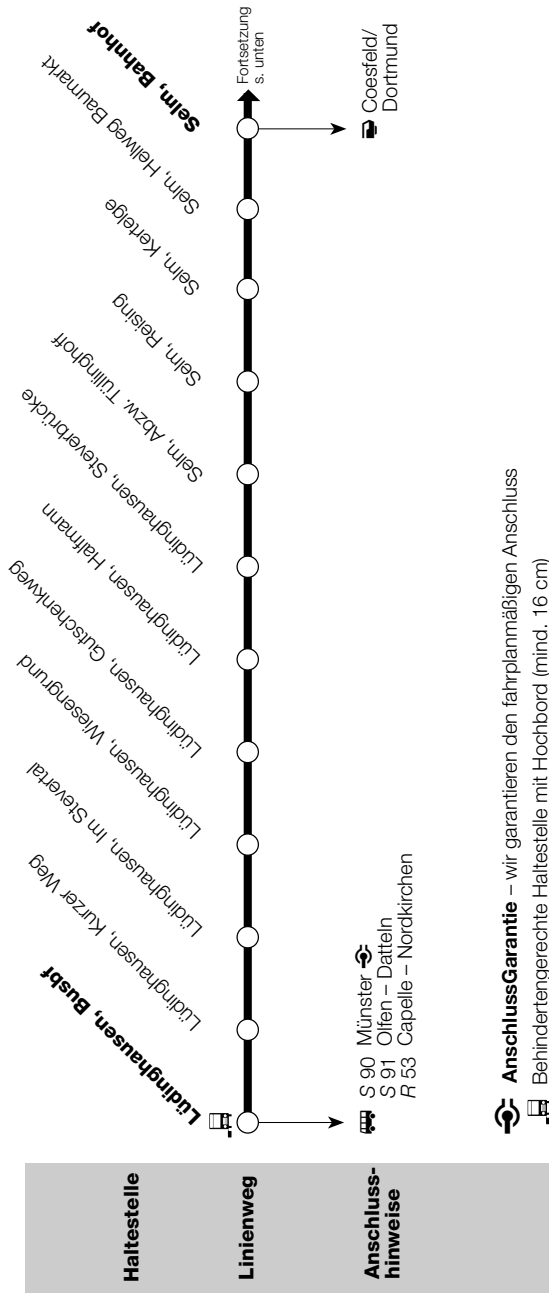

R 19 Lüdinghausen – Selm – Bork – Lünen

AnschlussGarantie – wir garantieren den fahrplanmäßigen Anschluss
Behindertengerechte Haltestelle mit Hochbord (mind. 16 cm)