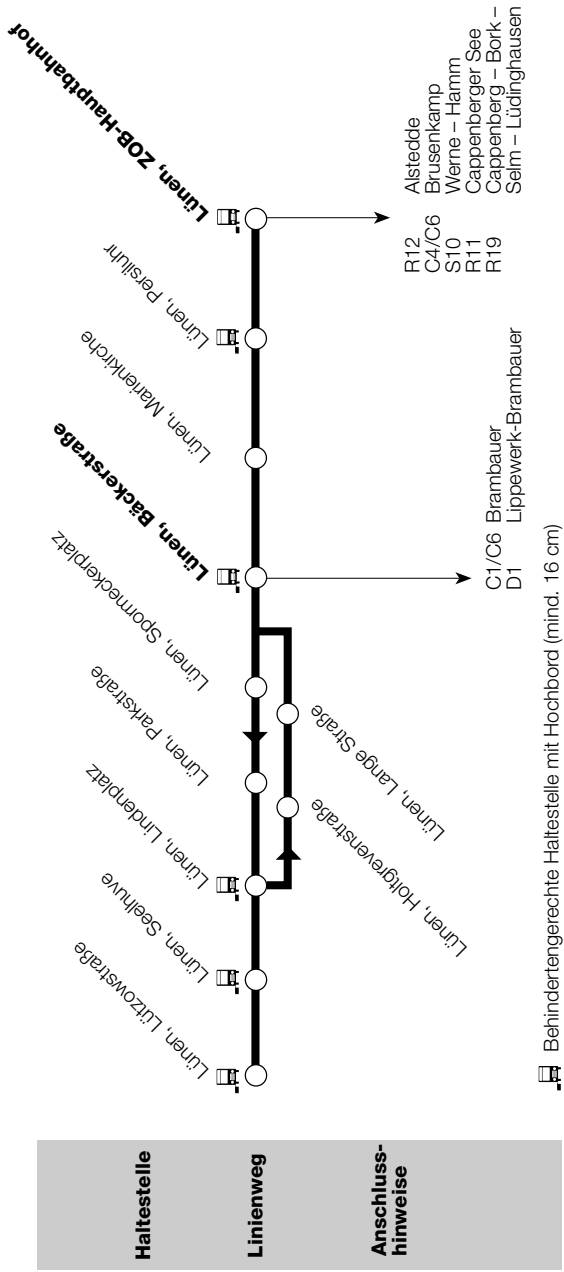

www.vku-online.de

Gültig ab 07.01.2020

C 5 Do.-Eving – Lünen-Gahmen – Süd – Stadtmitte – ZOB-Hbf

 Behindertengerechte Haltestelle mit Hochbord (mind. 16 cm)

C 5

Do.-Eving – Lünen-Gahmen – Süd – Stadtmitte – ZOB-Hbf