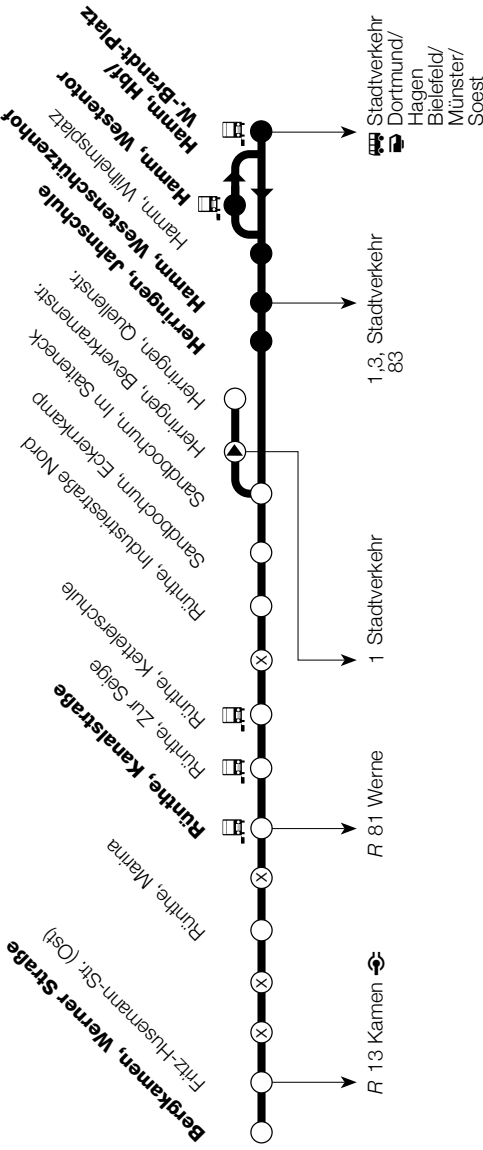

S 20 Lünen – Bergkamen – Rünthe – Hamm

Haltestelle	Linienweg	Anschluss-hinweise

Anschlussgarantie – Wir garantieren Ihnen den fahrplanmäßigen Anschluss

weitere Zählhaltestelle für Kurzstrecke ● zeitweilige Bedienung

Behindertengerechte Haltestelle mit Hochbord (mind. 16 cm)