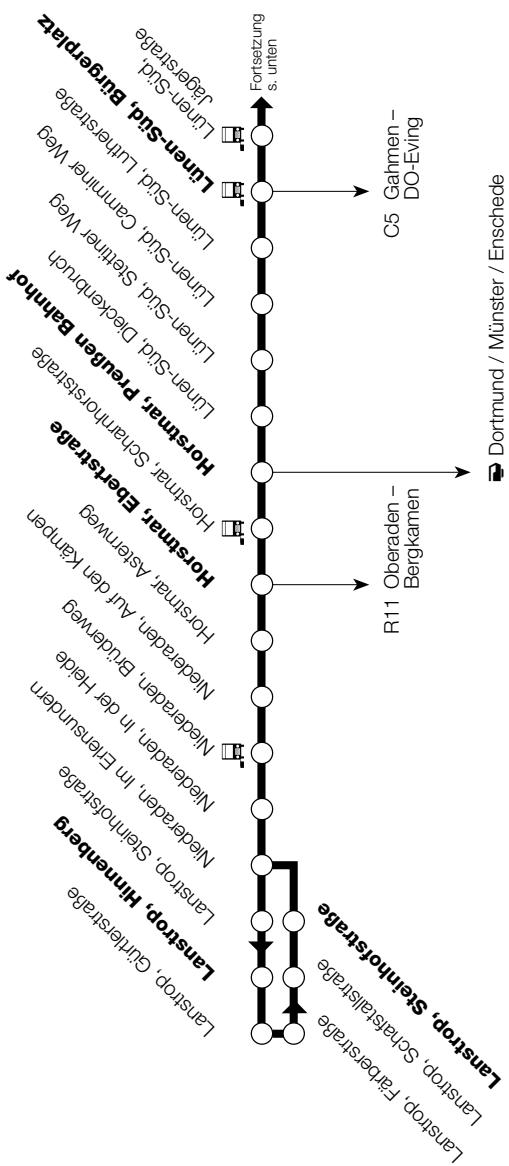

C 14 Lanstrop – Niederaden – Süd – Stadtmitte – ZOB-Hbf

Haltestelle	Linienweg	Anschluss-hinweise
-------------	-----------	--------------------

Behindertengerechte Haltestelle mit Hochbord (mind. 16 cm)