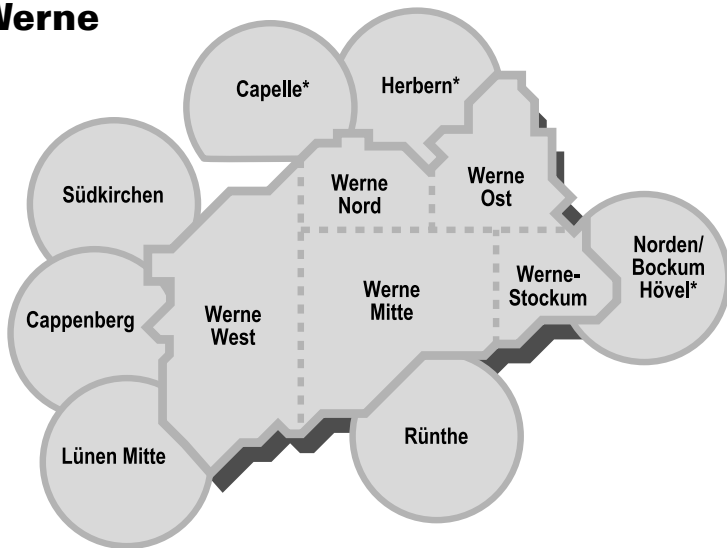

Fahrten im Nahbereich Werne