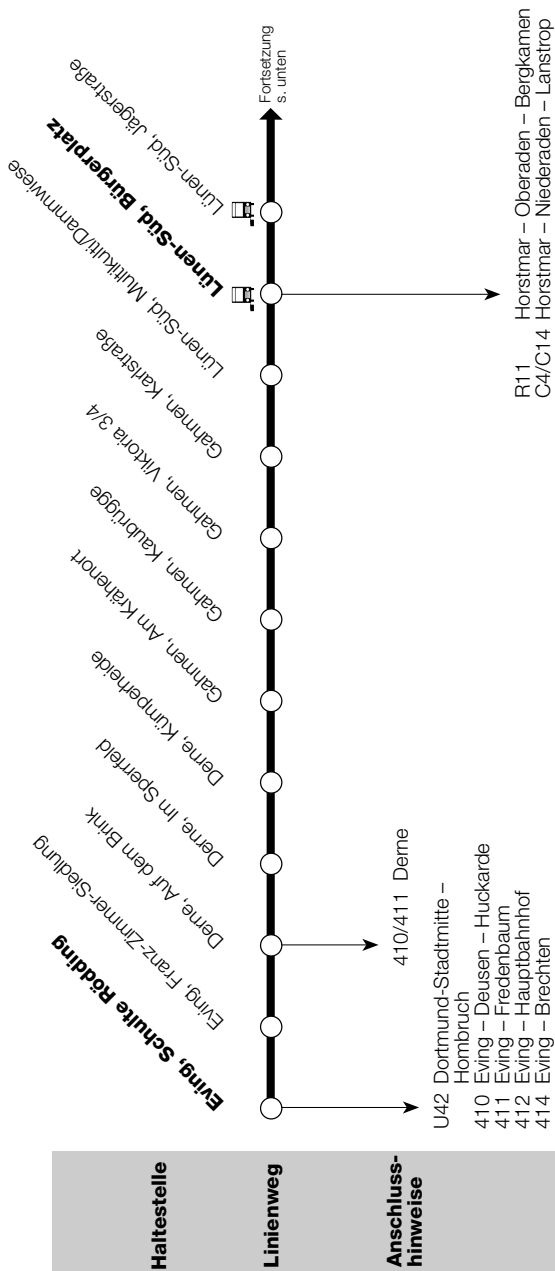

www.vku-online.de

Gültig ab 07.01.2020

C 5 Do.-Eving – Lünen-Gahmen – Süd – Stadtmitte – ZOB-Hbf

 Behindertengerechte Haltestelle mit Hochbord (mind. 16 cm)

C 5

Do.-Eving – Lünen-Gahmen – Süd – Stadtmitte – ZOB-Hbf