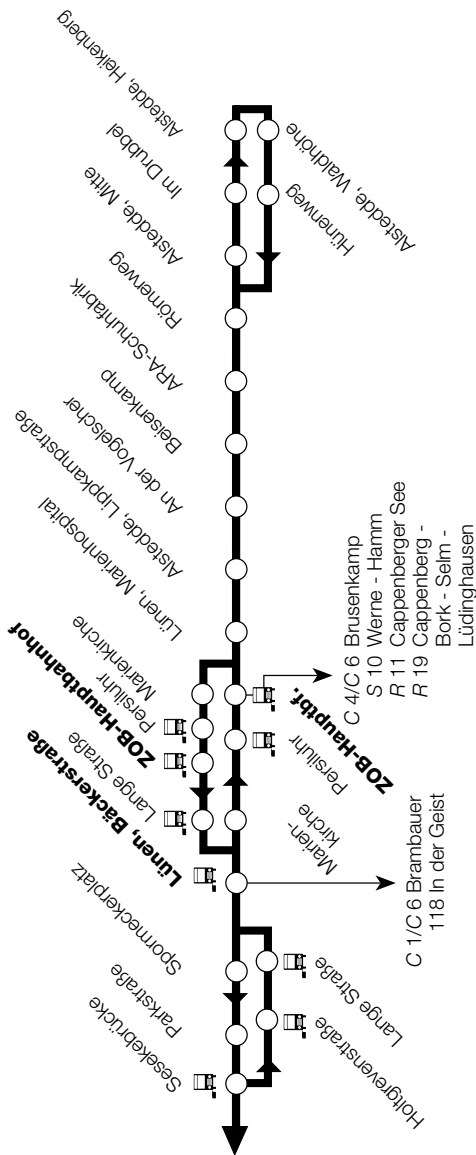

Haltestelle

Linienweg

Anschluss-hinweise

AnschlussGarantie – Wir garantieren Ihnen den fahrplanmäßigen Anschluss

Behindertengerechte Haltestelle mit Hochbord (mind. 16 cm)

R12 (R13/D80 Kamen -) Bergkamen – Oberaden – Lünen – Alstedde