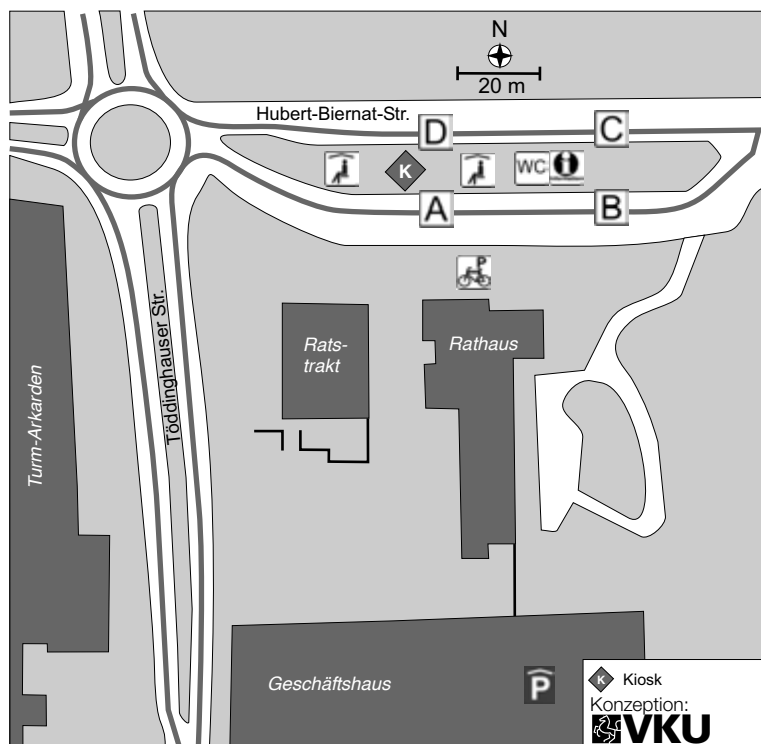

Übersicht Bergkamen, Busbf

Bussteig A

- **N 11** Werne – Lünen
- **R 12** Oberaden – Lünen
- **S 20** Oberaden – Lünen
- **S 81** Werne
- **R 81** Rünthe – Werne
- **R 82** Overberge – Rünthe – Werne
- 126 Heil

Bussteig B

- **R 11** Oberaden – Lünen
- **S 30** Dortmund

Bussteig C

- **C 11** Nordfeld
- **S 20** Rünthe – Herringen – Hamm

Bussteig D

- **R 13** Overberge – Kamen
- **T 36** TaxiBus Heil – Ökologiestation
- **D 80** Kamen, Bf.
- **S 81** Kamen – Unna
- **R 81** Weddinghofen – Kamen – Unna
- 128 Overberge – Rünthe
- 193 Overberge – Pelkum – Bönen