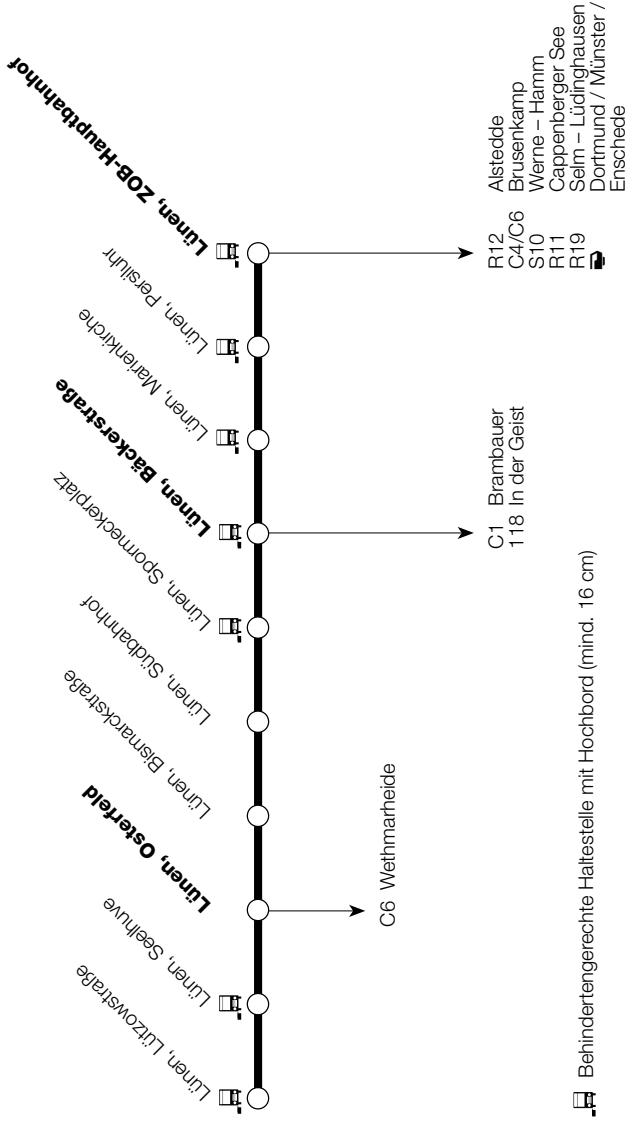

C 14 Lanstrop – Niederaden – Süd – Stadtmitte – ZOB-Hbf

Haltestelle	Linienweg	Anschluss-hinweise

Behindertengerechte Haltestelle mit Hochbord (mind. 16 cm)