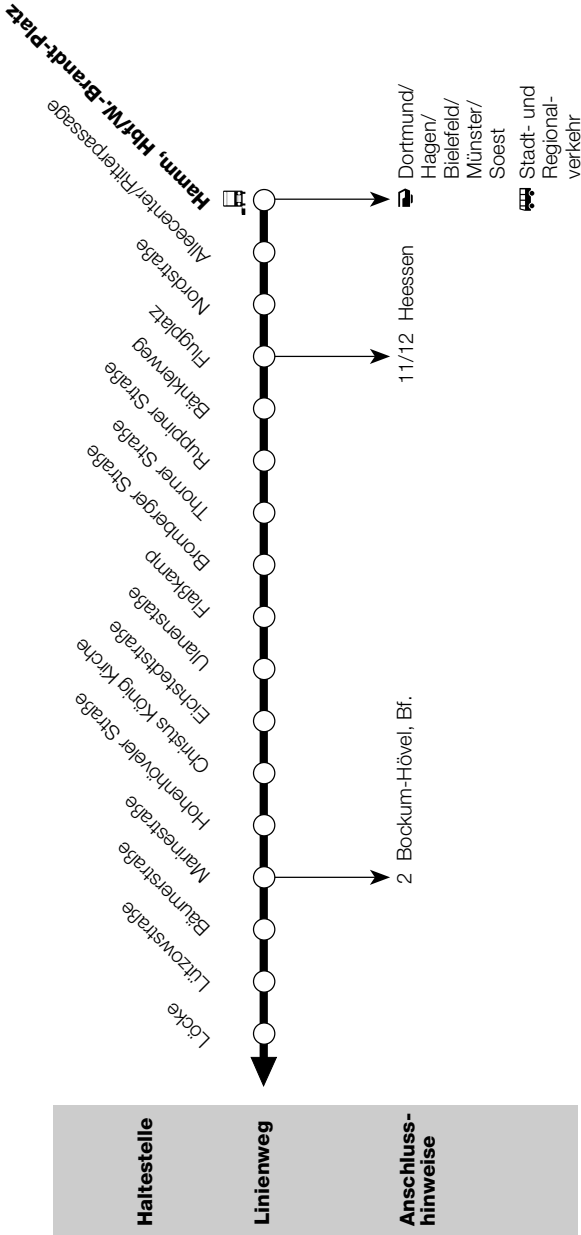

R 14 Werne – Bockum-Hövel – Hamm

☐ Behindertengerechte Haltestelle mit Hochbord (mind. 16 cm)

● Zeitweilige Bedienung

Montag – Freitag

Liniennummer ● Hinweise	T14	R14	S10	S10	R14	S10	S10	R14	S10	S10	R14	S10	R14	S10	S10	
	H5 9															
Werne, Amazon DTM1																
Werne, Bahnhof ☒	0 18							7 18								9 18
Werne, Ambrosiusweg	0 20							7 20								9 20
Lünen, ZOB-Hbf B ☒	{							{								{
Werne, Berliner Str.	{			5 03	5 33	6 03	6 33	{				7 16	7 33	{		8 33
Werne, Steintor	{			5 17	5 47	6 17	6 47	{				7 29	7 47	{		8 47
Werne, Stadthaus A ☒	0 22			5 19	5 49	6 19	6 49	{				7 31	7 49	{		8 49
Werne, Stadthaus A ☒	0 22			5 22	5 52	6 22	6 52	{				7 37	7 52	{		8 52
Werne, Markt	0 23	4 43	5 23	5 53	6 23	6 53	7 23	7 23	7 36	7 53	8 23	8 53	9 23	9 53		
Werne, Neutor ☒	0 24	4 44	5 24	5 54	6 24	6 54	7 24	7 24				7 54	8 24	8 54	9 24	9 54
Werne, Hansaring A	0 26	4 46	5 26	5 56	6 26	6 56	7 26	7 26				7 56	8 26	8 56	9 26	9 56
Werne, Schemmelweg	0 27	4 47	5 27	5 57	6 27	6 57	7 27	7 27				7 57	8 27	8 57	9 27	9 57
Werne, Köttersberg	0 28	4 48	5 28	5 58	6 28	6 58	7 28	7 28				7 58	8 28	8 58	9 28	9 58
Werne, Brachtstr.	0 30	4 50	5 30	6 00	6 30	7 00	7 30	7 30				8 00	8 30	9 00	9 30	10 00
Werne, Autobahn	0 30	4 50	5 30	6 00	6 30	7 00	7 30	7 30				8 00	8 30	9 00	9 30	10 00
Stockum, Nienkamp	0 32	4 52	5 32	6 02	6 32	7 02	7 32	7 32				8 02	8 32	9 02	9 32	10 02
Stockum, La Taverna ☒	0 33	4 53	5 33	6 03	6 33	7 03	7 33	7 33				8 03	8 33	9 03	9 33	10 03
Stockum, Feldstr. ☒	0 34	4 54	5 34	6 04	6 34	7 04	7 34	7 34				8 04	8 34	9 04	9 34	10 04
Stockum, Ehrenmal ☒	0 34	4 54	5 34	6 04	6 34	7 04	7 34	7 34				8 04	8 34	9 04	9 34	10 04
Stockum, Gersteinwerk	0 35	4 55	5 35	6 05	6 35	7 05	7 35	7 35				8 05	8 35	9 05	9 35	10 05
Stockum, Schulze Blasium	0 36	4 56	{	{	{	{	{	7 36				{	8 36	{		9 36