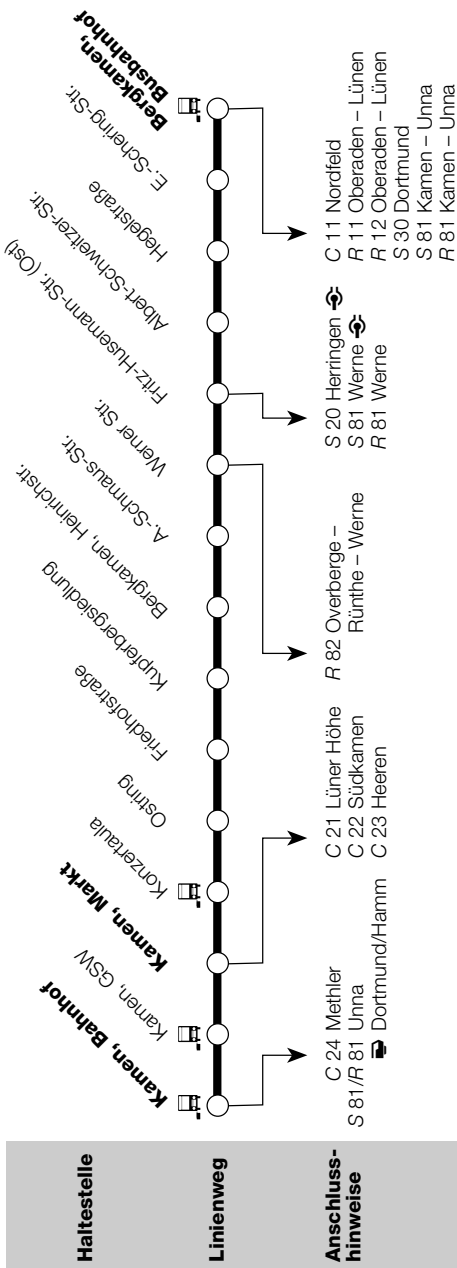

 **AnschlussGarantie** – Wir garantieren Ihnen den fahrplanmäßigen Anschluss

 Behindertengerechte Haltestelle mit Hochbord (mind. 16 cm)

	Montag – Freitag					Samstag			
						81	89		
Kamen, Bf. A &	5 03	20 03	21 04	23 23	6 57	15 57	16 57	21 57	23 17
Kamen, GSW	5 04	20 04	21 05	23 24	6 58	15 58	16 58	21 58	23 18
Kamen, Markt B	5 07	20 07	21 07	23 27	7 01	16 01	17 01	22 01	23 21
Kamen, Konzertaula &	5 09	20 09	21 09	23 29	7 03	16 03	17 03	22 03	23 23
Kamen, Ostring	5 10	20 10	21 10	23 30	7 04	16 04	17 04	22 04	23 24
Kamen, Friedhofstr.	5 11	20 11	21 11	23 31	7 05	16 05	17 05	22 05	23 25
Kamen, Kupferbergsiedlung	5 12	alle	20 12	21 12	23 32	7 06	alle	22 06	23 26
Bergkamen, Heinrichstr.	5 14	30	20 14	21 14	23 34	7 08	60	22 08	23 28
Bergkamen, A.-Schmaus-Str.	5 15	Min.	20 15	21 15	23 35	7 09	Min.	22 09	23 29
Bergkamen, Werner Straße B	5 17	20 17	21 17	23 37	7 11	16 11	17 11	22 11	23 31
Bergkamen, Fritz-Husemann-Str. Ost	5 19	20 19	21 19	23 39	7 13	16 13	17 13	22 13	23 33
Bergkamen, A.-Schweitzer-Str.	5 21	20 21	21 21	23 41	7 15	16 15	17 15	22 15	23 35
Bergkamen, Hegelstr.	5 22	20 22	21 22	23 42	7 16	16 16	17 16	22 16	23 36
Bergkamen, E.-Schering-Str.	5 24	20 24	21 24	23 44	7 18	16 18	17 18	22 18	23 38
Bergkamen, Busbf. A &	5 26	20 26	21 26	23 46	7 20	16 20	17 20	22 20	23 40